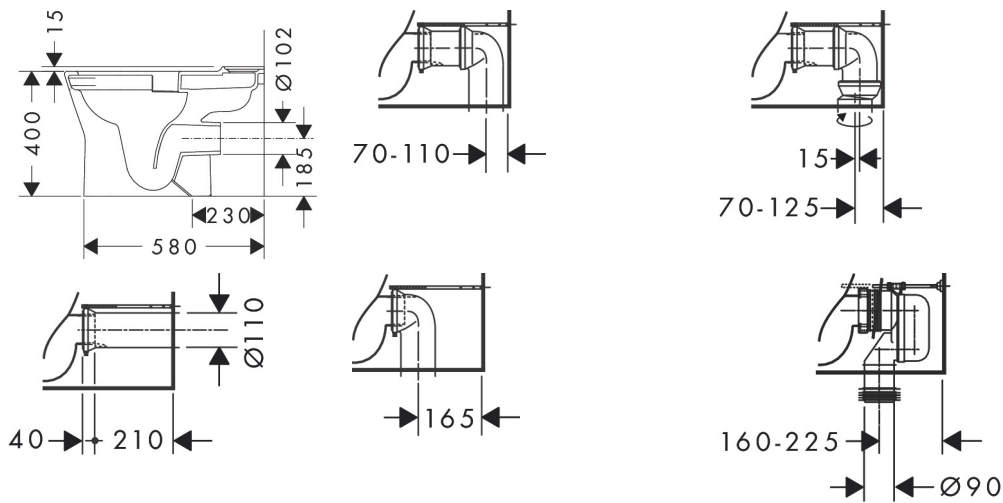

Maat tekeningen

Technologie

Merk	hansgrohe
Artikelnaam	EluPura Original S losse toiletspot van duoblok 640 met horizontale uitgang, AquaChannel Flush, SmartClean
Art.nr.	61165450
Oppervlakte	wit
Netto prijs	276,30 EUR

Benodigde onderdelen (naar keuze)

Product foto	Artikelnaam	Art.nr.	Prijs
	hansgrohe EluPura Original S toiletsitting en deksel met SoftClose en QuickRelease wit	60148450	105,65
	hansgrohe EluPura Original S toiletsitting en deksel wit	60147450	57,10
	hansgrohe EluPura Original Q reservoir ten behoeve van duoblok met watertoevoer onder wit	60141450	153,85
	hansgrohe EluPura Original Q reservoir ten behoeve van duoblok met watertoevoer aan de zijkant wit	60271450	153,85

Installatievoorbeelden

i Afmetingen kunnen variëren vanwege keramische toleranties die verband houden met het productieproces.

Merk	hansgrohe
Artikelnaam	EluPura Original S losse toiletspot van duoblok 640 met horizontale uitgang, AquaChannel Flush, SmartClean
Art.nr.	61165450
Oppervlakte	wit
Netto prijs	276,30 EUR

Explosietekening voor bouwjaar: >06/24

Merk hansgrohe
 Artikelnaam **EluPura Original S** losse toiletspot van duoblok 640 met horizontale uitgang,
 AquaChannel Flush, SmartClean
 Art.nr. 61165450
 Oppervlakte wit
 Netto prijs 276,30 EUR