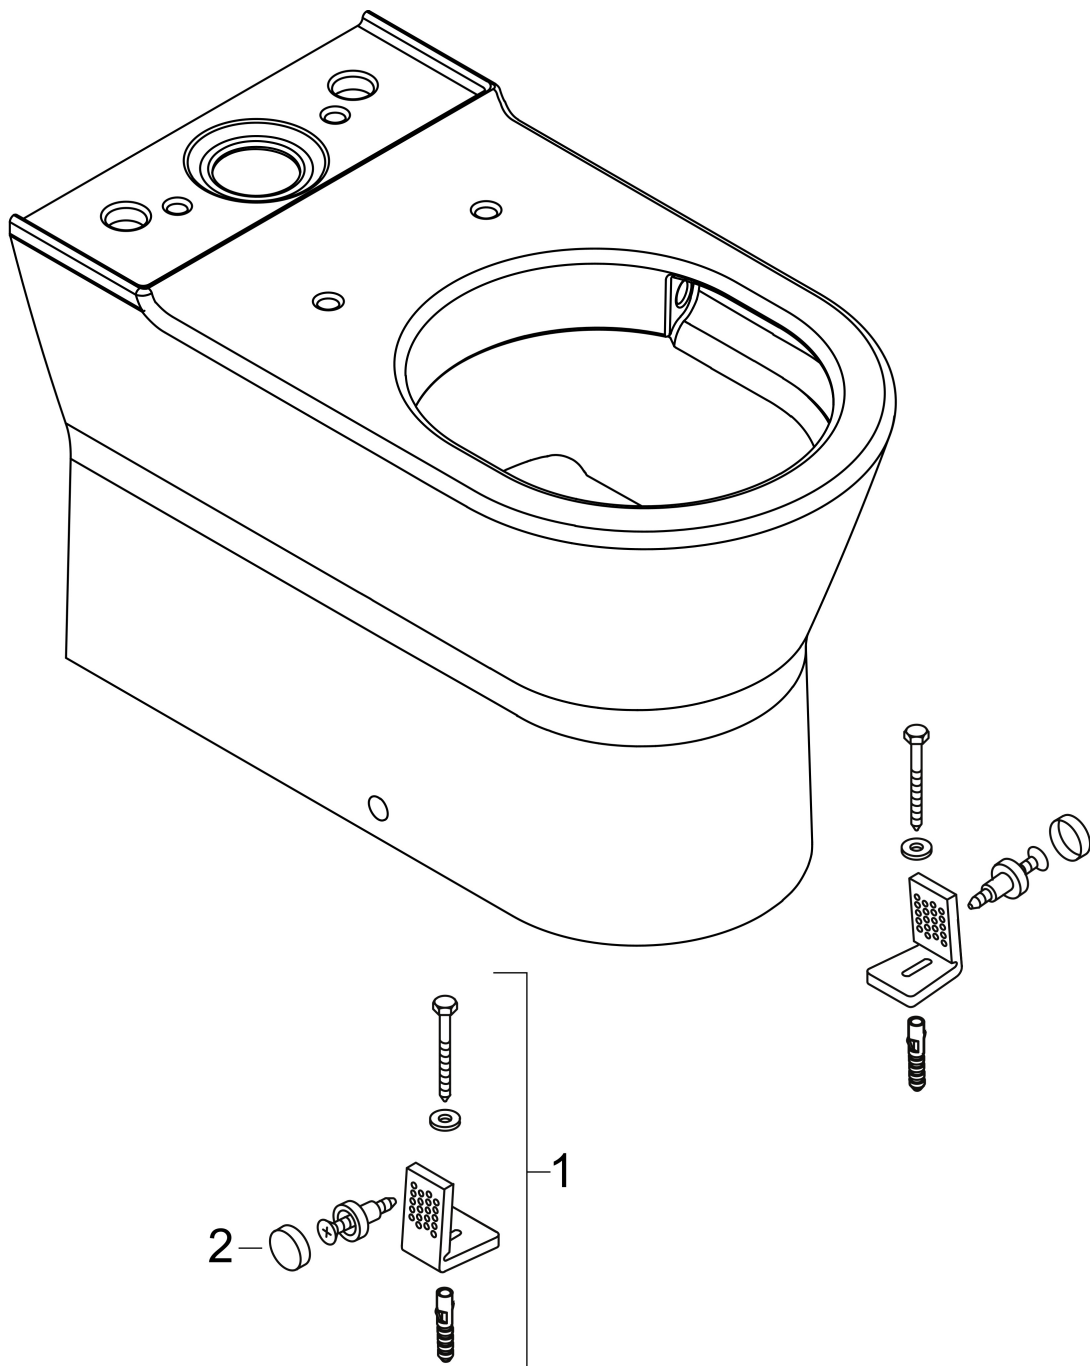

Maat tekeningen

Technologie

Merk	hansgrohe
Artikelnaam	EluPura Original S losse toiletspot van duoblok 640 met horizontale uitgang, AquaChannel Flush, SmartClean
Art.nr.	61165450
Oppervlakte	wit
Netto prijs	276,30 EUR

Benodigde onderdelen

Product foto	Artikelnaam	Art.nr.	Prijs
	hansgrohe EluPura Original Q toilet wit	60269450	153,85

Merk	hansgrohe
Artikelnaam	EluPura Original S losse toiletpot van duoblok 640 met horizontale uitgang, AquaChannel Flush, SmartClean
Art.nr.	61165450
Oppervlakte	wit
Netto prijs	276,30 EUR

Installatievoorbeelden

i Afmetingen kunnen variëren vanwege keramische toleranties die verband houden met het productieproces.

Merk	hansgrohe
Artikelnaam	EluPura Original S losse toiletspot van duoblok 640 met horizontale uitgang, AquaChannel Flush, SmartClean
Art.nr.	61165450
Oppervlakte	wit
Netto prijs	276,30 EUR

Explosietekening voor bouwjaar: >06/24

Merk hansgrohe
 Artikelnaam **EluPura Original S** losse toiletspot van duoblok 640 met horizontale uitgang,
 AquaChannel Flush, SmartClean
 Art.nr. 61165450
 Oppervlakte wit
 Netto prijs 276,30 EUR