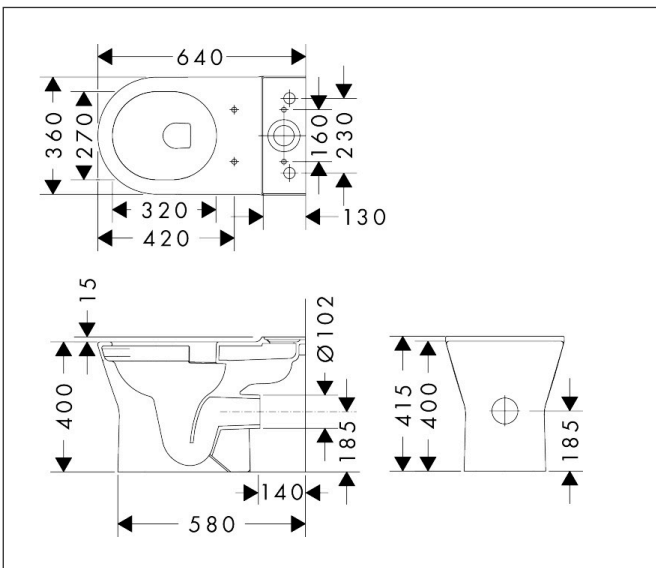

Kenmerken

- materiaal: keramiek
- SmartClean: vuilafstotende glazuurlaag
- glansgraad keramiek: glanzend
- AquaChannel Flush: Effectief reinigen met krachtige waterstralen
- Type 1, volledig vlak 5 l, 6 l volgens EN997
- spoeltype: afspoelen
- rimless
- verborgen bevestiging
- horizontale afvoer
- hartafstand bevestiging toiletzitting: 160 mm
- montagewijze: vloergemonteerd
- EU taxonomie: max. 6l/min
- Conform CE

Maat tekeningen

Technologie

Merk	hansgrohe
Artikelnaam	EluPura Original S losse toiletspot van duoblok 640 met horizontale uitgang, AquaChannel Flush, SmartClean
Art.nr.	61165450
Oppervlakte	wit
Netto prijs	276,30 EUR

Installatievoorbeelden

i Afmetingen kunnen variëren vanwege keramische toleranties die verband houden met het productieproces.

Merk	hansgrohe
Artikelnaam	EluPura Original S losse toiletspot van duoblok 640 met horizontale uitgang, AquaChannel Flush, SmartClean
Art.nr.	61165450
Oppervlakte	wit
Netto prijs	276,30 EUR

Explosietekening voor bouwjaar: >06/24

Merk hansgrohe
 Artikelnaam **EluPura Original S** losse toiletspot van duoblok 640 met horizontale uitgang,
 AquaChannel Flush, SmartClean
 Art.nr. 61165450
 Oppervlakte wit
 Netto prijs 276,30 EUR