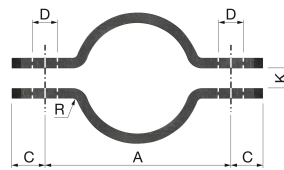

FastFix KB Rohrschelle 61 mm Roh

Geeignet für Festpunktkonstruktionen und für sehr hohe Belastungen.

Eine Artikelbezeichnung bezieht sich auf einen Einzelartikel. Für eine komplette Halterung müssen Sie den entsprechenden Typ zweimal bestellen.

- Lieferung je zur Hälfte.
- KB-Clips sind kompatibel mit Rohrgrößen nach DIN 2448 und DIN EN 10220.

Produktanwendung:

Heizung

Nummer 10-37909

Type KB

Produkteigenschaften

Material Vorsatzbügel

Stahl