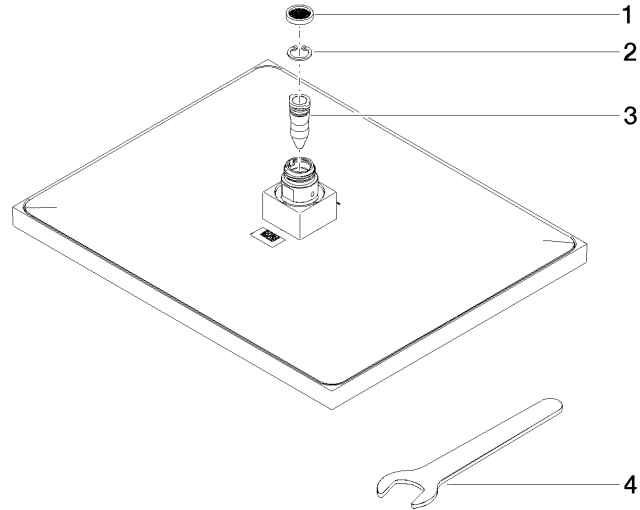

## Regenbrause eckig 300 x 240 mm - Chrom gebürstet

---

04 12 05 063 01

## Regenbrause eckig 300 x 240 mm - Chrom gebürstet

04 12 05 063 01

### Ersatzteilstückliste

Nr.	Artikelnummer	Benennung	Verbaumenge	Lieferzeit
	09 23 01 075 90	Siebichtung Ø 18 x 3,5 mm -	4	2