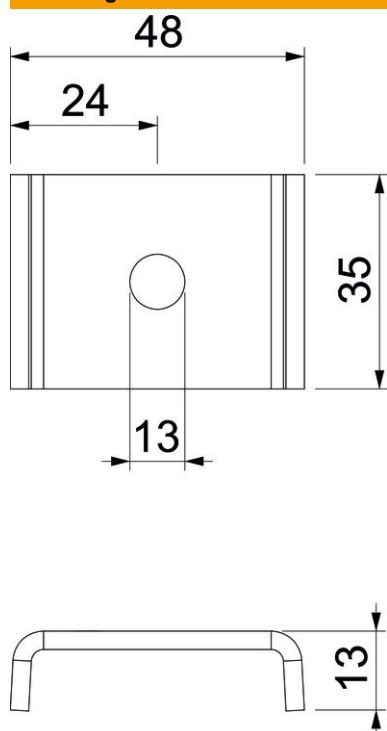

Technisch specificatieblad

Aansluitelement voor montagerail MS41

Artikelnummer: 7207056

Component voor montage van draadstangen op montagerails MSL4141P, MS4141P en MS4121P. Voor montage van kabelgoot- en draadgootsystemen boven verlaagde brandwerende plafonds in vlucht- en reddingswegen. Voorkomt dat de montagerails bij brand openklappen. Geschikt voor draadstangen M12. Geen extra sluitring nodig.

Geen extra sluitring nodig. Het U-vormige aansluitdeel verhindert in geval van brand het verbuigen van de console.

- St** Staal
- FT** thermisch verzinkt

Stamgegevens

Artikelnummer	7207056
Type	PLF 41 12 FT
Omschrijving 1	Aansluitstuk
Omschrijving 2	voor montagerail MS41
Fabrikant	OBO
Dimensie	48x35x13
Materiaal	Staal
Oppervlak	thermisch verzinkt
Oppervlaktenorm	DIN EN ISO 1461
Kleinste verkoop-eenheid	20
Eenheid van hoeveelheid	Stuk
Gewicht	5 kg
Eenheid gewicht	kg/100 st.

Technisch specificatieblad

Aansluitelement voor montagerail MS41

Artikelnummer: 7207056

Afmetingen

Lengte	48 mm
Breedte	35 mm
Hoogte	13 mm
Afmeting d min.	13 mm

Technische gegevens

Uitvoering	M 12
Schroefdraad	M12