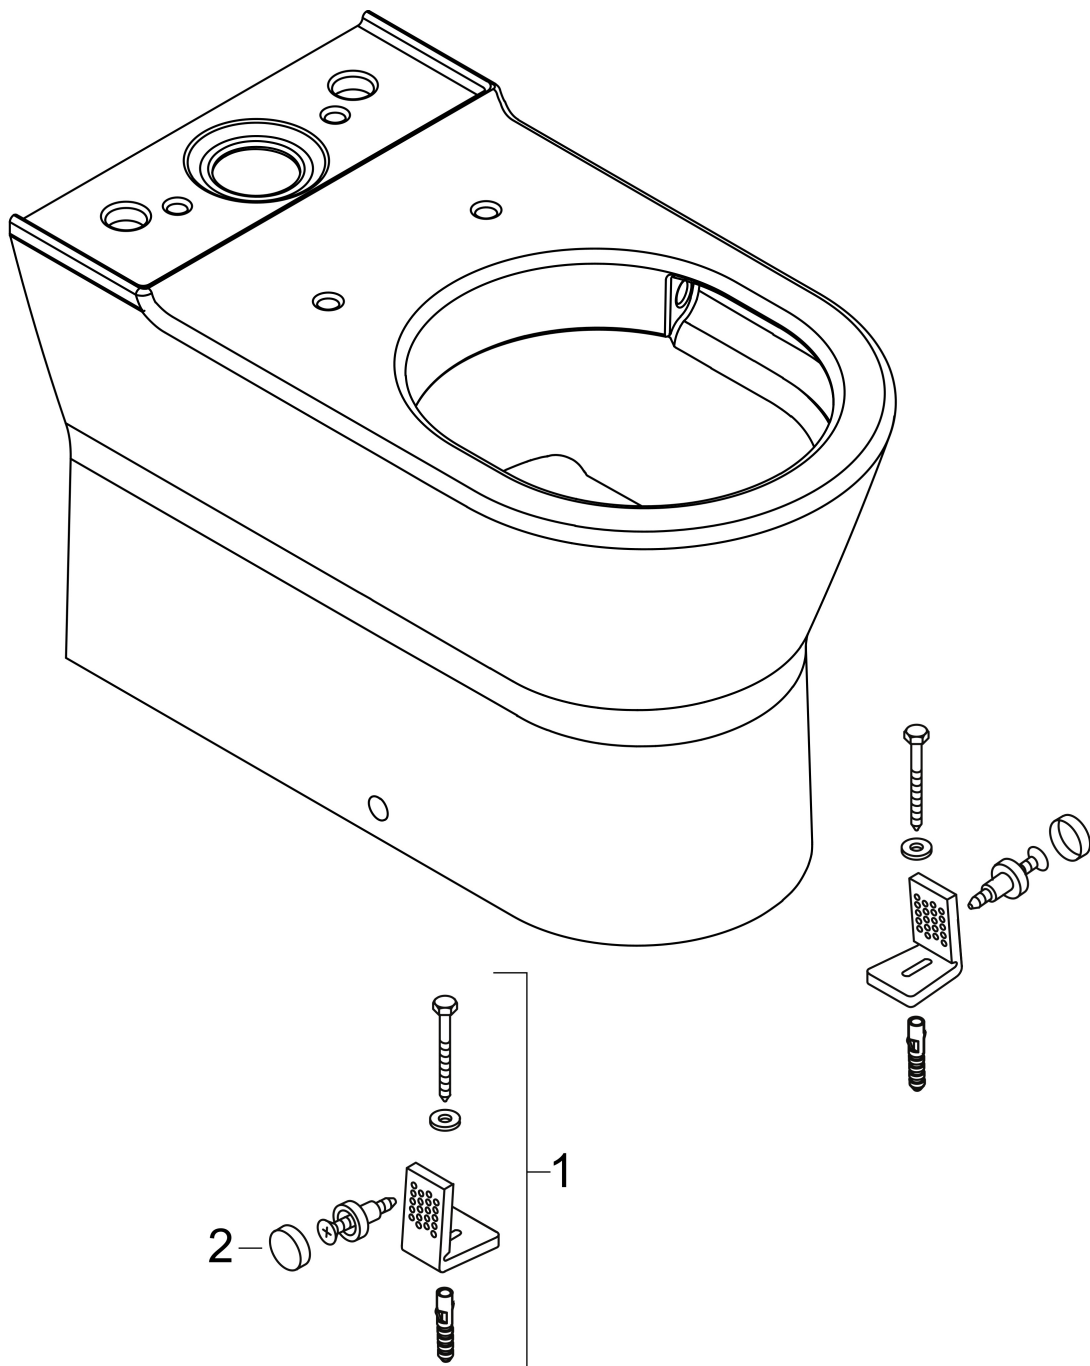

Maat tekeningen

Technologie

Merk	hansgrohe
Artikelnaam	EluPura Original S losse toiletspot van duoblok 640 wand met horizontale/verticale uitgang, AquaChannel Flush, HygieneEffect
Art.nr.	62012450
Oppervlakte	wit
Netto prijs	368,60 EUR

Benodigde onderdelen

Product foto	Artikelnaam	Art.nr.	Prijs
	hansgrohe EluPura Original Q toilet wit	60269450	153,85

Merk	hansgrohe
Artikelnaam	EluPura Original S losse toiletspot van duoblok 640 wand met horizontale/ verticale uitgang, AquaChannel Flush, HygieneEffect
Art.nr.	62012450
Oppervlakte	wit
Netto prijs	368,60 EUR

Installatievoorbeelden

i Afmetingen kunnen variëren vanwege keramische toleranties die verband houden met het productieproces.

Merk	hansgrohe
Artikelnaam	EluPura Original S losse toiletspot van duoblok 640 wand met horizontale/ verticale uitgang, AquaChannel Flush, HygieneEffect
Art.nr.	62012450
Oppervlakte	wit
Netto prijs	368,60 EUR

Explosietekening voor bouwjaar: >06/24

Merk	hansgrohe
Artikelnaam	EluPura Original S losse toiletspot van duoblok 640 wand met horizontale/ verticale uitgang, AquaChannel Flush, HygieneEffect
Art.nr.	62012450
Oppervlakte	wit
Netto prijs	368,60 EUR