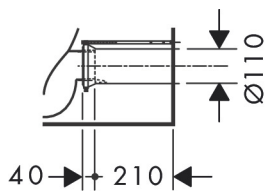

Maat tekeningen

Technologie

Merk	hansgrohe
Artikelnaam	EluPura Original S losse toiletspot van duoblok 640 wand met horizontale/verticale uitgang, AquaChannel Flush, HygieneEffect
Art.nr.	62012450
Oppervlakte	wit
Netto prijs	368,60 EUR

Benodigde onderdelen (naar keuze)

Product foto	Artikelnaam	Art.nr.	Prijs
	hansgrohe EluPura Original Q reservoir ten behoeve van duoblok met watertoevoer onder wit	60141450	153,85
	hansgrohe EluPura Original S toiletzitting en deksel wit	60147450	57,10
	hansgrohe EluPura Original S toiletzitting en deksel met SoftClose en QuickRelease wit	60148450	105,65
	hansgrohe EluPura Original Q reservoir ten behoeve van duoblok met watertoevoer aan de zijkant wit	60271450	153,85

Benodigde onderdelen

Product foto	Artikelnaam	Art.nr.	Prijs
	hansgrohe EluPura Original Q toilet wit	60269450	153,85

Merk	hansgrohe
Artikelnaam	EluPura Original S losse toiletspot van duoblok 640 wand met horizontale/ verticale uitgang, AquaChannel Flush, HygieneEffect
Art.nr.	62012450
Oppervlakte	wit
Netto prijs	368,60 EUR

Installatievoorbeelden

i Afmetingen kunnen variëren vanwege keramische toleranties die verband houden met het productieproces.

Merk	hansgrohe
Artikelnaam	EluPura Original S losse toiletspot van duoblok 640 wand met horizontale/ verticale uitgang, AquaChannel Flush, HygieneEffect
Art.nr.	62012450
Oppervlakte	wit
Netto prijs	368,60 EUR