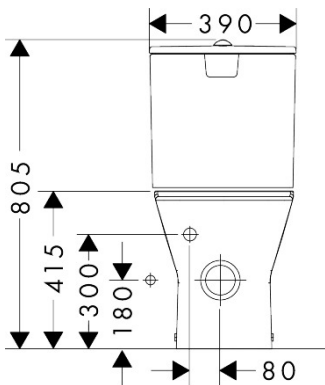

Maat tekeningen

Technologie

Merk	hansgrohe
Artikelnaam	EluPura Original S losse toiletspot van duoblok 640 wand met horizontale/verticale uitgang, AquaChannel Flush, HygieneEffect
Art.nr.	62012450
Oppervlakte	wit
Netto prijs	368,60 EUR

Benodigde onderdelen (naar keuze)

Product foto	Artikelnaam	Art.nr.	Prijs
	hansgrohe EluPura Original Q reservoir ten behoeve van duoblok met watertoevoer onder wit	60141450	153,85
	hansgrohe EluPura Original S toiletzitting en deksel wit	60147450	57,10
	hansgrohe EluPura Original S toiletzitting en deksel met SoftClose en QuickRelease wit	60148450	105,65
	hansgrohe EluPura Original Q reservoir ten behoeve van duoblok met watertoevoer aan de zijkant wit	60271450	153,85

Benodigde onderdelen

Product foto	Artikelnaam	Art.nr.	Prijs
	hansgrohe EluPura Original Q toilet wit	60269450	153,85

Merk	hansgrohe
Artikelnaam	EluPura Original S losse toiletspot van duoblok 640 wand met horizontale/ verticale uitgang, AquaChannel Flush, HygieneEffect
Art.nr.	62012450
Oppervlakte	wit
Netto prijs	368,60 EUR

Installatievoorbeelden

i Afmetingen kunnen variëren vanwege keramische toleranties die verband houden met het productieproces.

Merk	hansgrohe
Artikelnaam	EluPura Original S losse toiletspot van duoblok 640 wand met horizontale/ verticale uitgang, AquaChannel Flush, HygieneEffect
Art.nr.	62012450
Oppervlakte	wit
Netto prijs	368,60 EUR