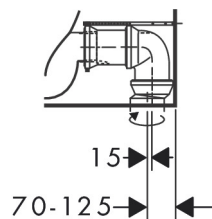

Maat tekeningen

Technologie

Merk	hansgrohe
Artikelnaam	EluPura Original S losse toiletspot van duoblok 640 wand met horizontale/verticale uitgang, AquaChannel Flush, HygieneEffect
Art.nr.	62012450
Oppervlakte	wit
Netto prijs	368,60 EUR

Benodigde onderdelen (naar keuze)

Product foto	Artikelnaam	Art.nr.	Prijs
	hansgrohe EluPura Original Q reservoir ten behoeve van duoblok met watertoevoer onder wit	60141450	153,85
	hansgrohe EluPura Original S toiletzitting en deksel wit	60147450	57,10
	hansgrohe EluPura Original S toiletzitting en deksel met SoftClose en QuickRelease wit	60148450	105,65
	hansgrohe EluPura Original Q reservoir ten behoeve van duoblok met watertoevoer aan de zijkant wit	60271450	153,85

Benodigde onderdelen

Product foto	Artikelnaam	Art.nr.	Prijs
	hansgrohe EluPura Original Q toilet wit	60269450	153,85

Merk	hansgrohe
Artikelnaam	EluPura Original S losse toiletspot van duoblok 640 wand met horizontale/ verticale uitgang, AquaChannel Flush, HygieneEffect
Art.nr.	62012450
Oppervlakte	wit
Netto prijs	368,60 EUR

Installatievoorbeelden

i Afmetingen kunnen variëren vanwege keramische toleranties die verband houden met het productieproces.

Merk	hansgrohe
Artikelnaam	EluPura Original S losse toiletspot van duoblok 640 wand met horizontale/ verticale uitgang, AquaChannel Flush, HygieneEffect
Art.nr.	62012450
Oppervlakte	wit
Netto prijs	368,60 EUR