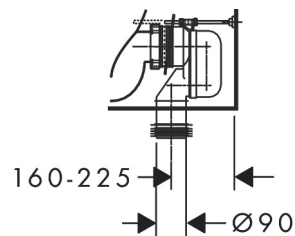

Maat tekeningen

Technologie

Merk	hansgrohe
Artikelnaam	EluPura Original S losse toiletspot van duoblok 640 wand met horizontale/verticale uitgang, AquaChannel Flush, HygieneEffect
Art.nr.	62012450
Oppervlakte	wit
Netto prijs	368,60 EUR

Benodigde onderdelen (naar keuze)

Product foto	Artikelnaam	Art.nr.	Prijs
	hansgrohe EluPura Original Q reservoir ten behoeve van duoblok met watertoevoer onder wit	60141450	153,85
	hansgrohe EluPura Original S toiletzitting en deksel wit	60147450	57,10
	hansgrohe EluPura Original S toiletzitting en deksel met SoftClose en QuickRelease wit	60148450	105,65
	hansgrohe EluPura Original Q reservoir ten behoeve van duoblok met watertoevoer aan de zijkant wit	60271450	153,85

Benodigde onderdelen

Product foto	Artikelnaam	Art.nr.	Prijs
	hansgrohe EluPura Original Q toilet wit	60269450	153,85

Merk	hansgrohe
Artikelnaam	EluPura Original S losse toiletspot van duoblok 640 wand met horizontale/ verticale uitgang, AquaChannel Flush, HygieneEffect
Art.nr.	62012450
Oppervlakte	wit
Netto prijs	368,60 EUR

Installatievoorbeelden

i Afmetingen kunnen variëren vanwege keramische toleranties die verband houden met het productieproces.

Merk	hansgrohe
Artikelnaam	EluPura Original S losse toiletspot van duoblok 640 wand met horizontale/ verticale uitgang, AquaChannel Flush, HygieneEffect
Art.nr.	62012450
Oppervlakte	wit
Netto prijs	368,60 EUR