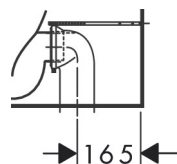

Maat tekeningen

Technologie

Merk	hansgrohe
Artikelnaam	EluPura Original S losse toiletspot van duoblok 640 wand met horizontale/verticale uitgang, AquaChannel Flush, HygieneEffect
Art.nr.	62012450
Oppervlakte	wit
Netto prijs	368,60 EUR

Benodigde onderdelen (naar keuze)

Product foto	Artikelnaam	Art.nr.	Prijs
	hansgrohe EluPura Original Q reservoir ten behoeve van duoblok met watertoevoer onder wit	60141450	153,85
	hansgrohe EluPura Original S toiletzitting en deksel wit	60147450	57,10
	hansgrohe EluPura Original S toiletzitting en deksel met SoftClose en QuickRelease wit	60148450	105,65
	hansgrohe EluPura Original Q reservoir ten behoeve van duoblok met watertoevoer aan de zijkant wit	60271450	153,85

Benodigde onderdelen

Product foto	Artikelnaam	Art.nr.	Prijs
	hansgrohe EluPura Original Q toilet wit	60269450	153,85

Merk	hansgrohe
Artikelnaam	EluPura Original S losse toiletspot van duoblok 640 wand met horizontale/ verticale uitgang, AquaChannel Flush, HygieneEffect
Art.nr.	62012450
Oppervlakte	wit
Netto prijs	368,60 EUR

Installatievoorbeelden

i Afmetingen kunnen variëren vanwege keramische toleranties die verband houden met het productieproces.

Merk	hansgrohe
Artikelnaam	EluPura Original S losse toiletspot van duoblok 640 wand met horizontale/ verticale uitgang, AquaChannel Flush, HygieneEffect
Art.nr.	62012450
Oppervlakte	wit
Netto prijs	368,60 EUR