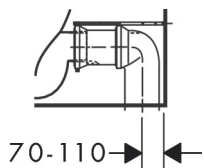

Maat tekeningen

Technologie

Merk	hansgrohe
Artikelnaam	EluPura Original S losse toiletspot van duoblok 640 wand met horizontale/verticale uitgang, AquaChannel Flush, HygieneEffect
Art.nr.	62012450
Oppervlakte	wit
Netto prijs	368,60 EUR

Benodigde onderdelen (naar keuze)

Product foto	Artikelnaam	Art.nr.	Prijs
	hansgrohe EluPura Original Q reservoir ten behoeve van duoblok met watertoevoer onder wit	60141450	153,85
	hansgrohe EluPura Original S toiletzitting en deksel wit	60147450	57,10
	hansgrohe EluPura Original S toiletzitting en deksel met SoftClose en QuickRelease wit	60148450	105,65
	hansgrohe EluPura Original Q reservoir ten behoeve van duoblok met watertoevoer aan de zijkant wit	60271450	153,85

Benodigde onderdelen

Product foto	Artikelnaam	Art.nr.	Prijs
	hansgrohe EluPura Original Q toilet wit	60269450	153,85

Merk	hansgrohe
Artikelnaam	EluPura Original S losse toiletspot van duoblok 640 wand met horizontale/ verticale uitgang, AquaChannel Flush, HygieneEffect
Art.nr.	62012450
Oppervlakte	wit
Netto prijs	368,60 EUR

Installatievoorbeelden

i Afmetingen kunnen variëren vanwege keramische toleranties die verband houden met het productieproces.

Merk	hansgrohe
Artikelnaam	EluPura Original S losse toiletspot van duoblok 640 wand met horizontale/ verticale uitgang, AquaChannel Flush, HygieneEffect
Art.nr.	62012450
Oppervlakte	wit
Netto prijs	368,60 EUR