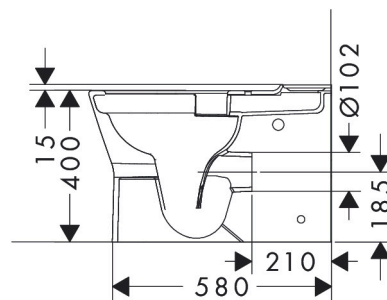

Maat tekeningen

Technologie

Merk	hansgrohe
Artikelnaam	EluPura Original S losse toiletspot van duoblok 640 wand met horizontale/verticale uitgang, AquaChannel Flush, HygieneEffect
Art.nr.	62012450
Oppervlakte	wit
Netto prijs	368,60 EUR

Benodigde onderdelen (naar keuze)

Product foto	Artikelnaam	Art.nr.	Prijs
	hansgrohe EluPura Original Q reservoir ten behoeve van duoblok met watertoevoer onder wit	60141450	153,85
	hansgrohe EluPura Original S toiletzitting en deksel wit	60147450	57,10
	hansgrohe EluPura Original S toiletzitting en deksel met SoftClose en QuickRelease wit	60148450	105,65
	hansgrohe EluPura Original Q reservoir ten behoeve van duoblok met watertoevoer aan de zijkant wit	60271450	153,85

Benodigde onderdelen

Product foto	Artikelnaam	Art.nr.	Prijs
	hansgrohe EluPura Original Q toilet wit	60269450	153,85

Merk	hansgrohe
Artikelnaam	EluPura Original S losse toiletspot van duoblok 640 wand met horizontale/ verticale uitgang, AquaChannel Flush, HygieneEffect
Art.nr.	62012450
Oppervlakte	wit
Netto prijs	368,60 EUR

Installatievoorbeelden

i Afmetingen kunnen variëren vanwege keramische toleranties die verband houden met het productieproces.

Merk	hansgrohe
Artikelnaam	EluPura Original S losse toiletspot van duoblok 640 wand met horizontale/ verticale uitgang, AquaChannel Flush, HygieneEffect
Art.nr.	62012450
Oppervlakte	wit
Netto prijs	368,60 EUR