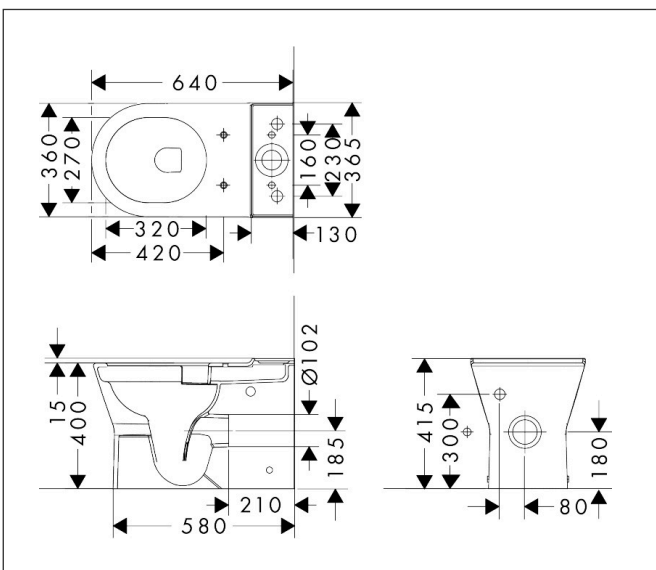

Merk	hansgrohe
Artikelnaam	EluPura Original S losse toiletspot van duoblok 640 wand met horizontale/verticale uitgang, AquaChannel Flush, HygieneEffect
Art.nr.	62012450
Oppervlakte	wit
Netto prijs	368,60 EUR

Maat tekeningen

Technologie

Merk	hansgrohe
Artikelnaam	EluPura Original S losse toiletspot van duoblok 640 wand met horizontale/verticale uitgang, AquaChannel Flush, HygieneEffect
Art.nr.	62012450
Oppervlakte	wit
Netto prijs	368,60 EUR

Installatievoorbeelden

i Afmetingen kunnen variëren vanwege keramische toleranties die verband houden met het productieproces.

Merk	hansgrohe
Artikelnaam	EluPura Original S losse toiletspot van duoblok 640 wand met horizontale/ verticale uitgang, AquaChannel Flush, HygieneEffect
Art.nr.	62012450
Oppervlakte	wit
Netto prijs	368,60 EUR

Explosietekening voor bouwjaar: >06/24

Merk	hansgrohe
Artikelnaam	EluPura Original S losse toiletspot van duoblok 640 wand met horizontale/ verticale uitgang, AquaChannel Flush, HygieneEffect
Art.nr.	62012450
Oppervlakte	wit
Netto prijs	368,60 EUR