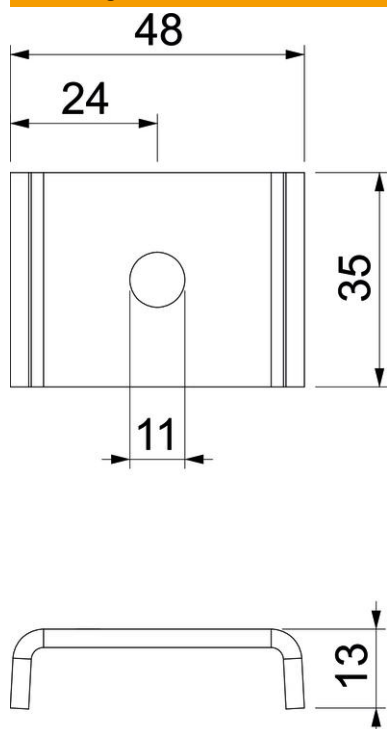

Technisch specificatieblad

Aansluitelement voor montagerail MS41

Artikelnummer: 7207054

Component voor montage van draadstangen op montagerails MSL4141P, MS4141P en MS4121P. Voor montage van kabelgoot- en draadgootsystemen boven verlaagde brandwerende plafonds in vlucht- en reddingswegen. Voorkomt dat de montagerails bij brand openklappen. Geschikt voor draadstangen M10. Geen extra sluitring nodig.

Geen extra sluitring nodig. Het U-vormige aansluitdeel verhindert in geval van brand het verbuigen van de console.

- St** Staal
- FT** thermisch verzinkt

Stamgegevens

Artikelnummer	7207054
Type	PLF 41 10 FT
Omschrijving 1	Aansluitstuk
Omschrijving 2	voor montagerail MS41
Fabrikant	OBO
Dimensie	48x35x13
Materiaal	Staal
Oppervlak	thermisch verzinkt
Oppervlaktenorm	DIN EN ISO 1461
Kleinste verkoop-eenheid	20
Eenheid van hoeveelheid	Stuk
Gewicht	5,1 kg
Eenheid gewicht	kg/100 st.

Technisch specificatieblad

Aansluitelement voor montagerail MS41

Artikelnummer: 7207054

Afmetingen

Lengte	48 mm
Breedte	35 mm
Hoogte	13 mm
Afmeting d min.	11 mm

Technische gegevens

Uitvoering	M10
Schroefdraad	M10