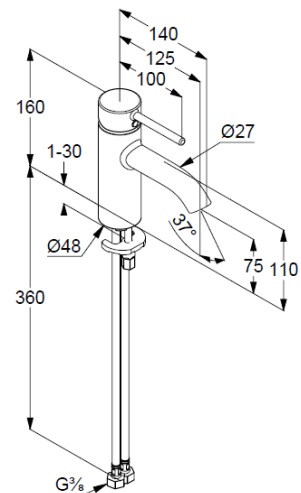

Technische Daten/ Technical Data

KLUDI BOZZ, SmartStart
Waschtisch-Einhandmischer 75
DN 15

Artikel- Nr.: 383893976

Oberfläche:
39 mattschwarz

Artikeltext
Hersteller KLUDI GmbH & Co. KG
Typ: KLUDI BOZZ, SmartStart
Waschtisch-Einhandmischer 75
Artikel- Nr.: 383893976

Waschtisch-Armatur
Einhebelmischer
1-Loch Montage
geschlossener Hebel, Metall
Strahlregler, S-Pointer M18,5 PCA
Keramik-Kartusche mit Heißwasserbegrenzung
Mittelstellung Kaltwasser
Durchflussmenge bei 3 bar 5 l/min.
flexible Druckschläuche G3/8 DVGW zugelassen
Schnell-Montagesystem
EU-Taxonomie: max. 6 l/min. -
wesentlicher Beitrag (SC) möglich

Produktabbildung/ Product picture

Maßzeichnung/ Dimensional drawing

Durchfluss/ Flow rate