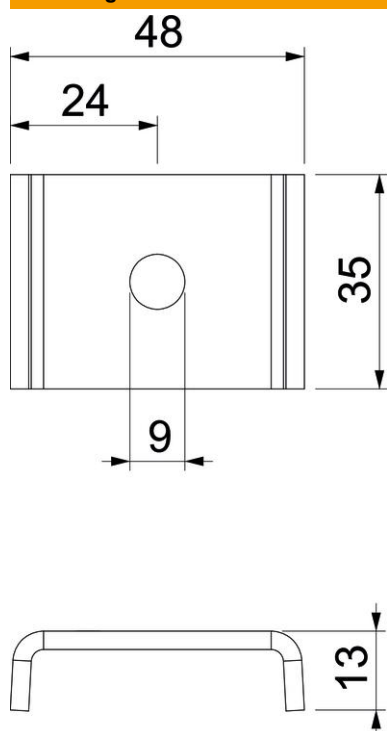

Geen extra sluitring nodig. Het U-vormige aansluitdeel verhindert in geval van brand het verbuigen van de console.

- St** Staal
- FT** thermisch verzinkt

Stamgegevens

Artikelnummer	7207052
Type	PLF 41 8 FT
Omschrijving 1	Aansluitstuk
Omschrijving 2	voor montagerail MS41
Fabrikant	OBO
Dimensie	48x35x13
Materiaal	Staal
Oppervlak	thermisch verzinkt
Oppervlaktenorm	DIN EN ISO 1461
Kleinste verkoop-eenheid	20
Eenheid van hoeveelheid	Stuk
Gewicht	5,2 kg
Eenheid gewicht	kg/100 st.

Technisch specificatieblad

Aansluitelement voor montagerail MS41

Artikelnummer: 7207052

Afmetingen

Lengte	48 mm
Breedte	35 mm
Hoogte	13 mm
Afmeting d min.	9 mm

Technische gegevens

Uitvoering	M8
Schroefdraad	M8