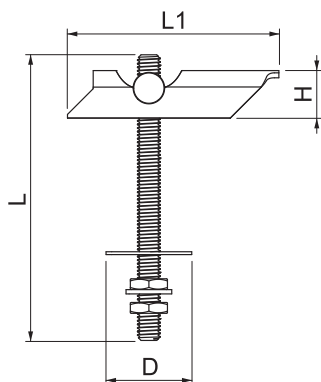

### Stamgegevens

|                               |                            |
|-------------------------------|----------------------------|
| Bestelnr.                     | 3482707                    |
| Type                          | KD 8 100                   |
| Omschrijving 1                | Tuimelplug                 |
| Dimensie                      | M8x100mm                   |
| Materiaal                     | staal                      |
| Materiaal-afk.                | St                         |
| Oppervlak                     | galvanisch verzinkt        |
| Oppervlak volgens DIN         | EN ISO 19598 / EN ISO 4042 |
| Oppervlak afk.                | G                          |
| Kleinste verkoop-eenheid (VG) | 25 Stuk                    |
| Gewicht                       | 11,20 kg/100 st.           |

### Technische gegevens

|                              |                                     |
|------------------------------|-------------------------------------|
| Lengte                       | 100,00 mm                           |
| Afmeting L                   | 100,00 mm                           |
| Uitvoering                   | Met draadschacht                    |
| Boorgat                      | 22,00 Ø mm                          |
| Boringsdiameter              | 22,00 mm                            |
| Breukbelasting               | 2,40 kN                             |
| Totale lengte                | 100,00 mm                           |
| Schroefdraad                 | M8                                  |
| Minimale diepte holle ruimte | 75,00 mm                            |
| Met sluitring                | <input checked="" type="checkbox"/> |