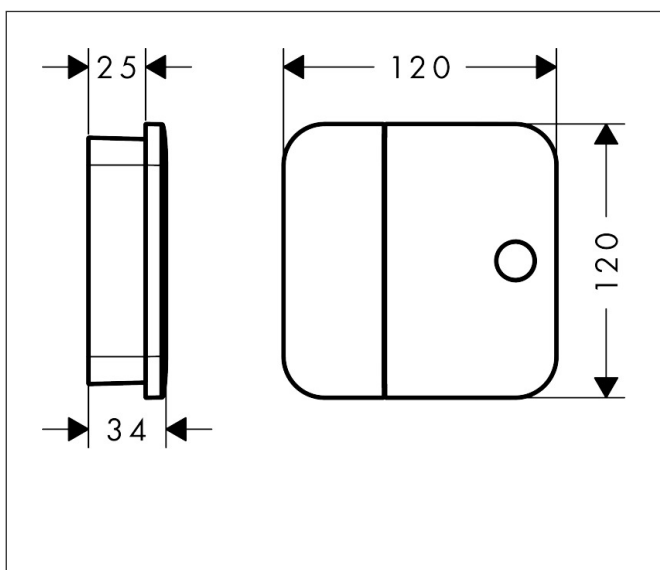

Merk	AXOR
Artikelnaam	AXOR One stopkraan inbouw
Art.nr.	45771950
Oppervlakte	Brushed Brass
Netto prijs	649,21 EUR

Product foto

Kenmerken

- comfortabel in-/uitschakelen van douches met grote Select-knop
- 1 functie
- van metaal

Maat tekeningen

Technologie

Merk AXOR
Artikelnaam **AXOR One** stopkraan inbouw
Art.nr. 45771950
Oppervlakte Brushed Brass
Netto prijs 649,21 EUR

Benodigde onderdelen

Product foto	Artikelnaam	Art.nr.	Prijs
	AXOR inbouwdeel stopkraan	45770180	289,55

Explosietekening voor bouwjaar: >11/16

Merk AXOR
Artikelnaam **AXOR One** stopkraan inbouw
Art.nr. 45771950
Oppervlakte Brushed Brass
Netto prijs 649,21 EUR

Onderdelen voor bouwjaar: >11/16

Pos	Beschrijving	Art.nr.	Prijs
1	rozet met greep	92743950	468,62
2	symboolset	92541930	142,79
3	O-ring 13x2	98128000	3,12
4	Select-Adapter	92219000	4,99
5	bovendeel	95758000	95,16
6	verlengset 25 mm	93421000	54,08
a	Inbouwdelen	45770180	289,55