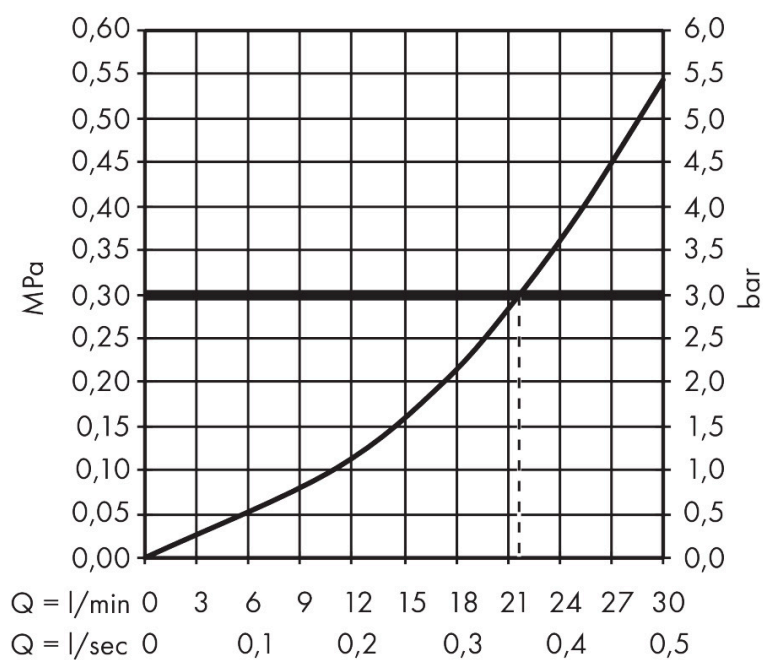

Merk AXOR
Artikelnaam **AXOR One** stopkraan inbouw
Art.nr. 45771950
Oppervlakte Brushed Brass
Netto prijs 649,21 EUR

Stroomschema