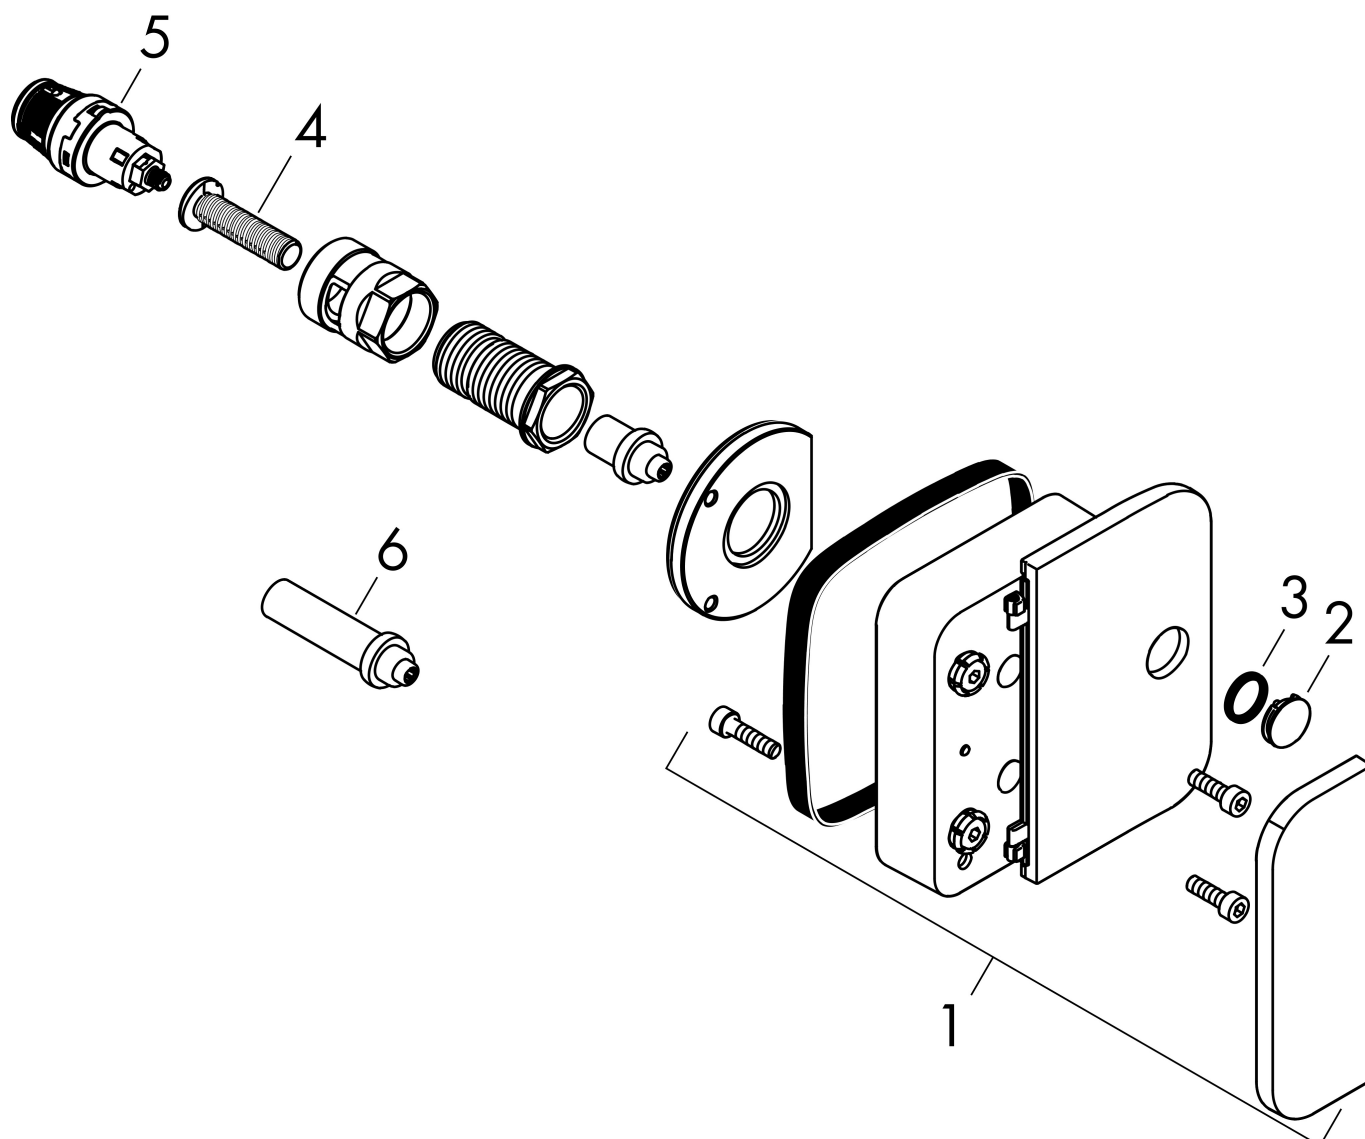

Merk	AXOR
Artikelnaam	AXOR One stopkraan inbouw
Art.nr.	45771950
Oppervlakte	Brushed Brass
Netto prijs	649,21 EUR

Product foto

Kenmerken

- comfortabel in-/uitschakelen van douches met grote Select-knop
- 1 functie
- van metaal

Maat tekeningen

Technologie

Merk AXOR
Artikelnaam **AXOR One** stopkraan inbouw
Art.nr. 45771950
Oppervlakte Brushed Brass
Netto prijs 649,21 EUR

Benodigde onderdelen

Product foto	Artikelnaam	Art.nr.	Prijs
	AXOR inbouwdeel stopkraan	45770180	289,55

Merk AXOR
Artikelnaam **AXOR One** stopkraan inbouw
Art.nr. 45771950
Oppervlakte Brushed Brass
Netto prijs 649,21 EUR

Stroomschema

Merk	AXOR
Artikelnaam	AXOR One stopkraan inbouw
Art.nr.	45771950
Oppervlakte	Brushed Brass
Netto prijs	649,21 EUR

Explosietekening voor bouwjaar: >11/16

Merk AXOR
Artikelnaam **AXOR One** stopkraan inbouw
Art.nr. 45771950
Oppervlakte Brushed Brass
Netto prijs 649,21 EUR

Onderdelen voor bouwjaar: >11/16

Pos	Beschrijving	Art.nr.	Prijs
1	rozet met greep	92743950	468,62
2	symboolset	92541930	142,79
3	O-ring 13x2	98128000	3,12
4	Select-Adapter	92219000	4,99
5	bovendeel	95758000	95,16
6	verlengset 25 mm	93421000	54,08
a	Inbouwdelen	45770180	289,55