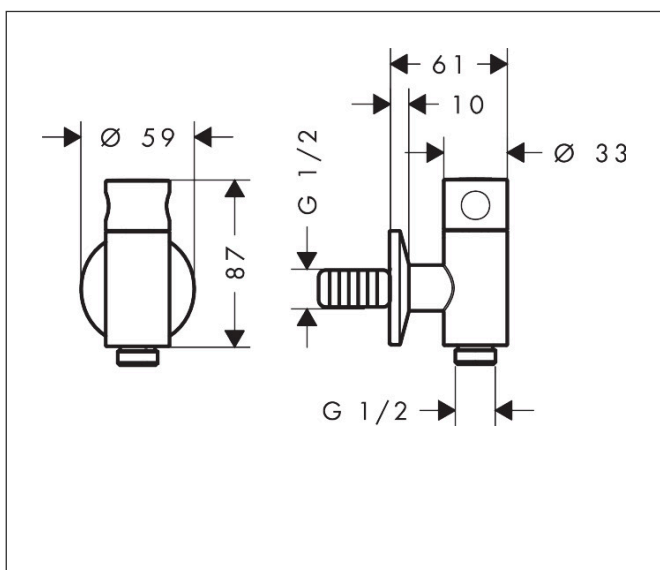

Merk	AXOR
Artikelnaam	AXOR One FixFit muuraansluitbocht met stop
Art.nr.	48781000
Oppervlakte	chroom
Netto prijs	267,68 EUR

Product foto

Kenmerken

- slangaansluiting G $\frac{1}{2}$
- met terugslagklep
- maximale doorstroomhoeveelheid bij 3 bar: 21,8 l/min

Maat tekeningen

Merk AXOR
Artikelnaam **AXOR One** FixFit muuraansluitbocht met stop
Art.nr. 48781000
Oppervlakte chroom
Netto prijs 267,68 EUR

Stroomschema

Merk	AXOR
Artikelnaam	AXOR One FixFit muuraansluitbocht met stop
Art.nr.	48781000
Oppervlakte	chrom
Netto prijs	267,68 EUR

Explosietekening voor bouwjaar: >06/25

Merk AXOR
Artikelnaam **AXOR One** FixFit muuraansluitbocht met stop
Art.nr. 48781000
Oppervlakte chroom
Netto prijs 267,68 EUR

Onderdelen voor bouwjaar: >06/25

Pos	Beschrijving	Art.nr.	Prijs
1	greep	85067000	34,01
2	greepadapter m. schroef	94184000	4,99
3	bovendeel	93658000	66,87
4	rozet compl.	85066000	42,22
5	O-ring 24x2	98388000	3,12
6	terugslagklepset DW 15	94074000	13,21