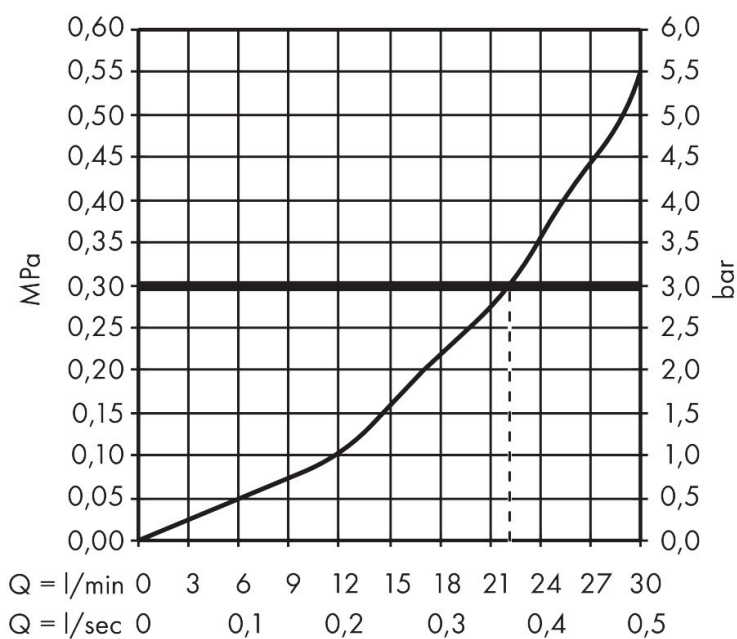

Merk	AXOR
Artikelnaam	AXOR One FixFit muuraansluitbocht met stop
Art.nr.	48781000
Oppervlakte	chroom
Netto prijs	267,68 EUR

Product foto

Kenmerken

- slangaansluiting G $\frac{1}{2}$
- met terugslagklep
- maximale doorstroomhoeveelheid bij 3 bar: 21,8 l/min

Maat tekeningen

Merk AXOR
Artikelnaam **AXOR One** FixFit muuraansluitbocht met stop
Art.nr. 48781000
Oppervlakte chroom
Netto prijs 267,68 EUR

Stroomschema

Merk	AXOR
Artikelnaam	AXOR One FixFit muuraansluitbocht met stop
Art.nr.	48781000
Oppervlakte	chrom
Netto prijs	267,68 EUR

Explosietekening voor bouwjaar: >06/25

Merk AXOR
Artikelnaam **AXOR One** FixFit muuraansluitbocht met stop
Art.nr. 48781000
Oppervlakte chroom
Netto prijs 267,68 EUR

Onderdelen voor bouwjaar: >06/25

Pos	Beschrijving	Art.nr.	Prijs
1	greep	85067000	34,01
2	greepadapter m. schroef	94184000	4,99
3	bovendeel	93658000	66,87
4	rozet compl.	85066000	42,22
5	O-ring 24x2	98388000	3,12
6	terugslagklepset DW 15	94074000	13,21