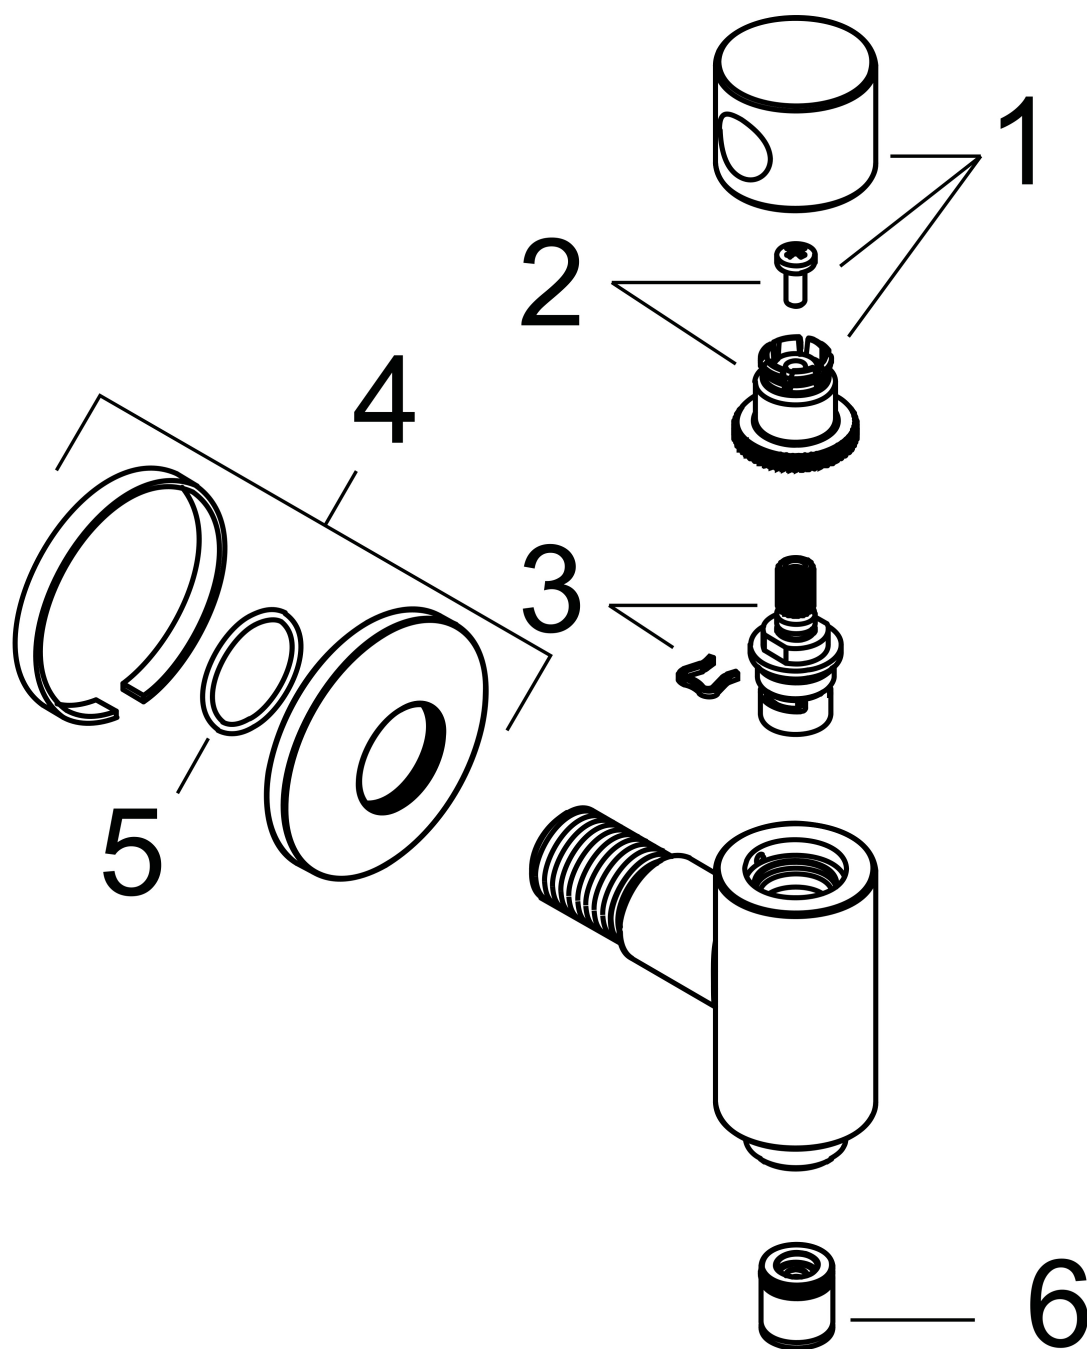

Merk	AXOR
Artikelnaam	AXOR One FixFit muuraansluitbocht met stop
Art.nr.	48781000
Oppervlakte	chroom
Netto prijs	267,68 EUR

Product foto

Kenmerken

- slangaansluiting G $\frac{1}{2}$
- met terugslagklep
- maximale doorstroomhoeveelheid bij 3 bar: 21,8 l/min

Maat tekeningen

Merk AXOR
Artikelnaam **AXOR One** FixFit muuraansluitbocht met stop
Art.nr. 48781000
Oppervlakte chroom
Netto prijs 267,68 EUR

Stroomschema

Merk	AXOR
Artikelnaam	AXOR One FixFit muuraansluitbocht met stop
Art.nr.	48781000
Oppervlakte	chrom
Netto prijs	267,68 EUR

Explosietekening voor bouwjaar: >06/25

Merk AXOR
Artikelnaam **AXOR One** FixFit muuraansluitbocht met stop
Art.nr. 48781000
Oppervlakte chroom
Netto prijs 267,68 EUR

Onderdelen voor bouwjaar: >06/25

Pos	Beschrijving	Art.nr.	Prijs
1	greep	85067000	34,01
2	greepadapter m. schroef	94184000	4,99
3	bovendeel	93658000	66,87
4	rozet compl.	85066000	42,22
5	O-ring 24x2	98388000	3,12
6	terugslagklepset DW 15	94074000	13,21