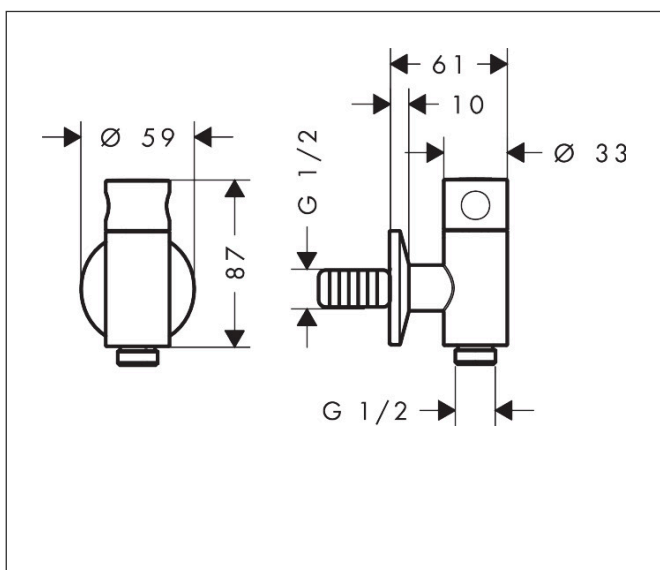

Merk	AXOR
Artikelnaam	<b>AXOR One</b> FixFit muuraansluitbocht met stop
Art.nr.	48781140
Oppervlakte	Brushed Bronze
Netto prijs	401,50 EUR

## Kenmerken

- slangaansluiting G $\frac{1}{2}$
- met terugslagklep
- maximale doorstroomhoeveelheid bij 3 bar: 21,8 l/min

## Maat tekeningen

Merk AXOR  
Artikelnaam **AXOR One** FixFit muuraansluitbocht met stop  
Art.nr. 48781140  
Oppervlakte Brushed Bronze  
Netto prijs 401,50 EUR

---