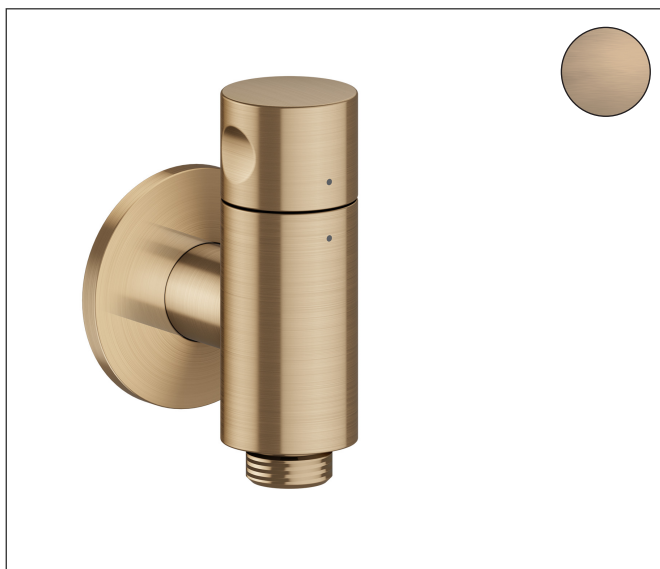

Merk	AXOR
Artikelnaam	<b>AXOR One</b> FixFit muuraansluitbocht met stop
Art.nr.	48781140
Oppervlakte	Brushed Bronze
Netto prijs	401,50 EUR

## Product foto

## Kenmerken

- slangaansluiting G $\frac{1}{2}$
- met terugslagklep
- maximale doorstroomhoeveelheid bij 3 bar: 21,8 l/min

## Maat tekeningen

Merk AXOR  
Artikelnaam **AXOR One** FixFit muuraansluitbocht met stop  
Art.nr. 48781140  
Oppervlakte Brushed Bronze  
Netto prijs 401,50 EUR

---