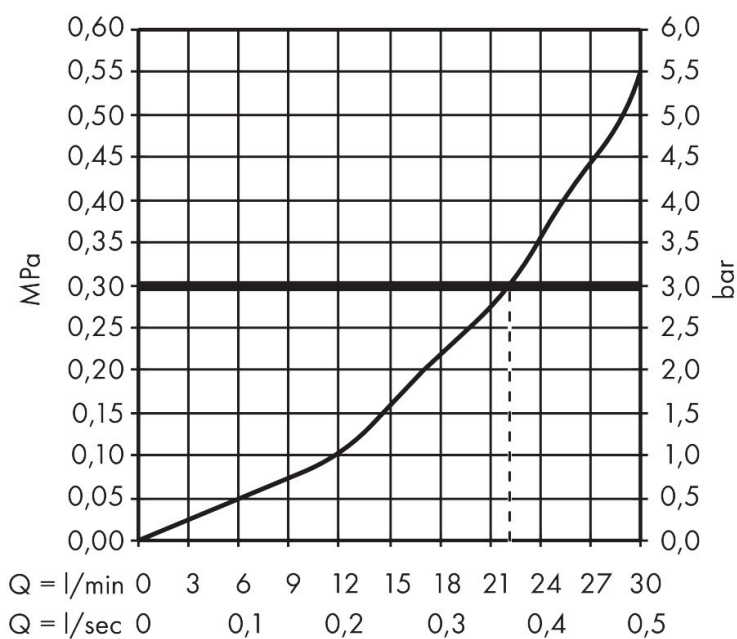

Merk AXOR
Artikelnaam **AXOR One** FixFit muuraansluitbocht met stop
Art.nr. 48781140
Oppervlakte Brushed Bronze
Netto prijs 401,50 EUR

Stroomschema