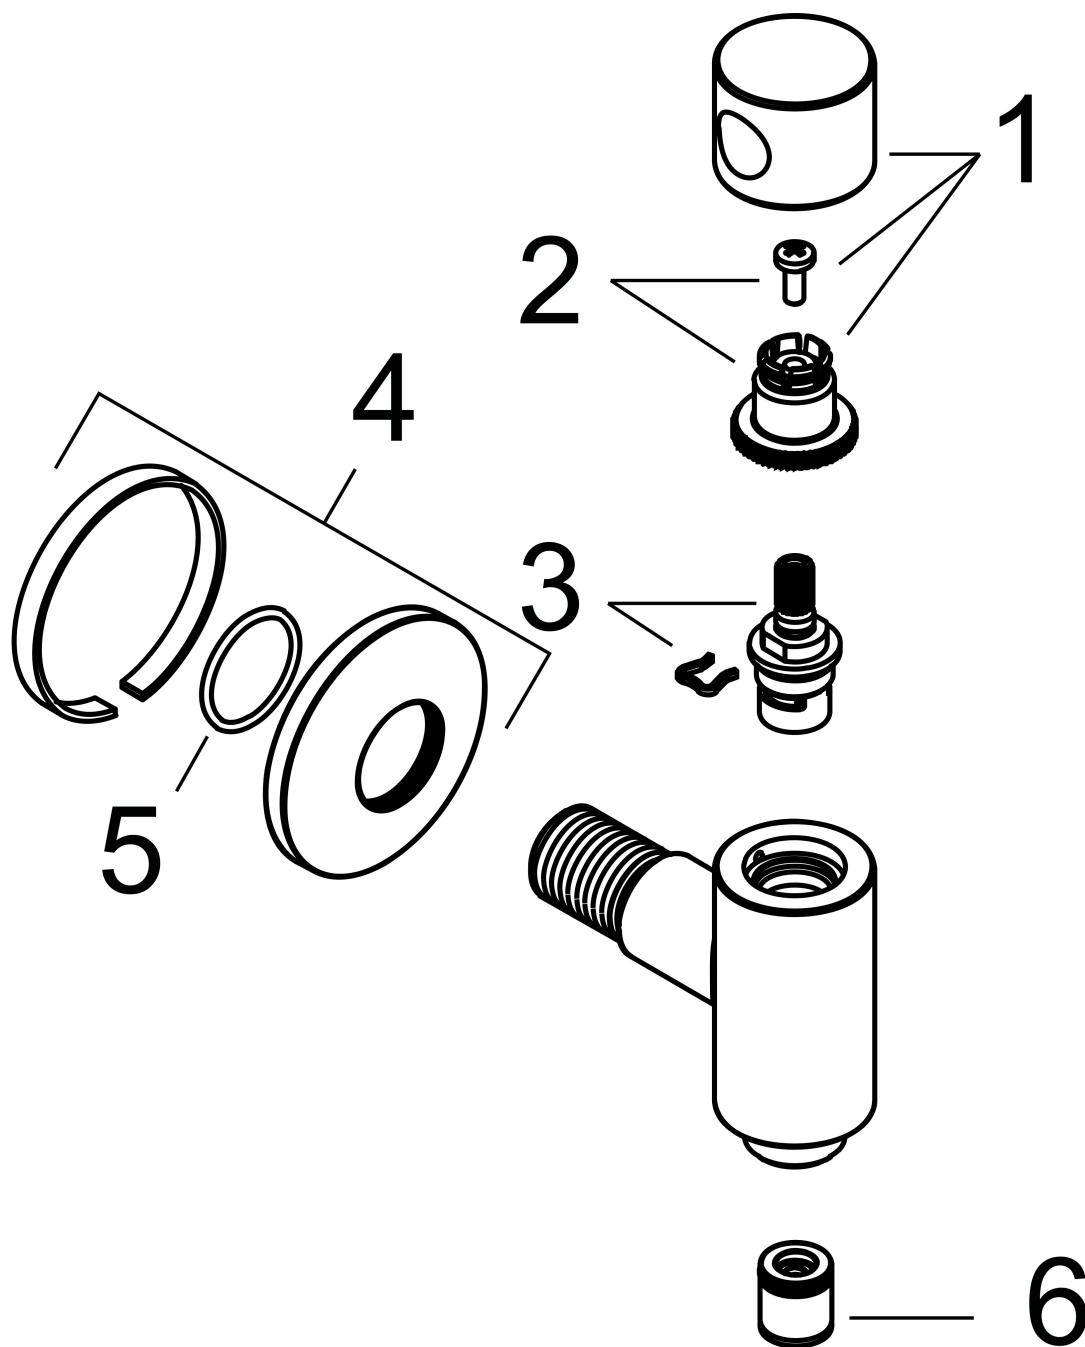

Merk	AXOR
Artikelnaam	AXOR One FixFit muuraansluitbocht met stop
Art.nr.	48781140
Oppervlakte	Brushed Bronze
Netto prijs	401,50 EUR

Explosietekening voor bouwjaar: >06/25