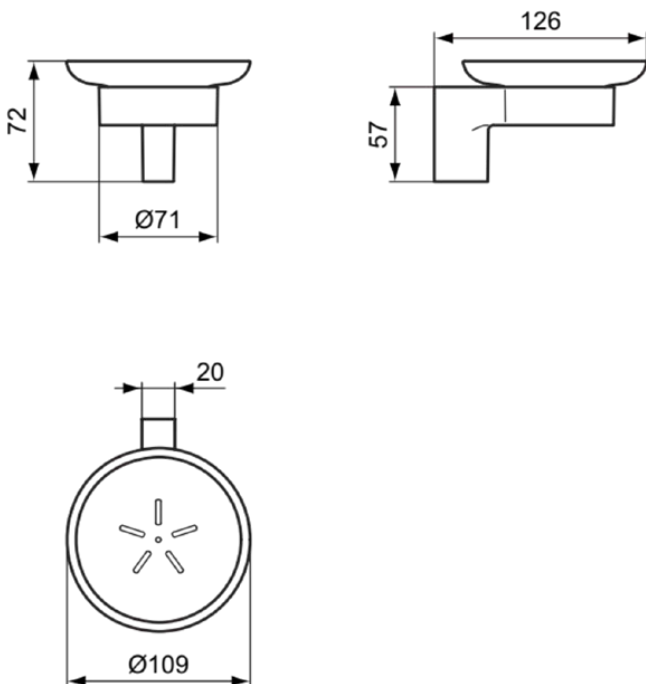

CONNECT

A9155AA

CONNECT | Zeepschaal 109x126x72 mm in chroom afwerking

Afbeelding & technische tekening

Algemene informatie

Productcategorie:	Accessoires
Producttype:	Zeepschaal
Merk:	Ideal Standard
Collectie:	CONNECT
Colour:	AA - Chroom
Afwerking van het oppervlak:	glanzend
Hoogte (mm):	72
Breedte (mm):	109
Lengte / sprong (mm):	126
Bevestigingswijze:	Bevestigingsbouten
Nettogewicht (kg):	0.65
EAN-code:	4015234823758

Downloads

- [Declaration of Conformity](#)
- [Installation Guide](#)
- [Spare Parts List](#)

Product specificaties

Aantal bevestigingspunten:	2
Kleurcode:	AA
Kleuromschrijving:	chroom
Verborgen bevestiging:	Ja
Materiaal:	Metaal
Materiaal montagebeugel:	Metaal
Materiaal inzetstuk:	Glas
PVD technologie:	Nee
SmartShine:	Ja
Oppervlakte dekking:	verchroomd
Afwerking van het oppervlak:	glanzend
Met rozet(ten):	Nee
Met verwijderbaar inzetstuk:	Ja
Inclusief bevestigingsmateriaal:	Ja
Bevestigingswijze:	Bevestigingsbouten
Bevestigingswijze:	Wand