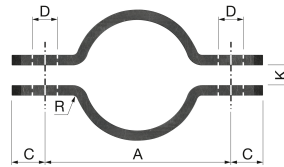

FastFix KB Rohrschelle 49 mm Roh

Geeignet für Festpunktkonstruktionen und für sehr hohe Belastungen.

Eine Artikelbezeichnung bezieht sich auf einen Einzelartikel. Für eine komplette Halterung müssen Sie den entsprechenden Typ zweimal bestellen.

- Lieferung je zur Hälfte.
- KB-Clips sind kompatibel mit Rohrgrößen nach DIN 2448 und DIN EN 10220.

Produktanwendung:

Heizung

Nummer 10-37907

Type KB

Produkteigenschaften

Material Vorsatzbügel

Stahl