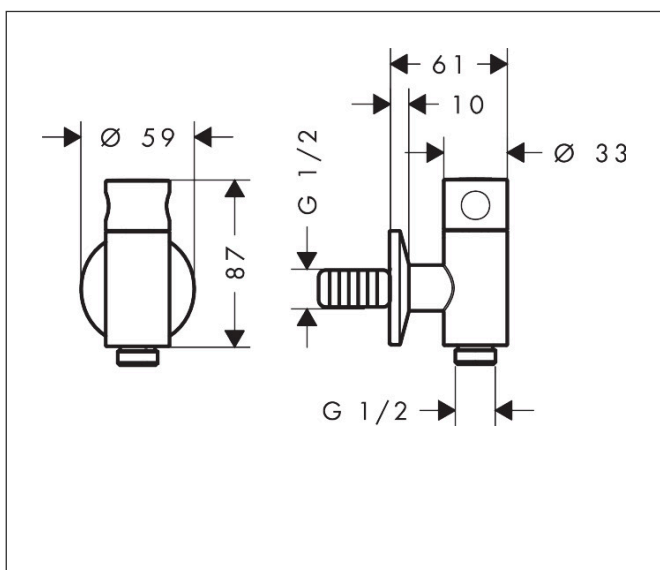

Merk	AXOR
Artikelnaam	AXOR One FixFit muuraansluitbocht met stop
Art.nr.	48781340
Oppervlakte	Brushed Black Chrome
Netto prijs	401,50 EUR

Product foto

Kenmerken

- slangaansluiting G $\frac{1}{2}$
- met terugslagklep
- maximale doorstroomhoeveelheid bij 3 bar: 21,8 l/min

Maat tekeningen

Merk AXOR
Artikelnaam **AXOR One** FixFit muuraansluitbocht met stop
Art.nr. 48781340
Oppervlakte Brushed Black Chrome
Netto prijs 401,50 EUR

Stroomschema

Merk	AXOR
Artikelnaam	AXOR One FixFit muuraansluitbocht met stop
Art.nr.	48781340
Oppervlakte	Brushed Black Chrome
Netto prijs	401,50 EUR

Explosietekening voor bouwjaar: >06/25

Merk AXOR
Artikelnaam **AXOR One** FixFit muuraansluitbocht met stop
Art.nr. 48781340
Oppervlakte Brushed Black Chrome
Netto prijs 401,50 EUR

Onderdelen voor bouwjaar: >06/25

Pos	Beschrijving	Art.nr.	Prijs
1	greep	85067000	34,01
2	greepadapter m. schroef	94184000	4,99
3	bovendeel	93658000	66,87
4	rozet compl.	85066000	42,22
5	O-ring 24x2	98388000	3,12
6	terugslagklepset DW 15	94074000	13,21