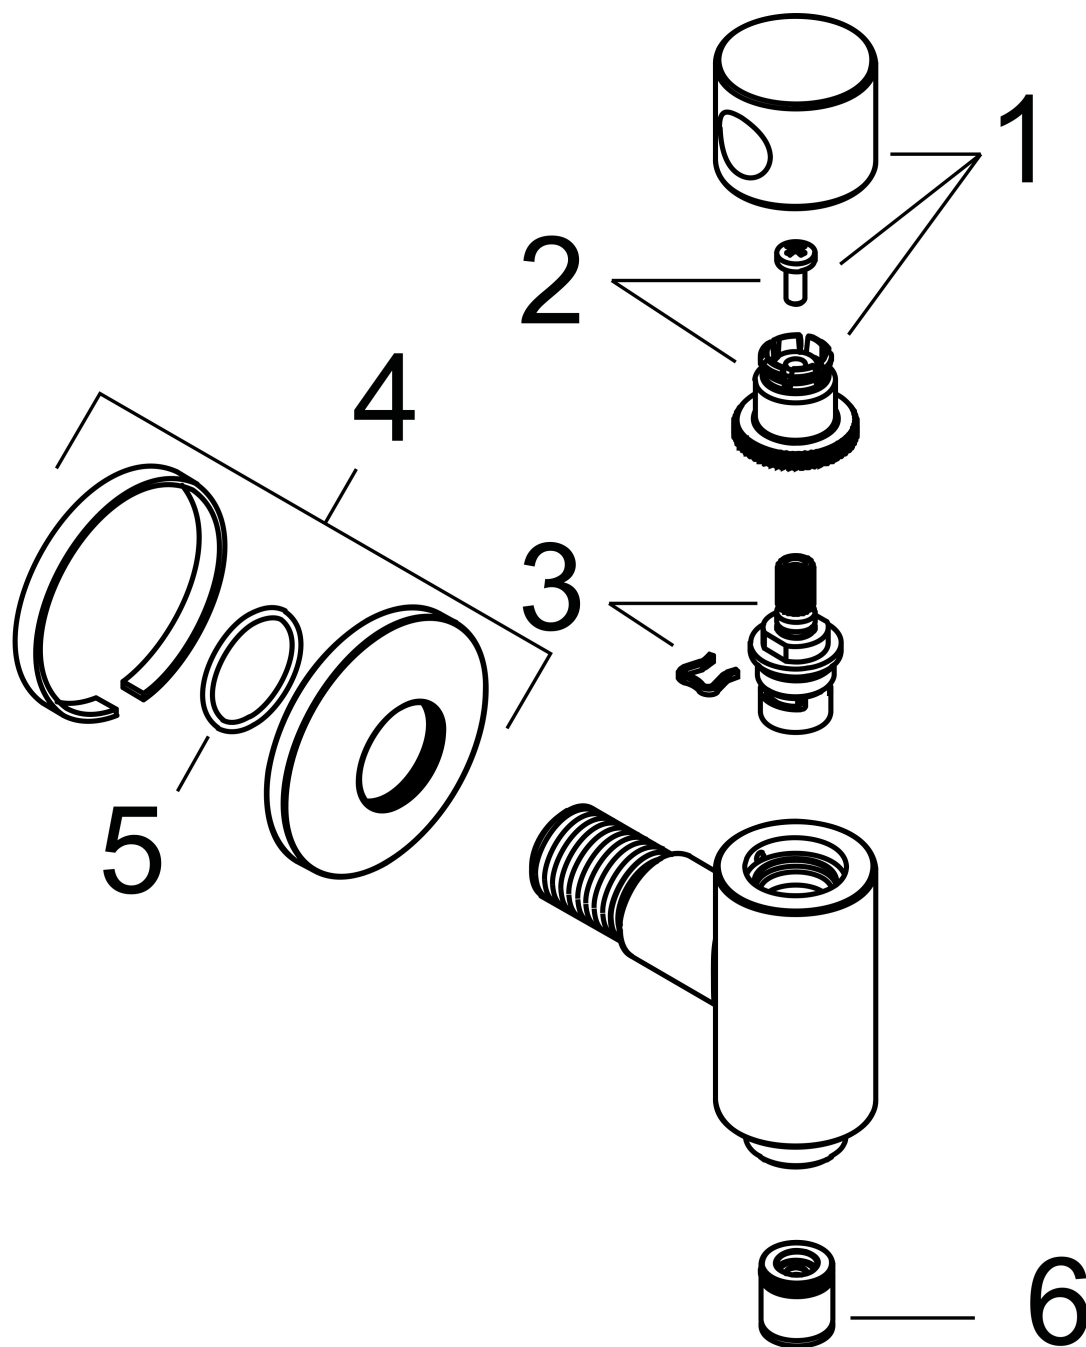

Merk	AXOR
Artikelnaam	AXOR One FixFit muuraansluitbocht met stop
Art.nr.	48781340
Oppervlakte	Brushed Black Chrome
Netto prijs	401,50 EUR

Product foto

Kenmerken

- slangaansluiting G $\frac{1}{2}$
- met terugslagklep
- maximale doorstroomhoeveelheid bij 3 bar: 21,8 l/min

Maat tekeningen

Merk AXOR
Artikelnaam **AXOR One** FixFit muuraansluitbocht met stop
Art.nr. 48781340
Oppervlakte Brushed Black Chrome
Netto prijs 401,50 EUR

Stroomschema

Merk	AXOR
Artikelnaam	AXOR One FixFit muuraansluitbocht met stop
Art.nr.	48781340
Oppervlakte	Brushed Black Chrome
Netto prijs	401,50 EUR

Explosietekening voor bouwjaar: >06/25

Merk AXOR
Artikelnaam **AXOR One** FixFit muuraansluitbocht met stop
Art.nr. 48781340
Oppervlakte Brushed Black Chrome
Netto prijs 401,50 EUR

Onderdelen voor bouwjaar: >06/25

Pos	Beschrijving	Art.nr.	Prijs
1	greep	85067000	34,01
2	greepadapter m. schroef	94184000	4,99
3	bovendeel	93658000	66,87
4	rozet compl.	85066000	42,22
5	O-ring 24x2	98388000	3,12
6	terugslagklepset DW 15	94074000	13,21