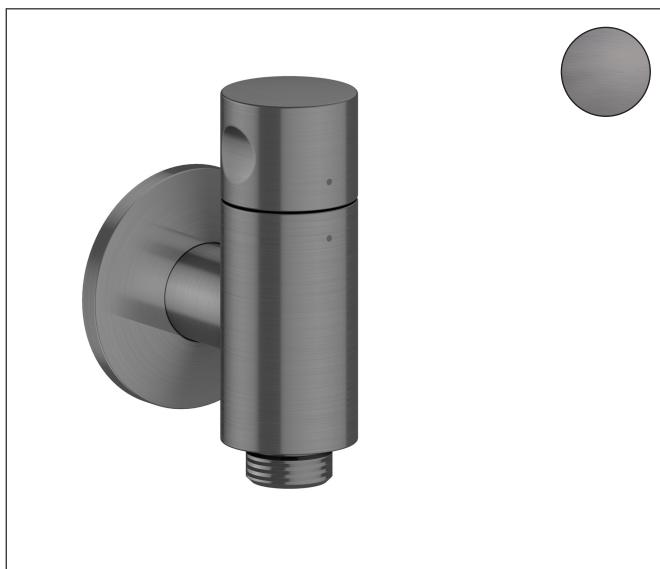

Merk	AXOR
Artikelnaam	AXOR One FixFit muuraansluitbocht met stop
Art.nr.	48781340
Oppervlakte	Brushed Black Chrome
Netto prijs	401,50 EUR

Product foto

Kenmerken

- slangaansluiting G $\frac{1}{2}$
- met terugslagklep
- maximale doorstroomhoeveelheid bij 3 bar: 21,8 l/min

Maat tekeningen

Merk AXOR
Artikelnaam **AXOR One** FixFit muuraansluitbocht met stop
Art.nr. 48781340
Oppervlakte Brushed Black Chrome
Netto prijs 401,50 EUR

Stroomschema

Merk	AXOR
Artikelnaam	AXOR One FixFit muuraansluitbocht met stop
Art.nr.	48781340
Oppervlakte	Brushed Black Chrome
Netto prijs	401,50 EUR

Explosietekening voor bouwjaar: >06/25

Merk AXOR
Artikelnaam **AXOR One** FixFit muuraansluitbocht met stop
Art.nr. 48781340
Oppervlakte Brushed Black Chrome
Netto prijs 401,50 EUR

Onderdelen voor bouwjaar: >06/25