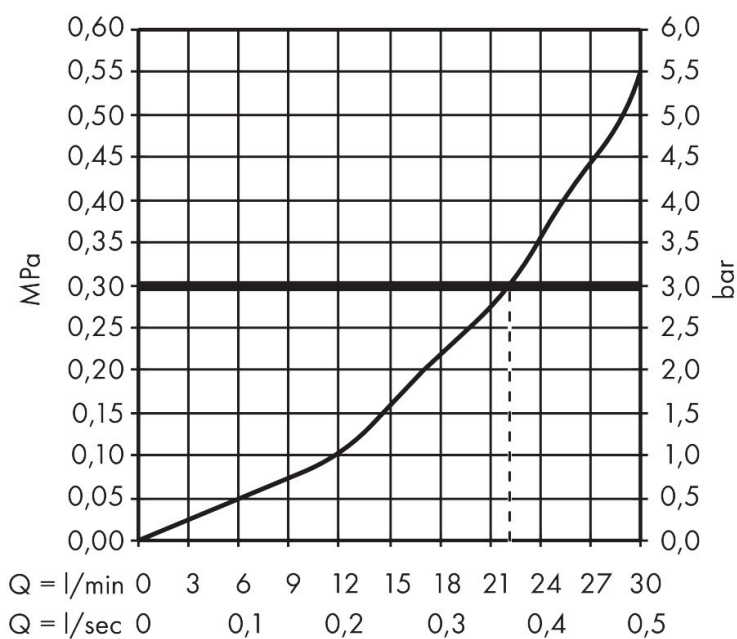

Merk	AXOR
Artikelnaam	AXOR One FixFit muuraansluitbocht met stop
Art.nr.	48781340
Oppervlakte	Brushed Black Chrome
Netto prijs	401,50 EUR

Product foto

Kenmerken

- slangaansluiting G $\frac{1}{2}$
- met terugslagklep
- maximale doorstroomhoeveelheid bij 3 bar: 21,8 l/min

Maat tekeningen

Merk AXOR
Artikelnaam **AXOR One** FixFit muuraansluitbocht met stop
Art.nr. 48781340
Oppervlakte Brushed Black Chrome
Netto prijs 401,50 EUR

Stroomschema

Merk	AXOR
Artikelnaam	AXOR One FixFit muuraansluitbocht met stop
Art.nr.	48781340
Oppervlakte	Brushed Black Chrome
Netto prijs	401,50 EUR

Explosietekening voor bouwjaar: >06/25

Merk AXOR
Artikelnaam **AXOR One** FixFit muuraansluitbocht met stop
Art.nr. 48781340
Oppervlakte Brushed Black Chrome
Netto prijs 401,50 EUR

Onderdelen voor bouwjaar: >06/25