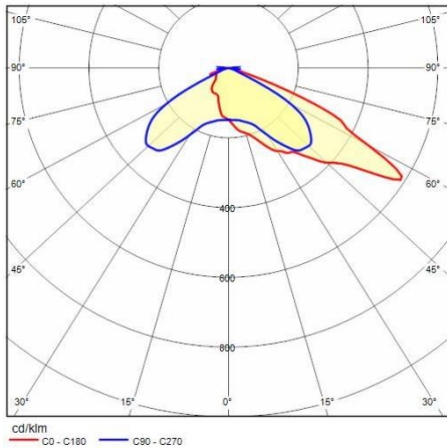

## Algemene informatie

Lamphouder:	LED	Lichtbron:	LED
Nominale lichtstroom [lm]:	12856	Reële lichtstroom [lm]:	9330
Armatuur wattage [W]:	68 W	Specifieke lichtstroom [lm/W]:	137
CRI:	70	Kleurtemperatuur [K]:	3000
Kleur / Afwerking:	GR-94 / Grijs metallic / Structuur mat	IP waarde:	IP66
Impact resistance / impact energy:	IK08 5J xx5	Beschermingsklasse:	I
Optiek:	A55/M - Asymmetrische gemiddelde	Nettogewicht [kg]:	3.336
Totale lengte [mm]:	267	Totale breedte [mm]:	341
Totale hoogte [mm]:	68		

IPEA\* (terreinen, rotondes): A8+

---

IPEA\* (fiets-, voetpad): A6+

---

IPEA\* (groen): A6+

---

IPEA\* (historische stadscentra): A11+

---

## Fotometrische gegevens