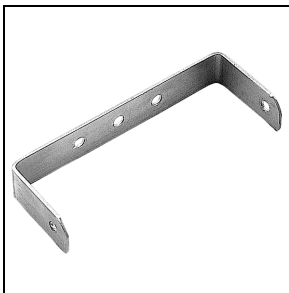

Visa

■ GR-94 / Grijs metallic

**14043294**

Lichtafscherming antiverblinding

■ GR-94 / Grijs metallic

**14048104**

RVS wandsteun. Dient om eventuele roestsporen op het installatieoppervlak te voorkomen

■ INOX / RVS