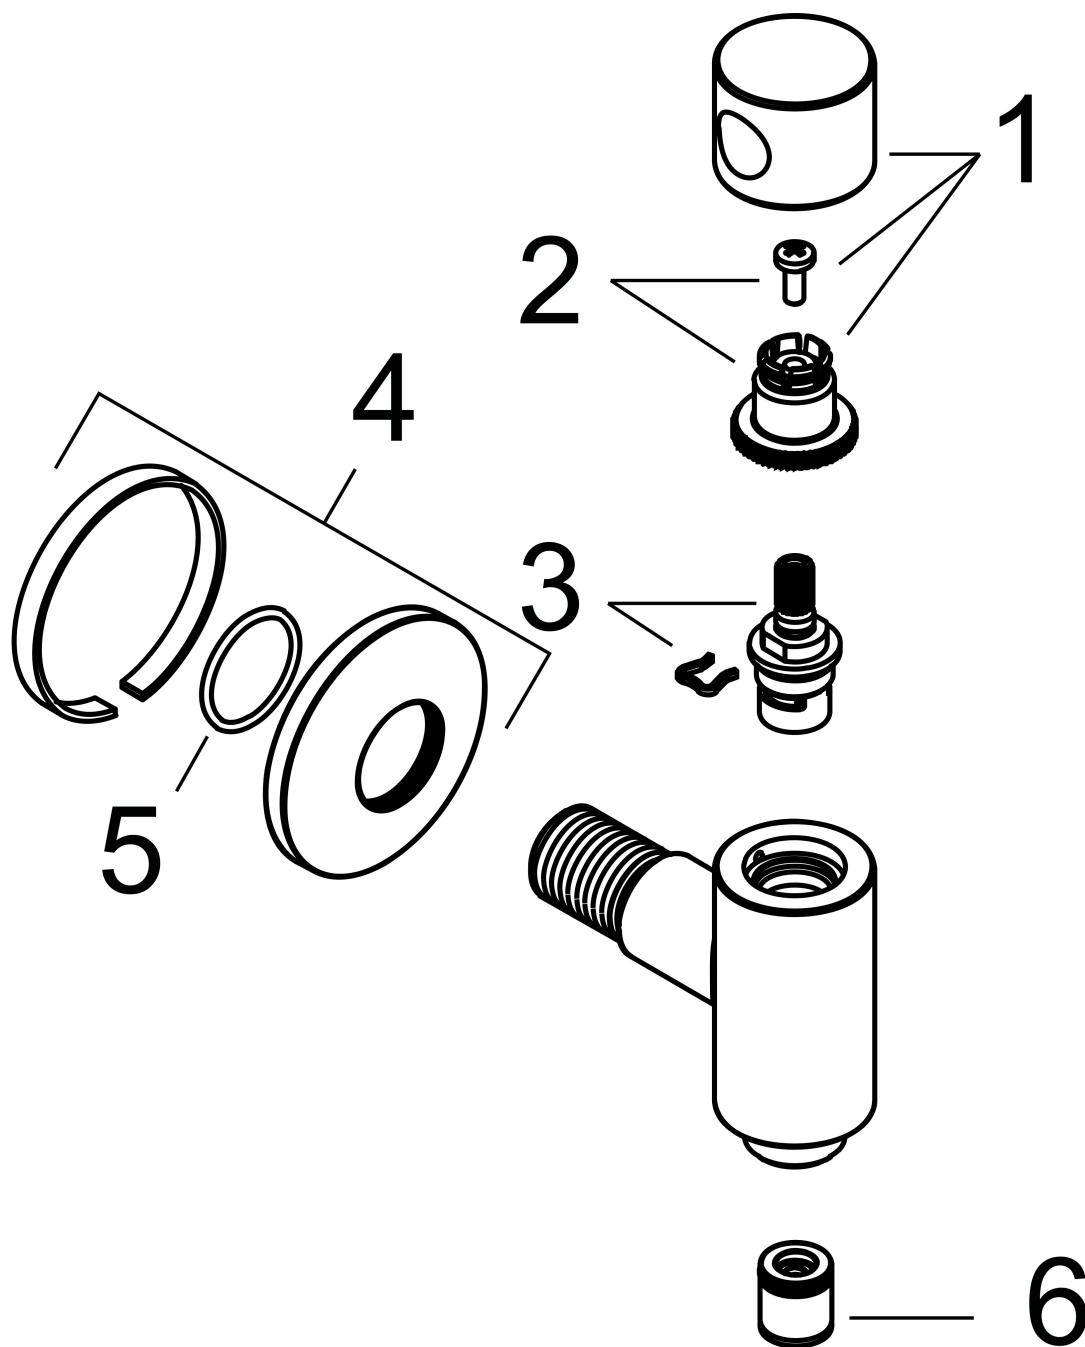

Merk	AXOR
Artikelnaam	AXOR One FixFit muuraansluitbocht met stop
Art.nr.	48781990
Oppervlakte	Polished Gold Optic
Netto prijs	401,50 EUR

Product foto

Kenmerken

- slangaansluiting G $\frac{1}{2}$
- met terugslagklep
- maximale doorstroomhoeveelheid bij 3 bar: 21,8 l/min

Maat tekeningen

Merk AXOR
Artikelnaam **AXOR One** FixFit muuraansluitbocht met stop
Art.nr. 48781990
Oppervlakte Polished Gold Optic
Netto prijs 401,50 EUR

Stroomschema

Merk	AXOR
Artikelnaam	AXOR One FixFit muuraansluitbocht met stop
Art.nr.	48781990
Oppervlakte	Polished Gold Optic
Netto prijs	401,50 EUR

Explosietekening voor bouwjaar: >06/25

Merk AXOR
Artikelnaam **AXOR One** FixFit muuraansluitbocht met stop
Art.nr. 48781990
Oppervlakte Polished Gold Optic
Netto prijs 401,50 EUR

Onderdelen voor bouwjaar: >06/25

Pos	Beschrijving	Art.nr.	Prijs
1	greep	85067000	34,01
2	greepadapter m. schroef	94184000	4,99
3	bovendeel	93658000	66,87
4	rozet compl.	85066000	42,22
5	O-ring 24x2	98388000	3,12
6	terugslagklepset DW 15	94074000	13,21