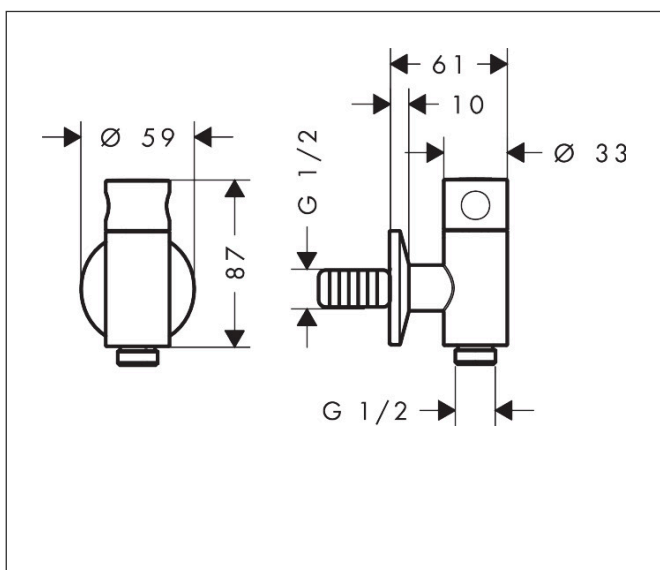

Merk	AXOR
Artikelnaam	AXOR One FixFit muuraansluitbocht met stop
Art.nr.	48781990
Oppervlakte	Polished Gold Optic
Netto prijs	401,50 EUR

Product foto

Kenmerken

- slangaansluiting G $\frac{1}{2}$
- met terugslagklep
- maximale doorstroomhoeveelheid bij 3 bar: 21,8 l/min

Maat tekeningen

Merk AXOR
Artikelnaam **AXOR One** FixFit muuraansluitbocht met stop
Art.nr. 48781990
Oppervlakte Polished Gold Optic
Netto prijs 401,50 EUR

Stroomschema

Merk	AXOR
Artikelnaam	AXOR One FixFit muuraansluitbocht met stop
Art.nr.	48781990
Oppervlakte	Polished Gold Optic
Netto prijs	401,50 EUR

Explosietekening voor bouwjaar: >06/25

Merk AXOR
Artikelnaam **AXOR One** FixFit muuraansluitbocht met stop
Art.nr. 48781990
Oppervlakte Polished Gold Optic
Netto prijs 401,50 EUR

Onderdelen voor bouwjaar: >06/25

Pos	Beschrijving	Art.nr.	Prijs
1	greep	85067000	34,01
2	greepadapter m. schroef	94184000	4,99
3	bovendeel	93658000	66,87
4	rozet compl.	85066000	42,22
5	O-ring 24x2	98388000	3,12
6	terugslagklepset DW 15	94074000	13,21