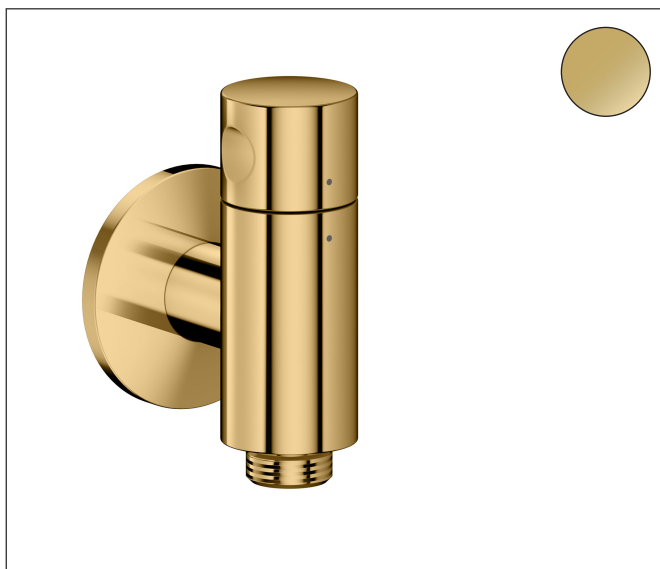

Merk	AXOR
Artikelnaam	AXOR One FixFit muuraansluitbocht met stop
Art.nr.	48781990
Oppervlakte	Polished Gold Optic
Netto prijs	401,50 EUR

Product foto

Kenmerken

- slangaansluiting G $\frac{1}{2}$
- met terugslagklep
- maximale doorstroomhoeveelheid bij 3 bar: 21,8 l/min

Maat tekeningen

Merk AXOR
Artikelnaam **AXOR One** FixFit muuraansluitbocht met stop
Art.nr. 48781990
Oppervlakte Polished Gold Optic
Netto prijs 401,50 EUR

Stroomschema

Merk	AXOR
Artikelnaam	AXOR One FixFit muuraansluitbocht met stop
Art.nr.	48781990
Oppervlakte	Polished Gold Optic
Netto prijs	401,50 EUR

Explosietekening voor bouwjaar: >06/25

Merk AXOR
Artikelnaam **AXOR One** FixFit muuraansluitbocht met stop
Art.nr. 48781990
Oppervlakte Polished Gold Optic
Netto prijs 401,50 EUR

Onderdelen voor bouwjaar: >06/25