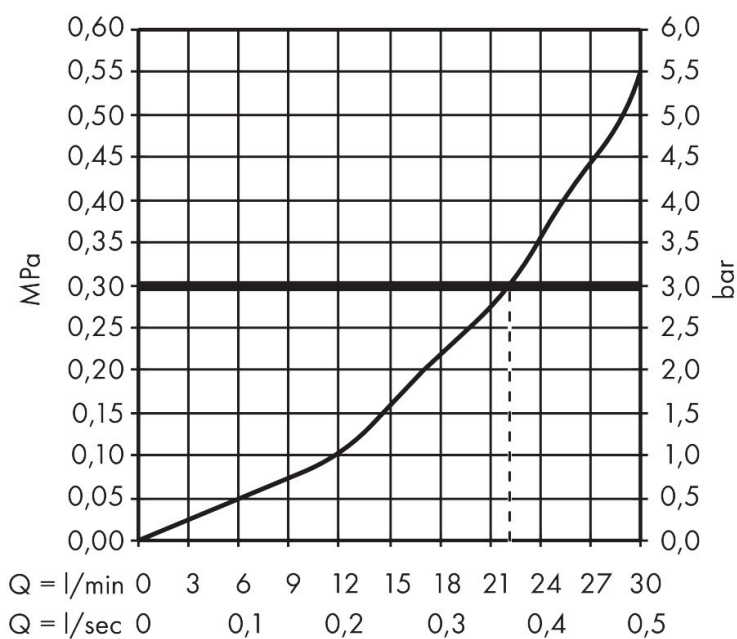

Merk	AXOR
Artikelnaam	AXOR One FixFit muuraansluitbocht met stop
Art.nr.	48781990
Oppervlakte	Polished Gold Optic
Netto prijs	401,50 EUR

Product foto

Kenmerken

- slangaansluiting G $\frac{1}{2}$
- met terugslagklep
- maximale doorstroomhoeveelheid bij 3 bar: 21,8 l/min

Maat tekeningen

Merk AXOR
Artikelnaam **AXOR One** FixFit muuraansluitbocht met stop
Art.nr. 48781990
Oppervlakte Polished Gold Optic
Netto prijs 401,50 EUR

Stroomschema

Merk	AXOR
Artikelnaam	AXOR One FixFit muuraansluitbocht met stop
Art.nr.	48781990
Oppervlakte	Polished Gold Optic
Netto prijs	401,50 EUR