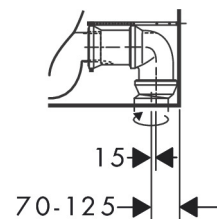

Benodigde onderdelen (naar keuze)

Product foto	Artikelnaam	Art.nr.	Prijs
	hansgrohe EluPura Original Q reservoir ten behoeve van duoblok met watertoevoer onder wit	60141450	153,85
	hansgrohe EluPura Original Q toiletzitting en deksel met SoftClose en QuickRelease wit	60150450	111,35
	hansgrohe EluPura Original Q toiletzitting en deksel wit	60149450	58,25
	hansgrohe EluPura Original Q reservoir ten behoeve van duoblok met watertoevoer aan de zijkant wit	60271450	153,85

Benodigde onderdelen

Product foto	Artikelnaam	Art.nr.	Prijs
	hansgrohe EluPura Original Q toilet wit	60269450	153,85

Merk	hansgrohe
Artikelnaam	EluPura Original Q losse toiletpot van duoblok 640 wand met horizontale/ verticale uitgang AquaChannel Flush, HygieneEffect
Art.nr.	62014450
Oppervlakte	wit
Netto prijs	368,60 EUR

Installatievoorbeelden

AXOR

hansgrohe

i Afmetingen kunnen variëren vanwege keramische toleranties die verband houden met het productieproces.

Merk	hansgrohe
Artikelnaam	EluPura Original Q losse toiletspot van duoblok 640 wand met horizontale/verticale uitgang AquaChannel Flush, HygieneEffect
Art.nr.	62014450
Oppervlakte	wit
Netto prijs	368,60 EUR

Explosietekening voor bouwjaar: >06/24

Merk hansgrohe
 Artikelnaam **EluPura Original Q** losse toiletspot van duoblok 640 wand met horizontale/
 verticale uitgang AquaChannel Flush, HygieneEffect
 Art.nr. 62014450
 Oppervlakte wit
 Netto prijs 368,60 EUR