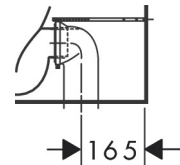

Benodigde onderdelen (naar keuze)

Product foto	Artikelnaam	Art.nr.	Prijs
	hansgrohe EluPura Original Q reservoir ten behoeve van duoblok met watertoevoer onder wit	60141450	153,85
	hansgrohe EluPura Original Q toiletzitting en deksel met SoftClose en QuickRelease wit	60150450	111,35
	hansgrohe EluPura Original Q toiletzitting en deksel wit	60149450	58,25
	hansgrohe EluPura Original Q reservoir ten behoeve van duoblok met watertoevoer aan de zijkant wit	60271450	153,85

Benodigde onderdelen

Product foto	Artikelnaam	Art.nr.	Prijs
	hansgrohe EluPura Original Q toilet wit	60269450	153,85

Merk	hansgrohe
Artikelnaam	EluPura Original Q losse toiletpot van duoblok 640 wand met horizontale/ verticale uitgang AquaChannel Flush, HygieneEffect
Art.nr.	62014450
Oppervlakte	wit
Netto prijs	368,60 EUR

Installatievoorbeelden

AXOR

hansgrohe

i Afmetingen kunnen variëren vanwege keramische toleranties die verband houden met het productieproces.

Merk	hansgrohe
Artikelnaam	EluPura Original Q losse toiletspot van duoblok 640 wand met horizontale/verticale uitgang AquaChannel Flush, HygieneEffect
Art.nr.	62014450
Oppervlakte	wit
Netto prijs	368,60 EUR