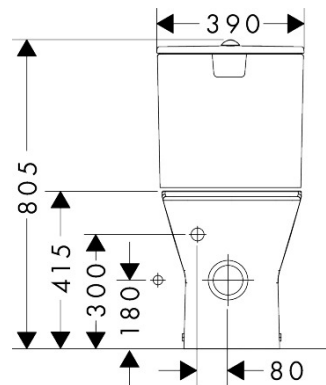

Product foto

Maat tekeningen

Kenmerken

- materiaal: keramiek
- glansgraad keramiek: glanzend
- AquaChannel Flush: Effectief reinigen met krachtige waterstralen
- Type 1, volledig vlak 5 l, 6 l volgens EN997
- spoelt met 4,5 l
- Type 2 overeenkomstig EN997, spoelt met 4 l / 2,6 l
- spoeltype: afspoelen
- rimless
- verborgen bevestiging
- horizontale/verticale uitlaat
- hartafstand bevestiging toiletzitting: 160 mm
- montagewijze: vloergemonteerd
- HygieneEffect - Glazuur vermindert de bacteriegroei (betreft uitsluitend de volgende bacteriën: Escherichia coli ATCC 8739 en Salmonella enterica ATCC 13076 (test uitgevoerd volgens ISO 22196: 2011-08))
- EU taxonomie: max. 6l/min
- Conform CE

Benodigde onderdelen (naar keuze)

Product foto	Artikelnaam	Art.nr.	Prijs
	hansgrohe EluPura Original Q reservoir ten behoeve van duoblok met watertoevoer onder wit	60141450	153,85
	hansgrohe EluPura Original Q toiletzitting en deksel met SoftClose en QuickRelease wit	60150450	111,35
	hansgrohe EluPura Original Q toiletzitting en deksel wit	60149450	58,25
	hansgrohe EluPura Original Q reservoir ten behoeve van duoblok met watertoevoer aan de zijkant wit	60271450	153,85

Benodigde onderdelen

Product foto	Artikelnaam	Art.nr.	Prijs
	hansgrohe EluPura Original Q toilet wit	60269450	153,85

Merk	hansgrohe
Artikelnaam	EluPura Original Q losse toiletpot van duoblok 640 wand met horizontale/ verticale uitgang AquaChannel Flush, HygieneEffect
Art.nr.	62014450
Oppervlakte	wit
Netto prijs	368,60 EUR

Installatievoorbeelden

AXOR

hansgrohe

i Afmetingen kunnen variëren vanwege keramische toleranties die verband houden met het productieproces.

Merk	hansgrohe
Artikelnaam	EluPura Original Q losse toiletspot van duoblok 640 wand met horizontale/verticale uitgang AquaChannel Flush, HygieneEffect
Art.nr.	62014450
Oppervlakte	wit
Netto prijs	368,60 EUR