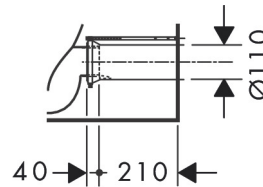

Benodigde onderdelen (naar keuze)

Product foto	Artikelnaam	Art.nr.	Prijs
	hansgrohe EluPura Original Q reservoir ten behoeve van duoblok met watertoevoer onder wit	60141450	153,85
	hansgrohe EluPura Original Q toiletzitting en deksel met SoftClose en QuickRelease wit	60150450	111,35
	hansgrohe EluPura Original Q toiletzitting en deksel wit	60149450	58,25
	hansgrohe EluPura Original Q reservoir ten behoeve van duoblok met watertoevoer aan de zijkant wit	60271450	153,85

Benodigde onderdelen

Product foto	Artikelnaam	Art.nr.	Prijs
	hansgrohe EluPura Original Q toilet wit	60269450	153,85

Merk	hansgrohe
Artikelnaam	EluPura Original Q losse toiletpot van duoblok 640 wand met horizontale/ verticale uitgang AquaChannel Flush, HygieneEffect
Art.nr.	62014450
Oppervlakte	wit
Netto prijs	368,60 EUR

Installatievoorbeelden

AXOR

hansgrohe

i Afmetingen kunnen variëren vanwege keramische toleranties die verband houden met het productieproces.

Merk	hansgrohe
Artikelnaam	EluPura Original Q losse toiletspot van duoblok 640 wand met horizontale/verticale uitgang AquaChannel Flush, HygieneEffect
Art.nr.	62014450
Oppervlakte	wit
Netto prijs	368,60 EUR