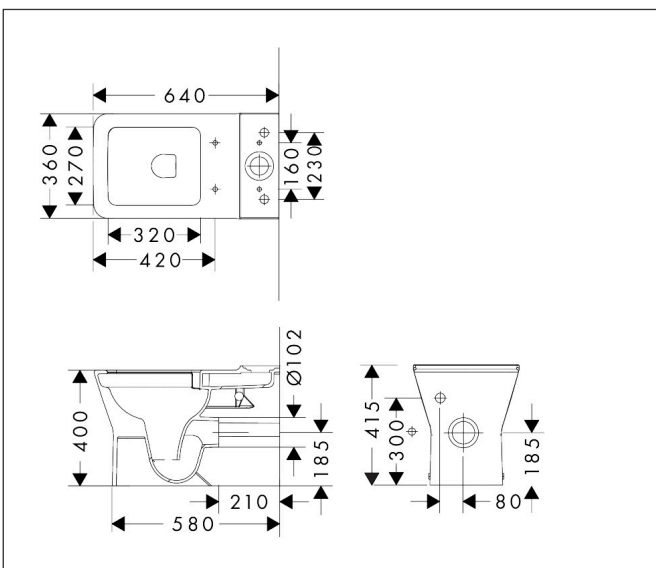

Merk	hansgrohe
Artikelnaam	EluPura Original Q losse toiletpot van duoblok 640 wand met horizontale/verticale uitgang AquaChannel Flush, HygieneEffect
Art.nr.	62014450
Oppervlakte	wit
Netto prijs	368,60 EUR

Product foto

Maat tekeningen

Kenmerken

- materiaal: keramiek
- glansgraad keramiek: glanzend
- AquaChannel Flush: Effectief reinigen met krachtige waterstralen
- Type 1, volledig vlak 5 l, 6 l volgens EN997
- spoelt met 4,5 l
- Type 2 overeenkomstig EN997, spoelt met 4 l / 2,6 l
- spoeltype: afspoelen
- rimless
- verborgen bevestiging
- horizontale/verticale uitlaat
- hartafstand bevestiging toiletzitting: 160 mm
- montagewijze: vloergemonteerd
- HygieneEffect - Glazuur vermindert de bacteriegroei (betreft uitsluitend de volgende bacteriën: Escherichia coli ATCC 8739 en Salmonella enterica ATCC 13076 (test uitgevoerd volgens ISO 22196: 2011-08))
- EU taxonomie: max. 6l/min
- Conform CE

Technologie

Merk	hansgrohe
Artikelnaam	EluPura Original Q losse toiletspot van duoblok 640 wand met horizontale/verticale uitgang AquaChannel Flush, HygieneEffect
Art.nr.	62014450
Oppervlakte	wit
Netto prijs	368,60 EUR

Installatievoorbeelden

AXOR

hansgrohe

i Afmetingen kunnen variëren vanwege keramische toleranties die verband houden met het productieproces.

Merk	hansgrohe
Artikelnaam	EluPura Original Q losse toiletspot van duoblok 640 wand met horizontale/verticale uitgang AquaChannel Flush, HygieneEffect
Art.nr.	62014450
Oppervlakte	wit
Netto prijs	368,60 EUR