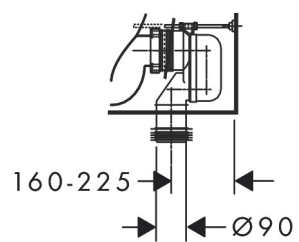

Benodigde onderdelen

Product foto	Artikelnaam	Art.nr.	Prijs
	hansgrohe EluPura Original Q toilet wit	60269450	153,85

Merk	hansgrohe
Artikelnaam	EluPura Original Q losse toiletpot van duoblok 640 wand met horizontale/ verticale uitgang AquaChannel Flush, HygieneEffect
Art.nr.	62014450
Oppervlakte	wit
Netto prijs	368,60 EUR

Installatievoorbeelden

AXOR

hansgrohe

i Afmetingen kunnen variëren vanwege keramische toleranties die verband houden met het productieproces.

Merk	hansgrohe
Artikelnaam	EluPura Original Q losse toiletspot van duoblok 640 wand met horizontale/verticale uitgang AquaChannel Flush, HygieneEffect
Art.nr.	62014450
Oppervlakte	wit
Netto prijs	368,60 EUR

Explosietekening voor bouwjaar: >06/24

Merk hansgrohe
 Artikelnaam **EluPura Original Q** losse toiletspot van duoblok 640 wand met horizontale/
 verticale uitgang AquaChannel Flush, HygieneEffect
 Art.nr. 62014450
 Oppervlakte wit
 Netto prijs 368,60 EUR