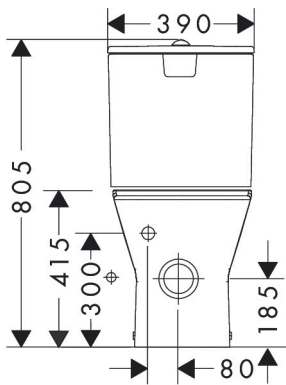

Technologie

Merk	hansgrohe
Artikelnaam	EluPura Original Q losse toiletspot van duoblok 640 wand met horizontale/verticale uitgang AquaChannel Flush, HygieneEffect
Art.nr.	62014450
Oppervlakte	wit
Netto prijs	368,60 EUR

Benodigde onderdelen (naar keuze)

Product foto	Artikelnaam	Art.nr.	Prijs
	hansgrohe EluPura Original Q reservoir ten behoeve van duoblok met watertoevoer onder wit	60141450	153,85
	hansgrohe EluPura Original Q toiletzitting en deksel met SoftClose en QuickRelease wit	60150450	111,35
	hansgrohe EluPura Original Q toiletzitting en deksel wit	60149450	58,25
	hansgrohe EluPura Original Q reservoir ten behoeve van duoblok met watertoevoer aan de zijkant wit	60271450	153,85

Benodigde onderdelen

Product foto	Artikelnaam	Art.nr.	Prijs
	hansgrohe EluPura Original Q toilet wit	60269450	153,85

Merk	hansgrohe
Artikelnaam	EluPura Original Q losse toiletpot van duoblok 640 wand met horizontale/ verticale uitgang AquaChannel Flush, HygieneEffect
Art.nr.	62014450
Oppervlakte	wit
Netto prijs	368,60 EUR

Installatievoorbeelden

AXOR

hansgrohe

i Afmetingen kunnen variëren vanwege keramische toleranties die verband houden met het productieproces.

Merk	hansgrohe
Artikelnaam	EluPura Original Q losse toiletspot van duoblok 640 wand met horizontale/verticale uitgang AquaChannel Flush, HygieneEffect
Art.nr.	62014450
Oppervlakte	wit
Netto prijs	368,60 EUR