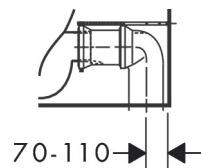

Product foto

Maat tekeningen

Kenmerken

- materiaal: keramiek
- glansgraad keramiek: glanzend
- AquaChannel Flush: Effectief reinigen met krachtige waterstralen
- Type 1, volledig vlak 5 l, 6 l volgens EN997
- spoelt met 4,5 l
- Type 2 overeenkomstig EN997, spoelt met 4 l / 2,6 l
- spoeltype: afspoelen
- rimless
- verborgen bevestiging
- horizontale/verticale uitlaat
- hartafstand bevestiging toiletzitting: 160 mm
- montagewijze: vloergemonteerd
- HygieneEffect - Glazuur vermindert de bacteriegroei (betreft uitsluitend de volgende bacteriën: Escherichia coli ATCC 8739 en Salmonella enterica ATCC 13076 (test uitgevoerd volgens ISO 22196: 2011-08))
- EU taxonomie: max. 6l/min
- Conform CE

Benodigde onderdelen (naar keuze)

Product foto	Artikelnaam	Art.nr.	Prijs
	hansgrohe EluPura Original Q reservoir ten behoeve van duoblok met watertoevoer onder wit	60141450	153,85
	hansgrohe EluPura Original Q toiletzitting en deksel met SoftClose en QuickRelease wit	60150450	111,35
	hansgrohe EluPura Original Q toiletzitting en deksel wit	60149450	58,25
	hansgrohe EluPura Original Q reservoir ten behoeve van duoblok met watertoevoer aan de zijkant wit	60271450	153,85

Benodigde onderdelen

Product foto	Artikelnaam	Art.nr.	Prijs
	hansgrohe EluPura Original Q toilet wit	60269450	153,85

Merk	hansgrohe
Artikelnaam	EluPura Original Q losse toiletpot van duoblok 640 wand met horizontale/ verticale uitgang AquaChannel Flush, HygieneEffect
Art.nr.	62014450
Oppervlakte	wit
Netto prijs	368,60 EUR

Installatievoorbeelden

AXOR

hansgrohe

i Afmetingen kunnen variëren vanwege keramische toleranties die verband houden met het productieproces.

Merk	hansgrohe
Artikelnaam	EluPura Original Q losse toiletspot van duoblok 640 wand met horizontale/verticale uitgang AquaChannel Flush, HygieneEffect
Art.nr.	62014450
Oppervlakte	wit
Netto prijs	368,60 EUR