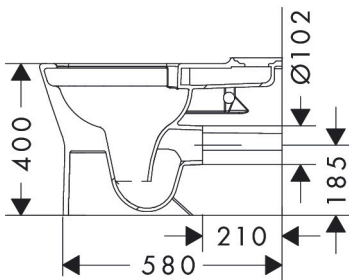

Merk	hansgrohe
Artikelnaam	EluPura Original Q losse toiletpot van duoblok 640 wand met horizontale/ verticale uitgang AquaChannel Flush, HygieneEffect
Art.nr.	62014450
Oppervlakte	wit
Netto prijs	368,60 EUR

Installatievoorbeelden