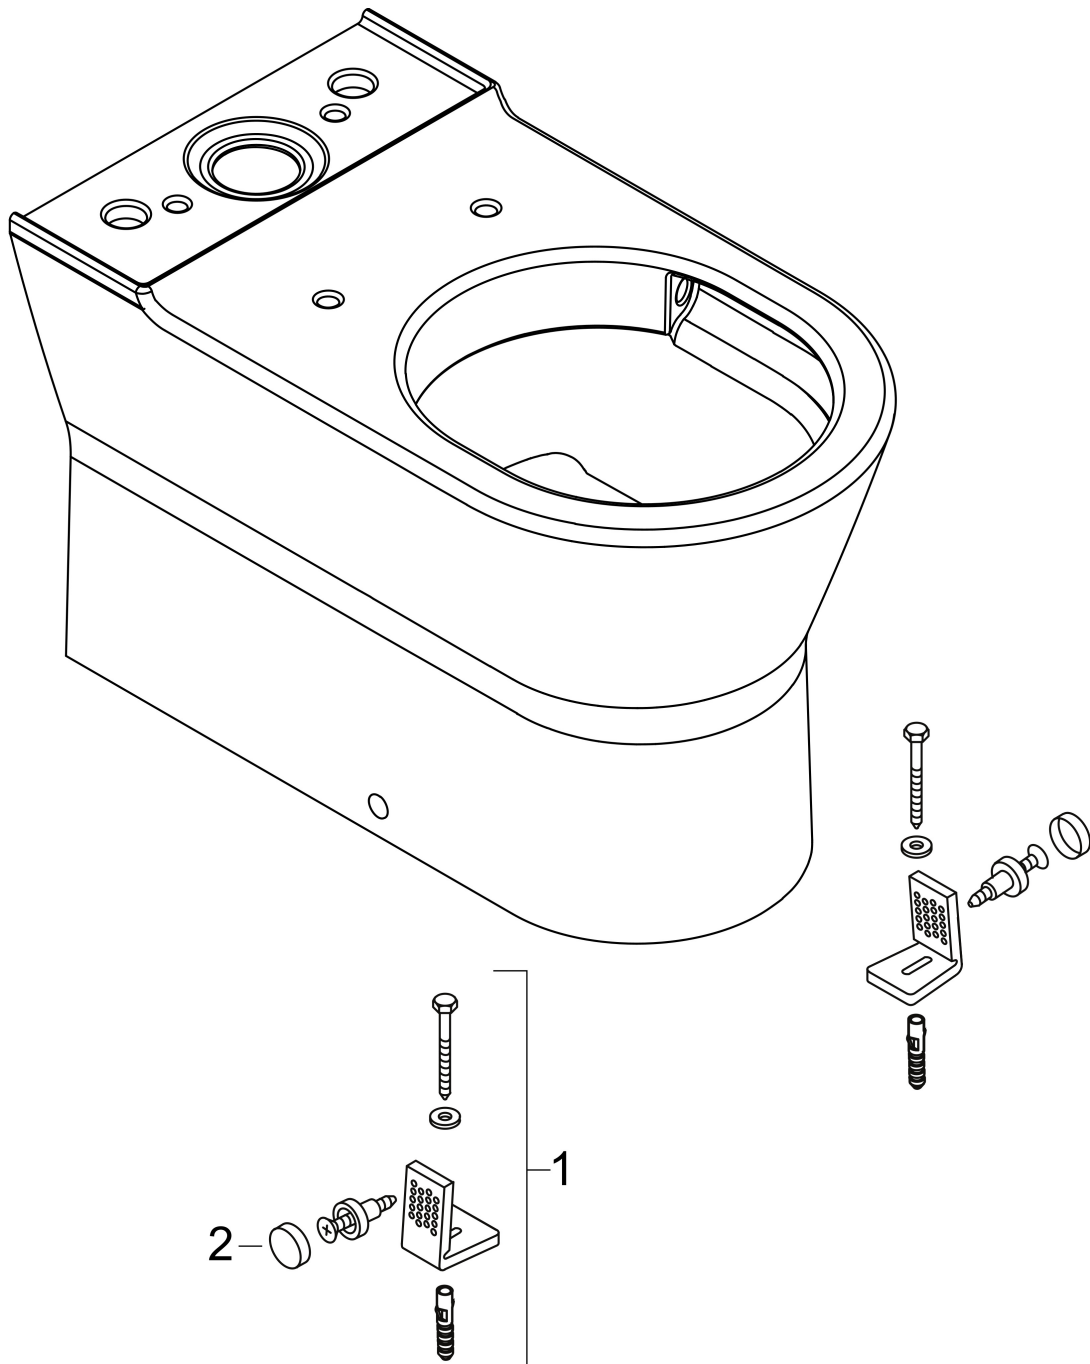

Product foto

Maat tekeningen

Kenmerken

- materiaal: keramiek
- glansgraad keramiek: glanzend
- AquaChannel Flush: Effectief reinigen met krachtige waterstralen
- Type 1, volledig vlak 5 l, 6 l volgens EN997
- spoelt met 4,5 l
- Type 2 overeenkomstig EN997, spoelt met 4 l / 2,6 l
- spoeltype: afspoelen
- rimless
- verborgen bevestiging
- horizontale/verticale uitlaat
- hartafstand bevestiging toiletzitting: 160 mm
- montagewijze: vloergemonteerd
- HygieneEffect - Glazuur vermindert de bacteriegroei (betreft uitsluitend de volgende bacteriën: Escherichia coli ATCC 8739 en Salmonella enterica ATCC 13076 (test uitgevoerd volgens ISO 22196: 2011-08))
- EU taxonomie: max. 6l/min
- Conform CE

Benodigde onderdelen

Product foto	Artikelnaam	Art.nr.	Prijs
	hansgrohe EluPura Original Q toilet wit	60269450	153,85

Merk	hansgrohe
Artikelnaam	EluPura Original Q losse toiletpot van duoblok 640 wand met horizontale/ verticale uitgang AquaChannel Flush, HygieneEffect
Art.nr.	62014450
Oppervlakte	wit
Netto prijs	368,60 EUR

Installatievoorbeelden

AXOR

hansgrohe

i Afmetingen kunnen variëren vanwege keramische toleranties die verband houden met het productieproces.

Merk	hansgrohe
Artikelnaam	EluPura Original Q losse toiletspot van duoblok 640 wand met horizontale/verticale uitgang AquaChannel Flush, HygieneEffect
Art.nr.	62014450
Oppervlakte	wit
Netto prijs	368,60 EUR

Explosietekening voor bouwjaar: >06/24

Merk hansgrohe
 Artikelnaam **EluPura Original Q** losse toiletspot van duoblok 640 wand met horizontale/
 verticale uitgang AquaChannel Flush, HygieneEffect
 Art.nr. 62014450
 Oppervlakte wit
 Netto prijs 368,60 EUR