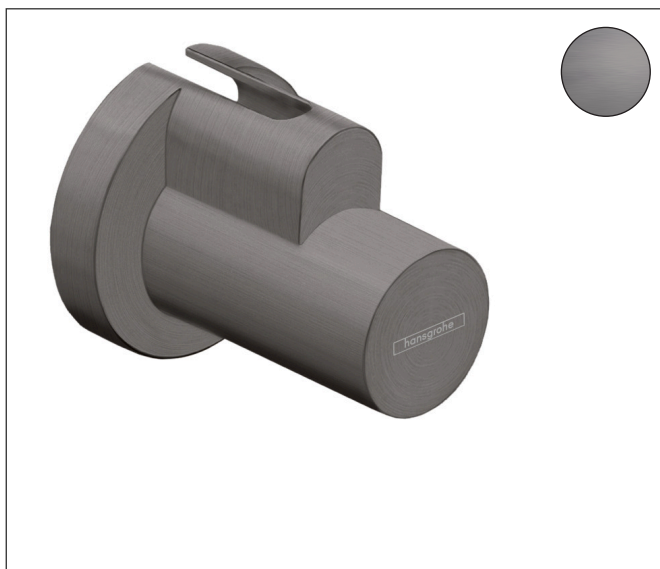

Artikelnaam huls voor hoekstopkraan  
Art.nr. 13950340  
Oppervlakte Brushed Black Chrome  
Netto prijs 70,62 EUR

## Product foto

## Kenmerken

- om een hoekstopkraan af te dekken
- aansluitmaat uitlaat: kraanaansluiting G  $\frac{3}{8}$