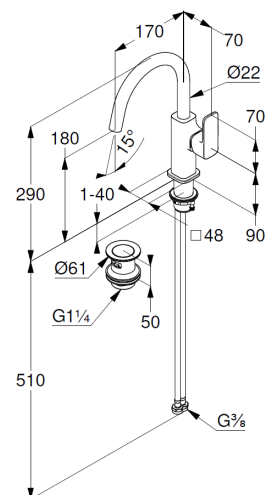

Waschtisch-Einhandmischer

Artikel- Nr.: 42027N575

Waschtisch-Armatur

Einhebelmischer

1-Loch Montage

geschlossener Hebel, Metall  
schwenkbarer Auslauf (360°)

seitliche Betätigung

Strahlregler M18,5 PCA

Keramik-Kartusche mit Heißwasserbegrenzung

Durchflussmenge bei 3 bar 4,5 l/min.

flexible Druckschläuche G3/8 DVGW zugelassen

Schaftbefestigung

Push open Ablaufgarnitur G1 1/4

für Waschtische mit Überlauf

EU-Taxonomie: max. 6 l/min. -

### Produktabbildung/ Product picture

### Maßzeichnung/ Dimensional drawing