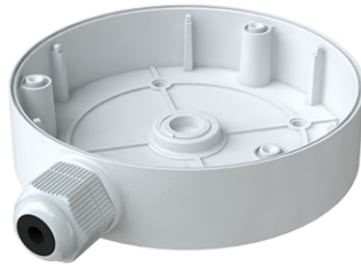

JBA-FA

AANSLUITDOOS IP66 ADVANCE FISHEYE

**ADVANCE
SERIE**

Aansluitdoos voor de bevestiging van Next en Advance camera's. Raadpleeg voor de compatibiliteit met de modellen het schema in het download-gedeelte.

**JBA-FA****AANSLUITDOOS IP66 ADVANCE FISHEYE****ALGEMENE GEGEVENS**

Diameter (mm)	131
Hoogte (mm)	33
Gewicht van het product (g)	236
Type behuizing	Gegoten aluminiumlegering
Productkleur	Wit
Temperatuurbereik (°C)	-40 ÷ 60
Bedrijfsvochtigheid (RH max) (%)	25 ÷ 90