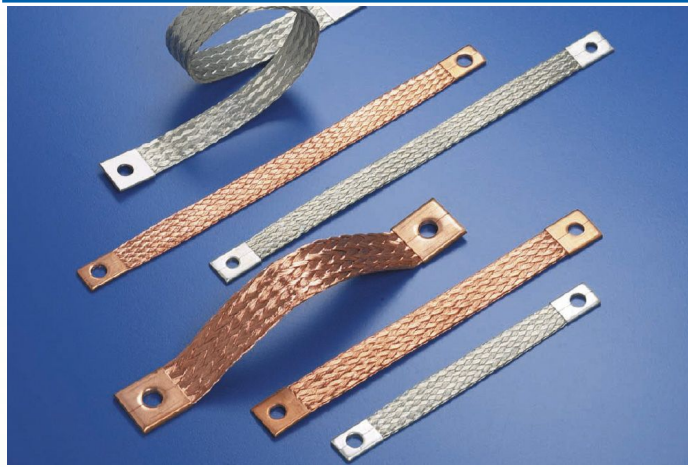

Litze 35mm², L=400, met 2 keer gat 9mm

Artikelcode: 5354009

Merk: DKW Group

Type: Vertind

ETIM groep: EG000021 - Aarding, bliksem, -en overspanningsbeveiliging

ETIM class: EC000839 - Litze

Synoniemen: Aardingslitze, Aardingsstrip, Aardleiding, Aardlitze, Flexibele verbinding, Litze, Litzedraad, Litzeverbinding, Massaband

Specificaties

Geleidermateriaal:	Koper, vertind	Buitendiameter circa:	0 mm
Nom. geleiderdoorsnede:	35 mm ²	Kabelbreedte circa:	0 mm
Samenstelling geleider:	Klasse 5 = soepel	Kabelhoogte circa:	0 mm
Geleidervorm:	Vlak	Oppervlakte geleider:	Vertind