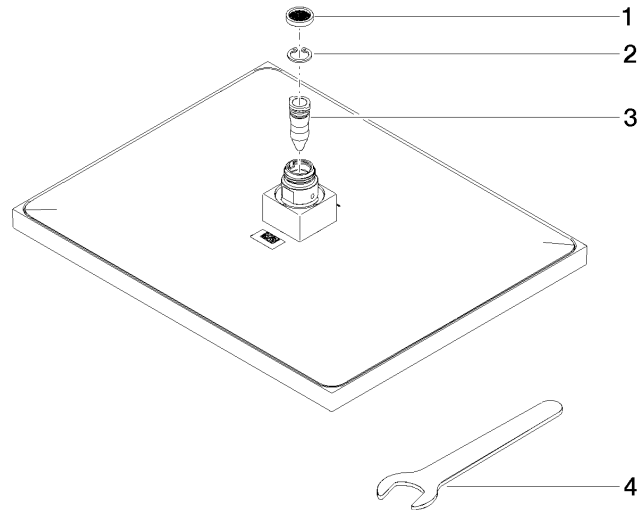

Regenbrause eckig 300 x 240 mm - Chrom

04 12 05 063 01

Regenbrause eckig 300 x 240 mm - Chrom

04 12 05 063 01

Regenbrause eckig 300 x 240 mm - Chrom

04 12 05 063 01

Regenbrause eckig 300 x 240 mm - Chrom

04 12 05 063 01

Regenbrause eckig 300 x 240 mm - Chrom

04 12 05 063 01

Ersatzteilstückliste

Nr.	Artikelnummer	Benennung	Verbaumenge	Lieferzeit
	09 23 01 075 90	Siebichtung Ø 18 x 3,5 mm -	4	2