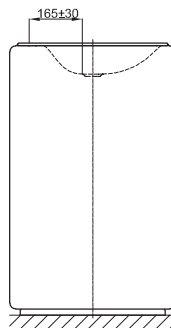

# BetteLux Oval Couture

Aanbeveling voor kraan:

Voorsprong kraan: ca. 165 mm vanaf midden kraangat

Aanbeveling voor kraan:

Voorsprong kraan: afstand kraan x mm + ca. 255 mm vanaf achterzijde wastafel

## Afmeting

Bestelnr.	Maat in mm	Kraangaten
A220 TX	500 × 500 × 100	
A220 HLW1,TX	500 × 500 × 100	o

Productiewijzigingen en toleranties voorbehouden.