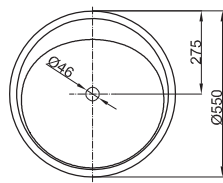

# BetteLux Oval Couture

Aanbeveling voor kraan:

Voorsprong kraan: ca. 165 mm vanaf midden kraangat

Aanbeveling voor kraan:

Voorsprong kraan: afstand kraan x mm + ca. 255 mm vanaf achterzijde wastafel

## Afmeting

Bestelnr.	Maat in mm	Kraangaten
A220 TX	500 × 500 × 100	
A220 HLW1,TX	500 × 500 × 100	o

Productiewijzigingen en toleranties voorbehouden.