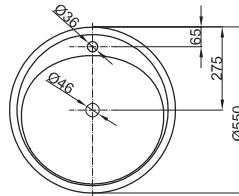

# BetteLux Oval Couture

Aanbeveling voor kraan:

Voorsprong kraan: ca. 165 mm vanaf midden kraangat

Aanbeveling voor kraan:

Voorsprong kraan: afstand kraan x mm + ca. 255 mm vanaf achterzijde wastafel

## Afmeting

Bestelnr.	Maat in mm	Kraangaten
A220 TX	500 × 500 × 100	
A220 HLW1,TX	500 × 500 × 100	o

Productiewijzigingen en toleranties voorbehouden.