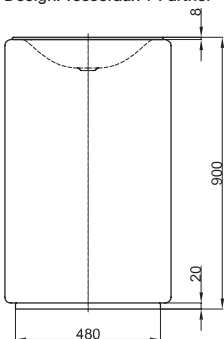

# BetteLux Oval Couture

Aanbeveling voor kraan:

Voorsprong kraan: ca. 165 mm vanaf midden kraangat

Aanbeveling voor kraan:

Voorsprong kraan: afstand kraan x mm + ca. 255 mm vanaf achterzijde wastafel

## Afmeting

Bestelnr.	Maat in mm	Kraangaten
A220 TX	500 × 500 × 100	
A220 HLW1,TX	500 × 500 × 100	o

Productiewijzigingen en toleranties voorbehouden.