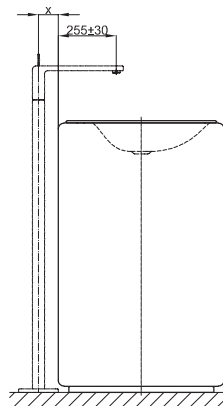

# BetteLux Oval Couture

Aanbeveling voor kraan:

Voorsprong kraan: ca. 165 mm vanaf midden kraangat

Aanbeveling voor kraan:

Voorsprong kraan: afstand kraan x mm + ca. 255 mm vanaf achterzijde wastafel

## Afmeting

Bestelnr.	Maat in mm	Kraangaten
A220 TX	500 × 500 × 100	
A220 HLW1,TX	500 × 500 × 100	o

Productiewijzigingen en toleranties voorbehouden.