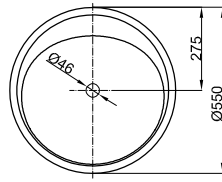

BetteLux Oval Couture Vrijstaande Wastafel

Aanbeveling voor kraan:
Voorsprong kraan: ca. 165 mm vanaf midden kraangat

Aanbeveling voor kraan:
Voorsprong kraan: afstand kraan x mm + ca. 255 mm vanaf achterzijde wastafel

Leveringsomvang

Inclusief bevestigingsmateriaal.

Inclusief geluiddempende matten.

Design: Tesseraux + Partner

Afmeting

Bestelnr.

A220 TX

A220 HLW1,TX

Maat in mm

500 x 500 x 100

500 x 500 x 100