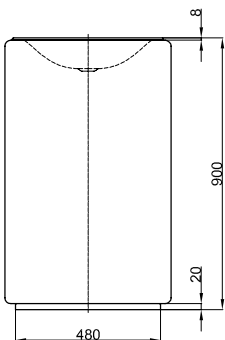

BetteLux Oval Couture Vrijstaande Wastafel

Aanbeveling voor kraan:
Voorsprong kraan: ca. 165 mm vanaf midden kraangat

Aanbeveling voor kraan:
Voorsprong kraan: afstand kraan x mm + ca. 255 mm vanaf achterzijde wastafel

Leveringsomvang

Inclusief bevestigingsmateriaal.

Inclusief geluiddempende matten.

Design: Tesseraux + Partner

Afmeting

Bestelnr.

A220 TX

A220 HLW1,TX

Maat in mm

500 x 500 x 100

500 x 500 x 100