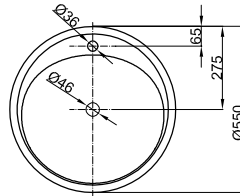

BetteLux Oval Couture Vrijstaande Wastafel

Aanbeveling voor kraan:
Voorsprong kraan: ca. 165 mm vanaf midden kraangat

Aanbeveling voor kraan:
Voorsprong kraan: afstand kraan x mm + ca. 255 mm vanaf achterzijde wastafel

Leveringsomvang

Inclusief bevestigingsmateriaal.

Inclusief geluiddempende matten.

Design: Tesseraux + Partner

Afmeting

Bestelnr.

A220 TX

A220 HLW1,TX

Maat in mm

500 x 500 x 100

500 x 500 x 100