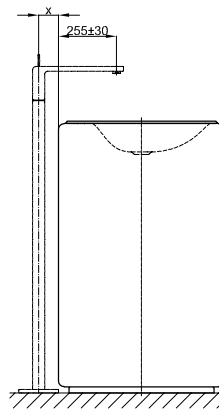

BetteLux Oval Couture Vrijstaande Wastafel

Aanbeveling voor kraan:
Voorsprong kraan: ca. 165 mm vanaf midden kraangat

Aanbeveling voor kraan:
Voorsprong kraan: afstand kraan x mm + ca. 255 mm vanaf achterzijde wastafel

Leveringsomvang

Inclusief bevestigingsmateriaal.

Inclusief geluiddempende matten.

Design: Tesseraux + Partner

Afmeting

Bestelnr.

A220 TX

A220 HLW1,TX

Maat in mm

500 x 500 x 100

500 x 500 x 100