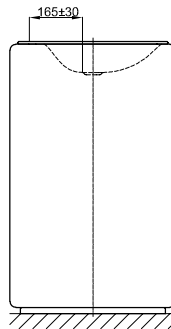

BetteLux Oval Couture Vrijstaande Wastafel

Aanbeveling voor kraan:
Voorsprong kraan: ca. 165 mm vanaf midden kraangat

Aanbeveling voor kraan:
Voorsprong kraan: afstand kraan x mm + ca. 255 mm vanaf achterzijde wastafel

Leveringsomvang

Inclusief bevestigingsmateriaal.

Inclusief geluiddempende matten.

Design: Tesseraux + Partner

Afmeting

Bestelnr.

A220 TX

A220 HLW1,TX

Maat in mm

500 x 500 x 100

500 x 500 x 100