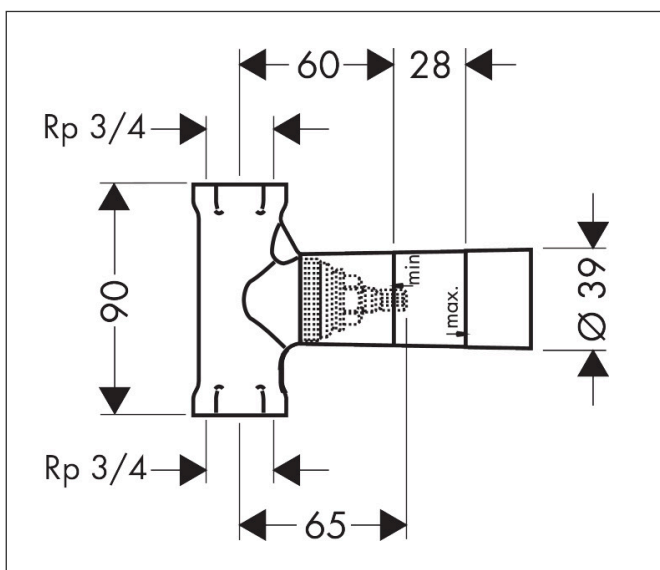

Artikelnaam	Inbouwdeel stopkraan 130 l/min DN20
Art.nr.	16970180
Netto prijs	117,83 EUR

Product foto

Kenmerken

- geschikt voor alle afbouwdelen voor stopkranen
- maximale doorstroomhoeveelheid bij 3 bar: 130 l/min
- minimale montagediepte: 60 mm
- maximale montagediepte: 88 mm
- geluidsklasse: II

Maat tekeningen

Certificaat

Artikelnaam Inbouwdeel stopkraan 130 l/min DN20
 Art.nr. 16970180
 Netto prijs 117,83 EUR

Stroomschema

Artikelnaam	Inbouwdeel stopkraan 130 l/min DN20
Art.nr.	16970180
Netto prijs	117,83 EUR

Explosietekening voor bouwjaar: >10/17

Artikelnaam Inbouwdeel stopkraan 130 l/min DN20
Art.nr. 16970180
Netto prijs 117,83 EUR

Onderdelen voor bouwjaar: >10/17

Pos	Beschrijving	Art.nr.	Prijs
1	spindelbovendeel DN20 (3/4")	92929000	26,73
2	dichtmanchet	96492000	8,01