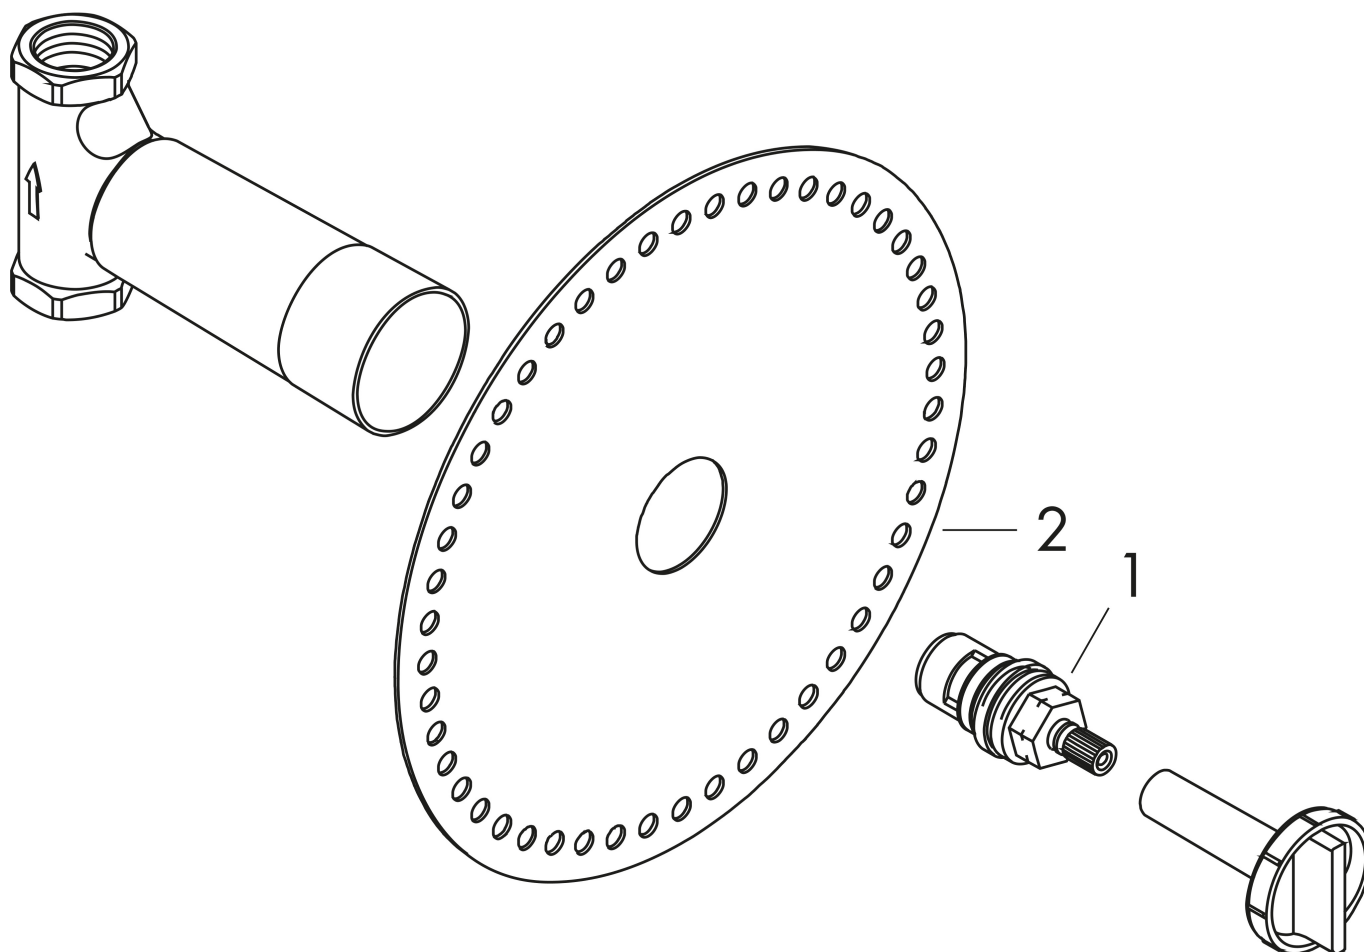

Artikelnaam	Inbouwdeel stopkraan 130 l/min DN20
Art.nr.	16970180
Netto prijs	117,83 EUR

Product foto

Kenmerken

- geschikt voor alle afbouwdelen voor stopkranen
- maximale doorstroomhoeveelheid bij 3 bar: 130 l/min
- minimale montagediepte: 60 mm
- maximale montagediepte: 88 mm
- geluidsklasse: II

Maat tekeningen

Certificaat

Artikelnaam Inbouwdeel stopkraan 130 l/min DN20
 Art.nr. 16970180
 Netto prijs 117,83 EUR

Stroomschema

Artikelnaam	Inbouwdeel stopkraan 130 l/min DN20
Art.nr.	16970180
Netto prijs	117,83 EUR

Explosietekening voor bouwjaar: >10/17

Artikelnaam Inbouwdeel stopkraan 130 l/min DN20
Art.nr. 16970180
Netto prijs 117,83 EUR

Onderdelen voor bouwjaar: >10/17

Pos	Beschrijving	Art.nr.	Prijs
1	spindelbovendeel DN20 (3/4")	92929000	26,73
2	dichtmanchet	96492000	8,01