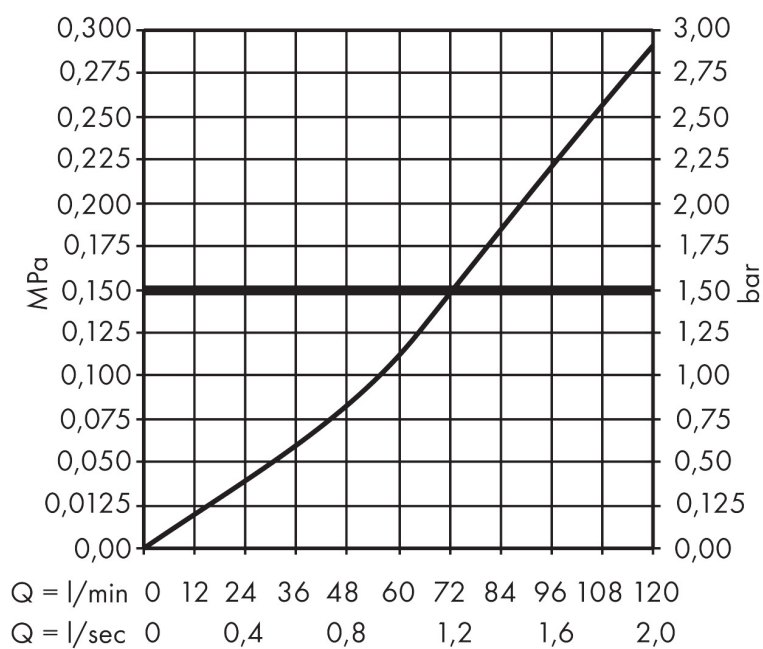

Artikelnaam   Inbouwdeel stopkraan 130 l/min DN20
Art.nr.   16970180
Netto prijs   117,83 EUR

Stroomschema