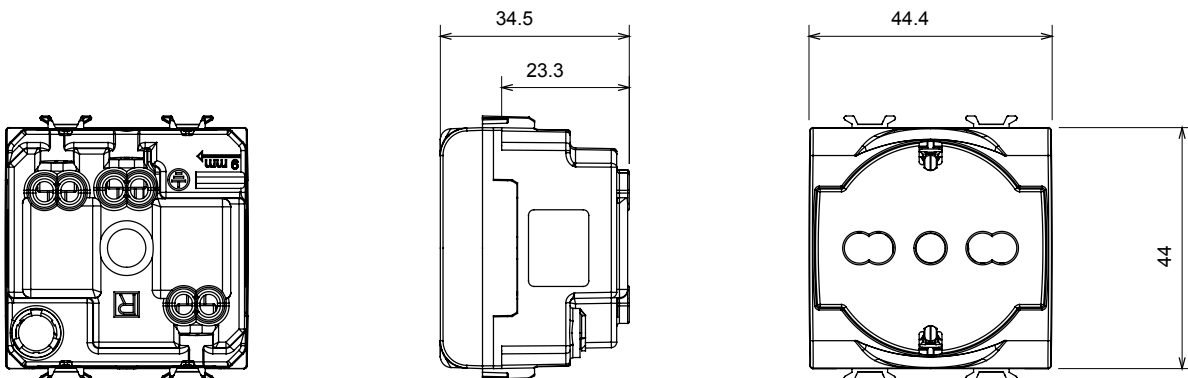

DIMENSIONAL

TECHNICAL SYMBOLOGY

STANDARDS/APPROVALS