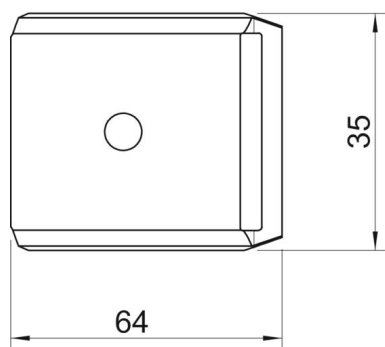

Stamgegevens

Artikelnummer	1199927
Type	2058FW M 58 DD
Omschrijving 1	Tegenwand
Fabrikant	OBO
Dimensie	52-58mm
Materiaal	Staal
Oppervlak	bandverzinkt zink/aluminium, Double Dip
Oppervlaktenorm	DIN EN 10346
Kleinste verkoop-eenheid	50
Eenheid van hoeveelheid	Stuk
Gewicht	3,62 kg
Eenheid gewicht	kg/100 st.
CO ₂ -voetafdruk (GWP) van wieg tot poort	0,1029 kg CO ₂ e / 1 Stuk

Technisch specificatieblad

Borgplaat, metaal universeel, DD

Artikelnummer: 1199927

Afmetingen

Maat B	64 mm
Afm. H	20,3 mm
Maat L	35 mm

Technische gegevens

Uitvoering borgplaat/klemmen	Tegenwand
Geschikt voor max. kabeldiameter	58 mm
Halogeenvrij	ja
Spanbereik D max.	58 mm
Spanbereik D min.	52 mm