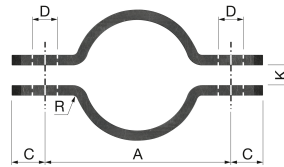

FastFix KB Rohrschelle 34 mm Roh

Geeignet für Festpunktkonstruktionen und für sehr hohe Belastungen.

Eine Artikelbezeichnung bezieht sich auf einen Einzelartikel. Für eine komplette Halterung müssen Sie den entsprechenden Typ zweimal bestellen.

- Lieferung je zur Hälfte.
- KB-Clips sind kompatibel mit Rohrgrößen nach DIN 2448 und DIN EN 10220.

Produktanwendung:

Heizung

Nummer 10-37903

Type KB

Produkteigenschaften

Material Vorsatzbügel

Stahl