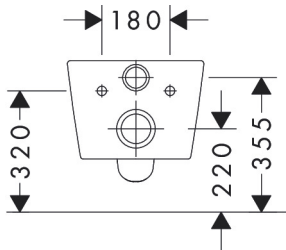

Merk	hansgrohe
Artikelnaam	EluPura Original S wandcloset 540 AquaChannel Flush, HygieneEffect
Art.nr.	62016450
Oppervlakte	wit
Netto prijs	329,95 EUR

Product foto

Maat tekeningen

Kenmerken

- materiaal: keramiek
- Made to Fit NoiseReduction: een geluiddempende mat die past bij de vorm van het product
- glansgraad keramiek: glanzend
- AquaChannel Flush: Effectief reinigen met krachtige waterstralen
- Type 1, volledig vlak 6 l, 5 l volgens EN997
- spoelt met 4,5 l
- Type 2 overeenkomstig EN997, spoelt met 4 l / 2,6 l
- spoeltype: afspoelen
- rimless
- zichtbare bevestiging
- horizontale afvoer
- hartafstand bevestiging toiletzitting: 160 mm
- hartafstand wandmontage: 180 mm
- montagewijze: wandmontage
- HygieneEffect - Glazuur vermindert de bacteriegroei (betreft uitsluitend de volgende bacteriën: Escherichia coli ATCC 8739 en Salmonella enterica ATCC 13076 (test uitgevoerd volgens ISO 22196: 2011-08))
- EU taxonomie: max. 6l/min
- Conform CE

Technologie

Certificaat

Merk	hansgrohe
Artikelnaam	EluPura Original S wandcloset 540 AquaChannel Flush, HygieneEffect
Art.nr.	62016450
Oppervlakte	wit
Netto prijs	329,95 EUR

Benodigde onderdelen (naar keuze)

Merk	hansgrohe
Artikelnaam	EluPura Original S wandcloset 540 AquaChannel Flush, HygieneEffect
Art.nr.	62016450
Oppervlakte	wit
Netto prijs	329,95 EUR

Installatievoorbeelden

i Afmetingen kunnen variëren vanwege keramische toleranties die verband houden met het productieproces.