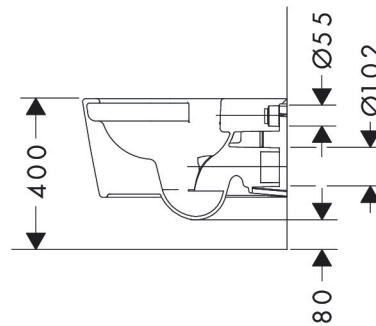

Merk	hansgrohe
Artikelnaam	EluPura Original S wandcloset 540 AquaChannel Flush, HygieneEffect
Art.nr.	62016450
Oppervlakte	wit
Netto prijs	329,95 EUR

Product foto

Maat tekeningen

Kenmerken

- materiaal: keramiek
- Made to Fit NoiseReduction: een geluiddempende mat die past bij de vorm van het product
- glansgraad keramiek: glanzend
- AquaChannel Flush: Effectief reinigen met krachtige waterstralen
- Type 1, volledig vlak 6 l, 5 l volgens EN997
- spoelt met 4,5 l
- Type 2 overeenkomstig EN997, spoelt met 4 l / 2,6 l
- spoeltype: afspoelen
- rimless
- zichtbare bevestiging
- horizontale afvoer
- hartafstand bevestiging toiletzitting: 160 mm
- hartafstand wandmontage: 180 mm
- montagewijze: wandmontage
- HygieneEffect - Glazuur vermindert de bacteriegroei (betreft uitsluitend de volgende bacteriën: Escherichia coli ATCC 8739 en Salmonella enterica ATCC 13076 (test uitgevoerd volgens ISO 22196: 2011-08))
- EU taxonomie: max. 6l/min
- Conform CE

Technologie

Certificaat

Merk	hansgrohe
Artikelnaam	EluPura Original S wandcloset 540 AquaChannel Flush, HygieneEffect
Art.nr.	62016450
Oppervlakte	wit
Netto prijs	329,95 EUR

Benodigde onderdelen (naar keuze)

Product foto	Artikelnaam	Art.nr.	Prijs
	hansgrohe EluPura Original S toiletzitting en deksel met SoftClose en QuickRelease wit	60148450	105,65
	hansgrohe EluPura Original S toiletzitting en deksel wit	60147450	57,10

Merk	hansgrohe
Artikelnaam	EluPura Original S wandcloset 540 AquaChannel Flush, HygieneEffect
Art.nr.	62016450
Oppervlakte	wit
Netto prijs	329,95 EUR

Installatievoorbeelden

i Afmetingen kunnen variëren vanwege keramische toleranties die verband houden met het productieproces.