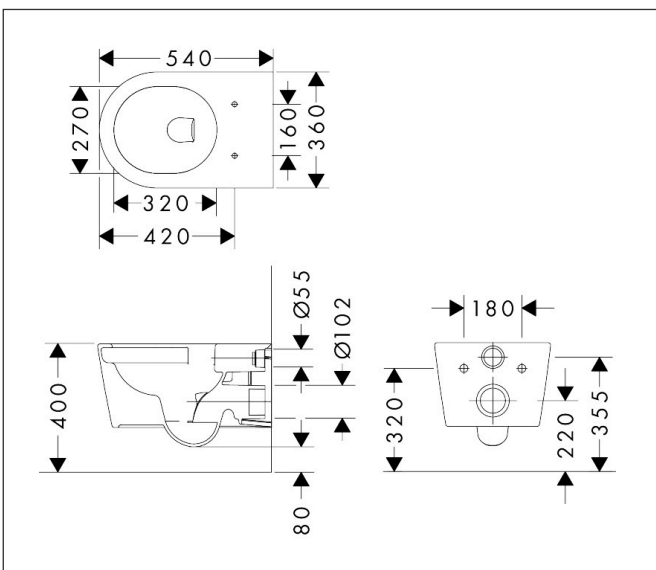

Merk	hansgrohe
Artikelnaam	EluPura Original S wandcloset 540 AquaChannel Flush, HygieneEffect
Art.nr.	62016450
Oppervlakte	wit
Netto prijs	329,95 EUR

Product foto

Maat tekeningen

Kenmerken

- materiaal: keramiek
- Made to Fit NoiseReduction: een geluiddempende mat die past bij de vorm van het product
- glansgraad keramiek: glanzend
- AquaChannel Flush: Effectief reinigen met krachtige waterstralen
- Type 1, volledig vlak 6 l, 5 l volgens EN997
- spoelt met 4,5 l
- Type 2 overeenkomstig EN997, spoelt met 4 l / 2,6 l
- spoeltype: afspoelen
- rimless
- zichtbare bevestiging
- horizontale afvoer
- hartafstand bevestiging toiletzitting: 160 mm
- hartafstand wandmontage: 180 mm
- montagewijze: wandmontage
- HygieneEffect - Glazuur vermindert de bacteriegroei (betreft uitsluitend de volgende bacteriën: Escherichia coli ATCC 8739 en Salmonella enterica ATCC 13076 (test uitgevoerd volgens ISO 22196: 2011-08))
- EU taxonomie: max. 6l/min
- Conform CE

Technologie

Certificaat

Merk	hansgrohe
Artikelnaam	EluPura Original S wandcloset 540 AquaChannel Flush, HygieneEffect
Art.nr.	62016450
Oppervlakte	wit
Netto prijs	329,95 EUR

Benodigde onderdelen (naar keuze)

Product foto	Artikelnaam	Art.nr.	Prijs
	hansgrohe EluPura Original S toiletzitting en deksel met SoftClose en QuickRelease wit	60148450	105,65
	hansgrohe EluPura Original S toiletzitting en deksel wit	60147450	57,10

Merk	hansgrohe
Artikelnaam	EluPura Original S wandcloset 540 AquaChannel Flush, HygieneEffect
Art.nr.	62016450
Oppervlakte	wit
Netto prijs	329,95 EUR

Installatievoorbeelden

i Afmetingen kunnen variëren vanwege keramische toleranties die verband houden met het productieproces.