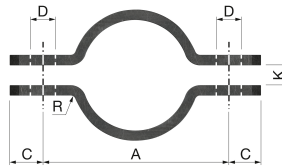

FastFix KB Rohrschelle 27 mm Roh

Geeignet für Festpunktkonstruktionen und für sehr hohe Belastungen.

Eine Artikelbezeichnung bezieht sich auf einen Einzelartikel. Für eine komplette Halterung müssen Sie den entsprechenden Typ zweimal bestellen.

- Lieferung je zur Hälfte.
- KB-Clips sind kompatibel mit Rohrgrößen nach DIN 2448 und DIN EN 10220.

Produktanwendung:

Heizung

Nummer 10-37901

Type KB

Produkteigenschaften

Material Vorsatzbügel

Stahl