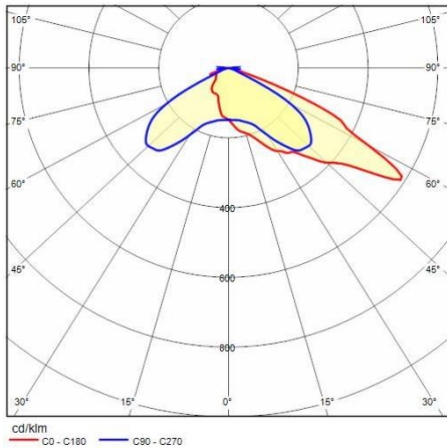

## Algemene informatie

Lamphouder:	LED	Lichtbron:	LED
Nominale lichtstroom [lm]:	13088	Reële lichtstroom [lm]:	9701
Armatuur wattage [W]:	68 W	Specifieke lichtstroom [lm/W]:	143
CRI:	70	Kleurtemperatuur [K]:	4000
Kleur / Afwerking:	GR-94 / Grijs metallic / Structuur mat	IP waarde:	IP66
Impact resistance / impact energy:	IK08 5J xx5	Beschermingsklasse:	I
Optiek:	A55/M - Asymmetrische gemiddelde	Nettogewicht [kg]:	3.427
Totale lengte [mm]:	267	Totale breedte [mm]:	341
Totale hoogte [mm]:	68		

## Mechanische eigenschappen

Vorm:	Rechthoekig	Materiaal behuizing:	Aluminium
Materiaal afscherming:	Glas	Gloeidraadtest [°C]:	650 °C
Frontale oppervlakte [m <sup>2</sup> ]:	0.02	Laterale oppervlakte [m <sup>2</sup> ]:	0.02
Bovenaanzicht oppervlakte [m <sup>2</sup> ]:	0.09		

## Fotometrische gegevens