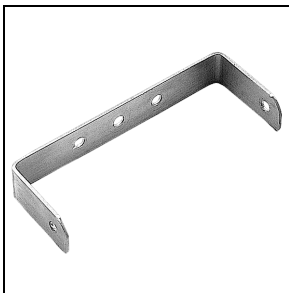

Visa

■ GR-94 / Grijs metallic

**14043294**

Lichtafscherming antiverblinding

■ GR-94 / Grijs metallic

**14048104**

RVS wandsteun. Dient om eventuele roestsporen op het installatieoppervlak te voorkomen

■ INOX / RVS