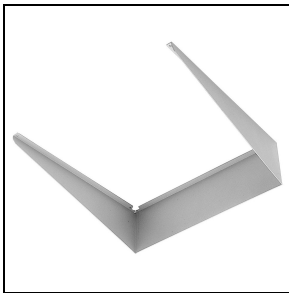

14043194

Visa

■ GR-94 / Grijs metallic