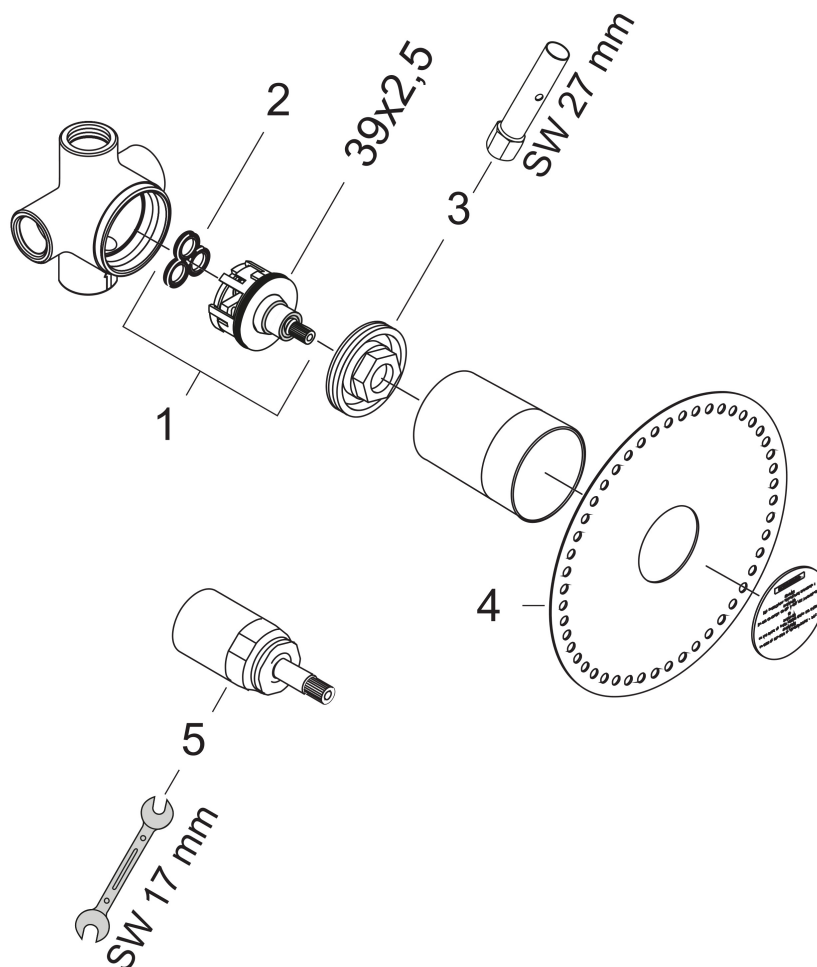

Artikelnaam	inbouwdeel voor Quattro 4-weg omstelkraan
Art.nr.	15930180
Netto prijs	310,93 EUR

Product foto

Kenmerken

- altijd combineren met stopkraan
- 3 functies
- gelijktijdig gebruik van 2 functies
- geschikt voor alle Quattro afbouwdelen
- Aansluitmaat: DN20
- maximale doorstroomhoeveelheid bij 3 bar: 65 l/min

Maat tekeningen

Certificaat

Artikelnaam inbouwdeel voor Quattro 4-weg omstelkraan
Art.nr. 15930180
Netto prijs 310,93 EUR

Explosietekening voor bouwjaar: >05/01

Artikelnaam inbouwdeel voor Quattro 4-weg omstelkraan
Art.nr. 15930180
Netto prijs 310,93 EUR

Onderdelen voor bouwjaar: >05/01

Pos	Beschrijving	Art.nr.	Prijs
1	binnenwerk compl.	96604000	153,50
2	dichtingsset	98798000	10,82
3	moer	97550000	13,21
4	dichtmanchet	96493000	8,01
5	verlengset 25 mm	96370000	67,78