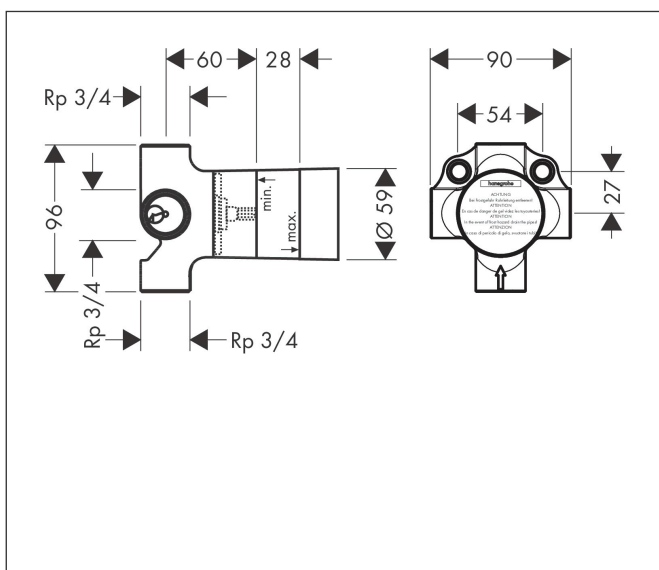

Artikelnaam	inbouwdeel voor Quattro 4-weg omstelkraan
Art.nr.	15930180
Netto prijs	310,93 EUR

Product foto

Kenmerken

- altijd combineren met stopkraan
- 3 functies
- gelijktijdig gebruik van 2 functies
- geschikt voor alle Quattro afbouwdelen
- Aansluitmaat: DN20
- maximale doorstroomhoeveelheid bij 3 bar: 65 l/min

Maat tekeningen

Certificaat

Artikelnaam inbouwdeel voor Quattro 4-weg omstelkraan
Art.nr. 15930180
Netto prijs 310,93 EUR

Explosietekening voor bouwjaar: >05/01

Artikelnaam inbouwdeel voor Quattro 4-weg omstelkraan
Art.nr. 15930180
Netto prijs 310,93 EUR

Onderdelen voor bouwjaar: >05/01

Pos	Beschrijving	Art.nr.	Prijs
1	binnenwerk compl.	96604000	153,50
2	dichtingsset	98798000	10,82
3	moer	97550000	13,21
4	dichtmanchet	96493000	8,01
5	verlengset 25 mm	96370000	67,78