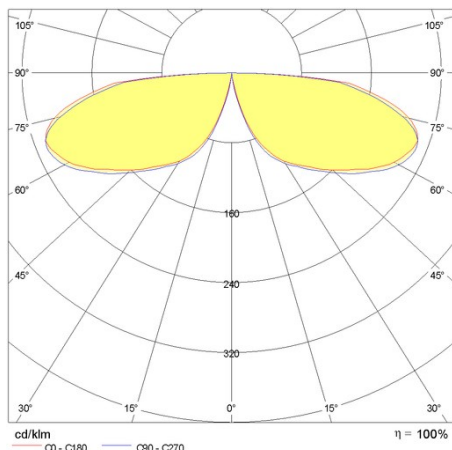

Fotometrische gegevens