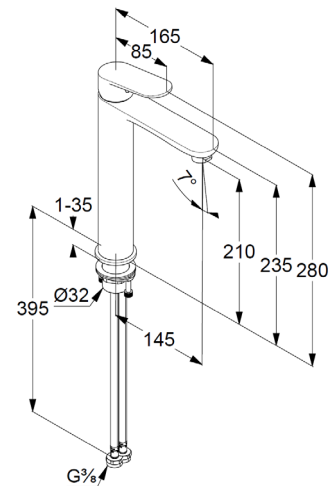

Waschschüssel-Einhandmischer 240mm

Artikel- Nr.: 322983975

Waschschüssel-Armatur

Einhebelmischer

1-Loch Montage

geschlossener Hebel, Metall

Strahlregler, S-Pointer M24 PCA

Keramik-Kartusche

Durchflussmenge bei 3 bar 4,5 l/min.

fester Auslauf

flexible Druckschläuche G3/8 DVGW zugelassen

Schaftbefestigung

ohne Ablaufgarnitur

EU-Taxonomie: max. 6 l/min. -

wesentlicher Beitrag (SC) möglich

Produktabbildung/ Product picture

Maßzeichnung/ Dimensional drawing

Durchfluss/ Flow rate