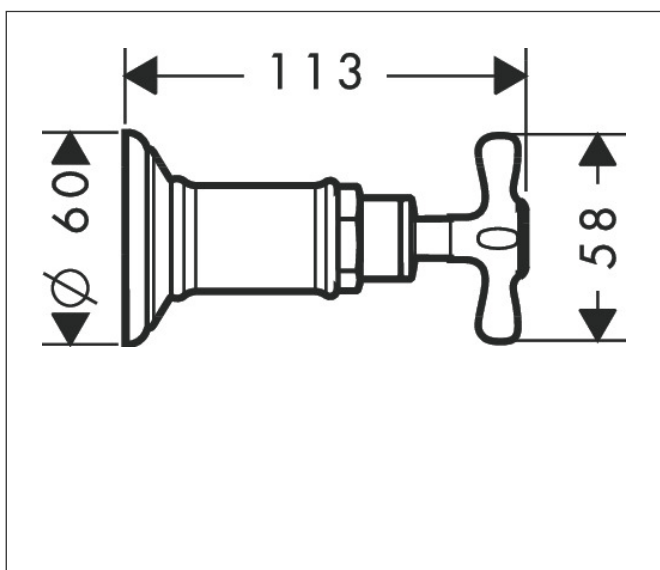

Merk	AXOR
Artikelnaam	AXOR Montreux stopkraan afbouwdeel met kruisgreep
Art.nr.	16871000
Oppervlakte	chrom
Netto prijs	199,95 EUR

Product foto

Kenmerken

- geluidsklasse: II

Maat tekeningen

Merk	AXOR
Artikelnaam	AXOR Montreux stopkraan afbouwdeel met kruisgreep
Art.nr.	16871000
Oppervlakte	chrom
Netto prijs	199,95 EUR

Benodigde onderdelen (naar keuze)

Product foto	Artikelnaam	Art.nr.	Prijs
	hansgrohe Inbouwdeel stopkraan 130 l/min DN20	16970180	117,83
	hansgrohe Inbouwdeel stopkraan 40 l/min DN15 keramisch	16974180	112,95
	hansgrohe Inbouwdeel stopkraan DN15	16973180	109,74

Merk	AXOR
Artikelnaam	AXOR Montreux stopkraan afbouwdeel met kruisgreep
Art.nr.	16871000
Oppervlakte	chrom
Netto prijs	199,95 EUR

Explosietekening voor bouwjaar: >04/06

Merk	AXOR
Artikelnaam	AXOR Montreux stopkraan afbouwdeel met kruisgreep
Art.nr.	16871000
Oppervlakte	chrom
Netto prijs	199,95 EUR

Onderdelen voor bouwjaar: >04/06

Pos	Beschrijving	Art.nr.	Prijs
1	greep	16291000	81,54
2	greepstopset, koud / warm / neutraal	97987000	54,08
3	rozet voor greep	98578000	153,50
4	draadeind set	96392000	26,73
5	verlengset 25 mm	96370000	67,78
a	Basisgarn. DN 20 (¾")	15970180	108,24
b	Basisgarn. DN 15 (½")	15973180	100,69
c	Basisgarn. DN 15 (½")	15974180	103,75