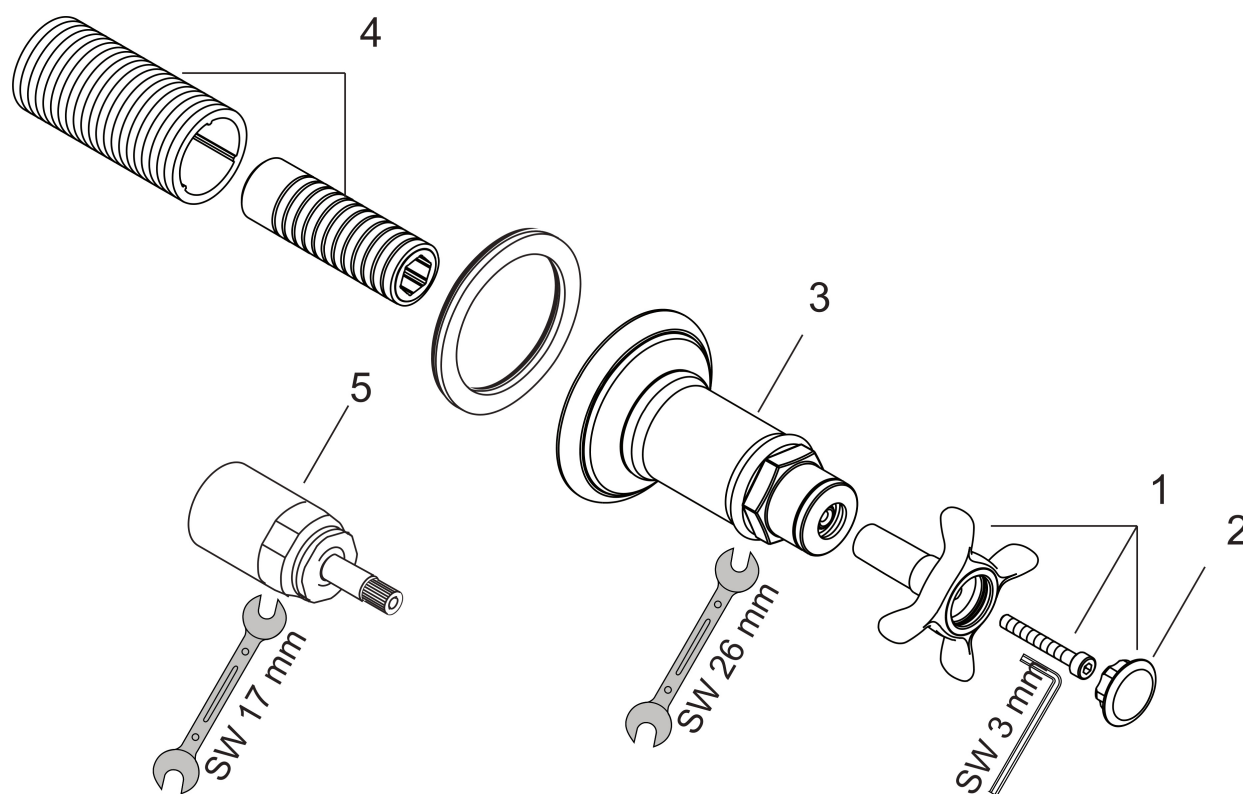

Merk	AXOR
Artikelnaam	AXOR Montreux stopkraan afbouwdeel met kruisgreep
Art.nr.	16871000
Oppervlakte	chrom
Netto prijs	199,95 EUR

Product foto

Kenmerken

- geluidsklasse: II

Maat tekeningen

Merk	AXOR
Artikelnaam	AXOR Montreux stopkraan afbouwdeel met kruisgreep
Art.nr.	16871000
Oppervlakte	chrom
Netto prijs	199,95 EUR

Benodigde onderdelen (naar keuze)

Product foto	Artikelnaam	Art.nr.	Prijs
	hansgrohe Inbouwdeel stopkraan 130 l/min DN20	16970180	117,83
	hansgrohe Inbouwdeel stopkraan 40 l/min DN15 keramisch	16974180	112,95
	hansgrohe Inbouwdeel stopkraan DN15	16973180	109,74

Merk	AXOR
Artikelnaam	AXOR Montreux stopkraan afbouwdeel met kruisgreep
Art.nr.	16871000
Oppervlakte	chrom
Netto prijs	199,95 EUR

Explosietekening voor bouwjaar: >04/06

Merk	AXOR
Artikelnaam	AXOR Montreux stopkraan afbouwdeel met kruisgreep
Art.nr.	16871000
Oppervlakte	chrom
Netto prijs	199,95 EUR

Onderdelen voor bouwjaar: >04/06

Pos	Beschrijving	Art.nr.	Prijs
1	greep	16291000	81,54
2	greepstopset, koud / warm / neutraal	97987000	54,08
3	rozet voor greep	98578000	153,50
4	draadeind set	96392000	26,73
5	verlengset 25 mm	96370000	67,78
a	Basisgarn. DN 20 (¾")	15970180	108,24
b	Basisgarn. DN 15 (½")	15973180	100,69
c	Basisgarn. DN 15 (½")	15974180	103,75