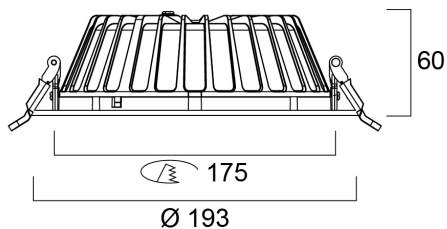

# Insaver Topper 175 1500LM 840

Artikelnummer 0030565

**SYLVANIA**

**PRO**<sup>TM</sup>

The Insaver Topper 175 1500LM 840 is a high efficient non dimmable downlight luminaire, Colour rendering index Ra>80, Colour temperature: 4000 Neutral White, Class II, Protection rating IP54/20, Cut out dimensions: 175mm.

### Afmetingen (mm)

## Fysieke gegevens

Kleur behuizing	RAL 9010 - Pure white
IP waarde	IP54/20
IK waarde	IK07
Afwerking diffusor	Overige
Materiaal diffusor	PC Polycarbonaat
Afwerking reflector	Not Applicable
Hoogte (mm)	60
Nominale diameter product (mm)	195
Plafondopening (mm)	175
Gewicht (kg)	0.61

## Verpakkingen

EAN code	5410288305653
Enkele lengte verpakking (cm)	21.5
Enkele breedte verpakking (cm)	21.0
Hoogte eenheidsverpakking (cm)	9.0
DUN14 (inner)	15410288305650
Eenheden per omdoos	16
Lengte omdoos (cm)	45.0
Breedte omdoos (cm)	44.0
Diepte omdoos (cm)	38.5