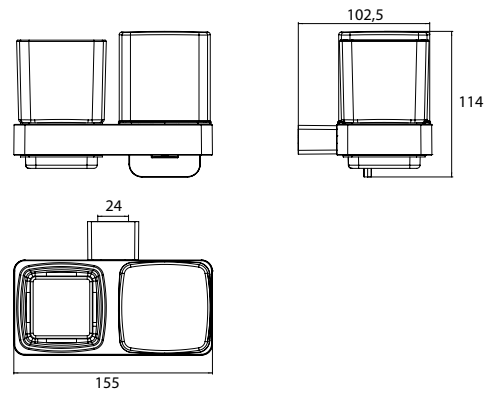

PRODUKTINFORMATION

Glashalter / Flüssigseifenspender schwarz

Art.-Nr.0531 133 01

Kristallglas satiniert / mit Stülpbecher aus Kristallglas, satiniert, Füllmenge: ca. 155 ml