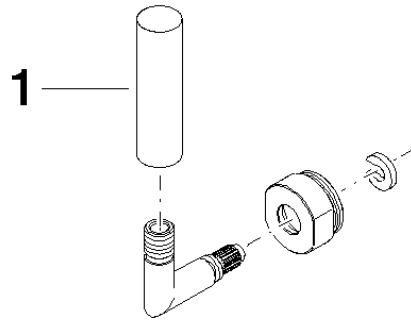

Umstellung 23 x 85 x 48 mm - Platin

90 18 20 025 00

Umstellung 23 x 85 x 48 mm - Platin

90 18 20 025 00

Umstellung 23 x 85 x 48 mm - Platin

90 18 20 025 00

Umstellung 23 x 85 x 48 mm - Platin

90 18 20 025 00

Umstellung 23 x 85 x 48 mm - Platin

90 18 20 025 00

Ersatzteilstückliste

Nr.	Artikelnummer	Benennung	Verbaumenge	Lieferzeit
	09 20 62 005-08	Griff Hebel Ø 15 x 55 mm - Platin	1	40