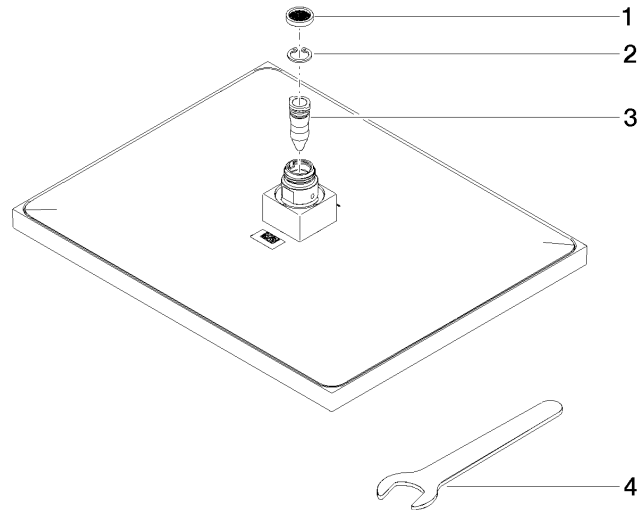

Regenbrause eckig 300 x 240 mm - Platin

04 12 05 063 01

Regenbrause eckig 300 x 240 mm - Platin

04 12 05 063 01

Regenbrause eckig 300 x 240 mm - Platin

04 12 05 063 01

Regenbrause eckig 300 x 240 mm - Platin

04 12 05 063 01

Regenbrause eckig 300 x 240 mm - Platin

04 12 05 063 01

Ersatzteilstückliste

Nr.	Artikelnummer	Benennung	Verbaumenge	Lieferzeit
	09 23 01 075 90	Siebichtung Ø 18 x 3,5 mm -	4	2