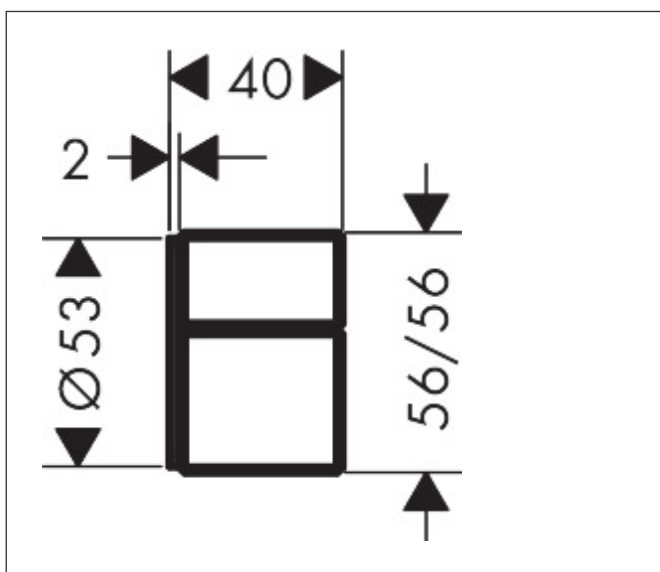

Merk	AXOR
Artikelnaam	AXOR Edge stopkraan inbouw- Diamond Cut
Art.nr.	46771000
Oppervlakte	chrom
Netto prijs	395,37 EUR

Product foto

Kenmerken

- 1 functie
- geluidsklasse: II

Maat tekeningen

Merk	AXOR
Artikelnaam	AXOR Edge stopkraan inbouw- Diamond Cut
Art.nr.	46771000
Oppervlakte	chrom
Netto prijs	395,37 EUR

Benodigde onderdelen (naar keuze)

Product foto	Artikelnaam	Art.nr.	Prijs
	hansgrohe Inbouwdeel stopkraan DN15	16973180	109,74
	hansgrohe Inbouwdeel stopkraan 40 l/min DN15 keramisch	16974180	112,95
	hansgrohe Inbouwdeel stopkraan 130 l/min DN20	16970180	117,83

Merk	AXOR
Artikelnaam	AXOR Edge stopkraan inbouw- Diamond Cut
Art.nr.	46771000
Oppervlakte	chrom
Netto prijs	395,37 EUR

Explosietekening voor bouwjaar: >06/19

Merk AXOR
Artikelnaam **AXOR Edge** stopkraan inbouw- Diamond Cut
Art.nr. 46771000
Oppervlakte chroom
Netto prijs 395,37 EUR