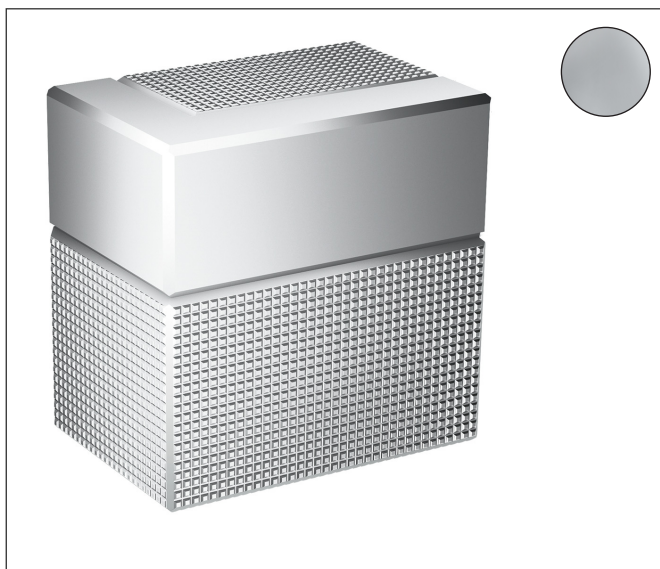

Merk	AXOR
Artikelnaam	AXOR Edge stopkraan inbouw- Diamond Cut
Art.nr.	46771000
Oppervlakte	chrom
Netto prijs	395,37 EUR

Product foto

Kenmerken

- 1 functie
- geluidsklasse: II

Maat tekeningen

Merk	AXOR
Artikelnaam	AXOR Edge stopkraan inbouw- Diamond Cut
Art.nr.	46771000
Oppervlakte	chrom
Netto prijs	395,37 EUR

Benodigde onderdelen (naar keuze)

Product foto	Artikelnaam	Art.nr.	Prijs
	hansgrohe Inbouwdeel stopkraan DN15	16973180	109,74
	hansgrohe Inbouwdeel stopkraan 40 l/min DN15 keramisch	16974180	112,95
	hansgrohe Inbouwdeel stopkraan 130 l/min DN20	16970180	117,83

Merk	AXOR
Artikelnaam	AXOR Edge stopkraan inbouw- Diamond Cut
Art.nr.	46771000
Oppervlakte	chrom
Netto prijs	395,37 EUR

Explosietekening voor bouwjaar: >06/19

Merk AXOR
Artikelnaam **AXOR Edge** stopkraan inbouw- Diamond Cut
Art.nr. 46771000
Oppervlakte chroom
Netto prijs 395,37 EUR