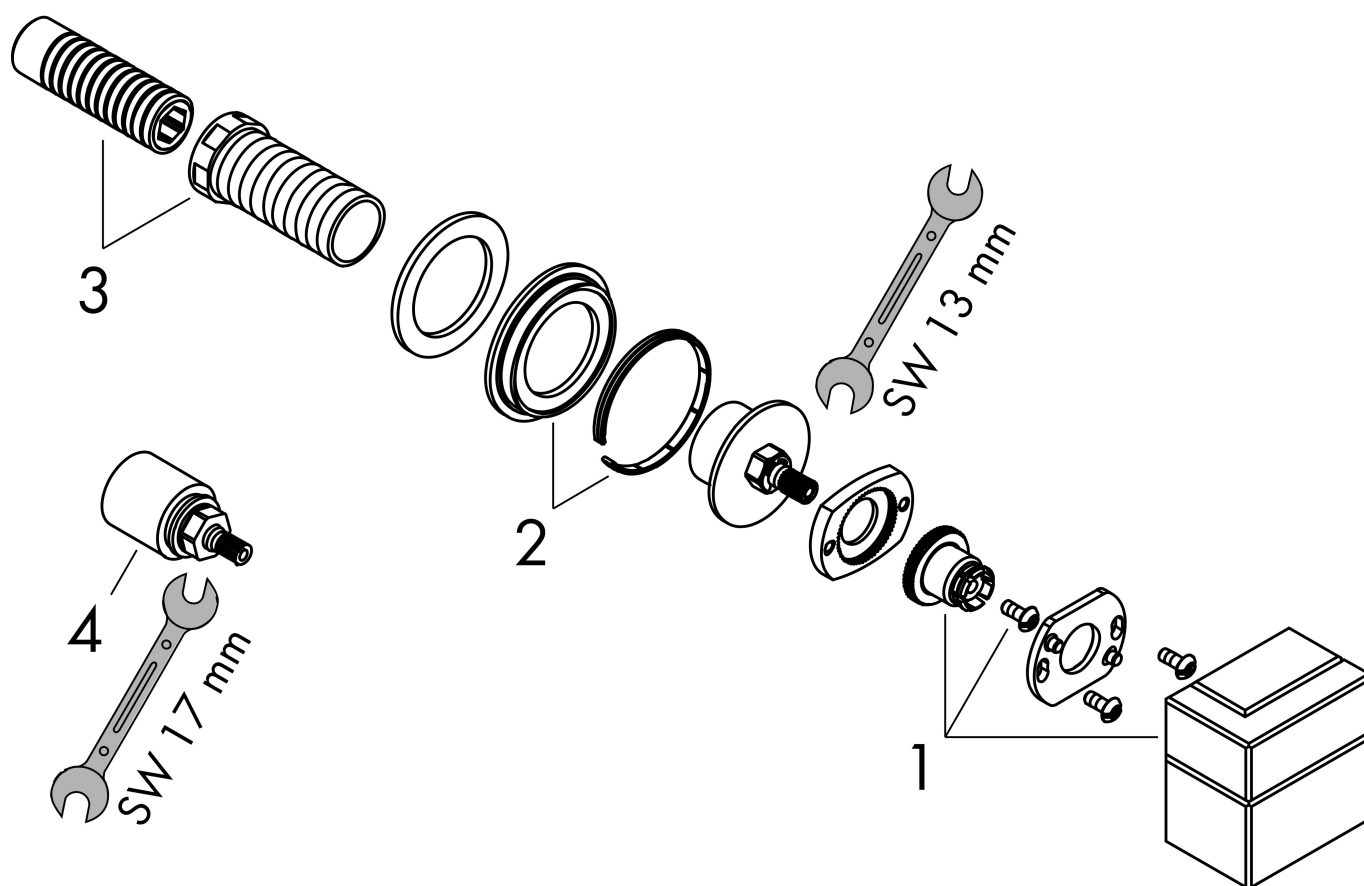

Merk	AXOR
Artikelnaam	AXOR Edge stopkraan inbouw- Diamond Cut
Art.nr.	46771000
Oppervlakte	chrom
Netto prijs	395,37 EUR

Product foto

Kenmerken

- 1 functie
- geluidsklasse: II

Maat tekeningen

Merk	AXOR
Artikelnaam	AXOR Edge stopkraan inbouw- Diamond Cut
Art.nr.	46771000
Oppervlakte	chrom
Netto prijs	395,37 EUR

Benodigde onderdelen (naar keuze)

Product foto	Artikelnaam	Art.nr.	Prijs
	hansgrohe Inbouwdeel stopkraan DN15	16973180	109,74
	hansgrohe Inbouwdeel stopkraan 40 l/min DN15 keramisch	16974180	112,95
	hansgrohe Inbouwdeel stopkraan 130 l/min DN20	16970180	117,83

Merk	AXOR
Artikelnaam	AXOR Edge stopkraan inbouw- Diamond Cut
Art.nr.	46771000
Oppervlakte	chrom
Netto prijs	395,37 EUR

Explosietekening voor bouwjaar: >06/19

Merk AXOR
Artikelnaam **AXOR Edge** stopkraan inbouw- Diamond Cut
Art.nr. 46771000
Oppervlakte chroom
Netto prijs 395,37 EUR

Onderdelen voor bouwjaar: >06/19

Pos	Beschrijving	Art.nr.	Prijs
1	greep	93509000	355,06
2	rozet	93510000	42,22
3	draadeind set	96392000	26,73
4	verlengset 25 mm	96370000	67,78