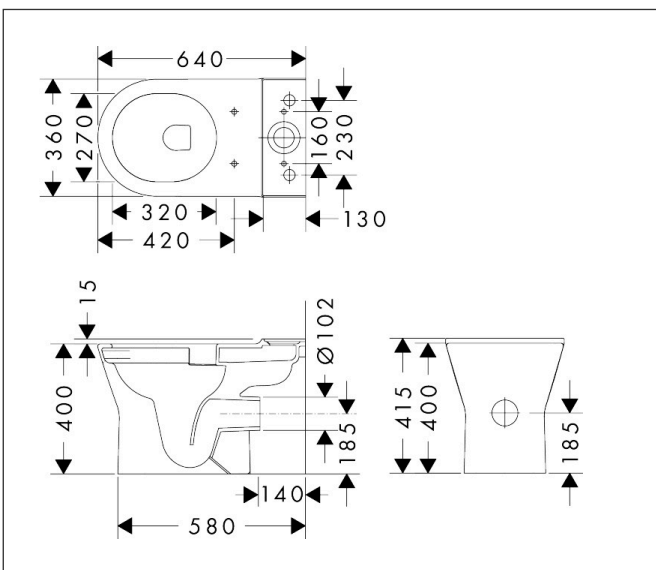

Merk	hansgrohe
Artikelnaam	EluPura Original S losse toiletspot van duoblok 640 met horizontale uitgang AquaChannel Flush, HygieneEffect
Art.nr.	62038450
Oppervlakte	wit
Netto prijs	293,45 EUR

Product foto

Kenmerken

- materiaal: keramiek
- glansgraad keramiek: glanzend
- AquaChannel Flush: Effectief reinigen met krachtige waterstralen
- Type 1, volledig vlak 5 l, 6 l volgens EN997
- spoeltype: afspoelen
- rimless
- verborgen bevestiging
- horizontale afvoer
- hartafstand bevestiging toiletzitting: 160 mm
- montagewijze: vloergemonteerd
- HygieneEffect - Glazuur vermindert de bacteriegroei (betreft uitsluitend de volgende bacteriën: Escherichia coli ATCC 8739 en Salmonella enterica ATCC 13076 (test uitgevoerd volgens ISO 22196: 2011-08))
- EU taxonomie: max. 6l/min
- Conform CE

Maat tekeningen

Technologie

Merk	hansgrohe
Artikelnaam	EluPura Original S losse toiletspot van duoblok 640 met horizontale uitgang AquaChannel Flush, HygieneEffect
Art.nr.	62038450
Oppervlakte	wit
Netto prijs	293,45 EUR

Explosietekening voor bouwjaar: >06/24

Merk	hansgrohe
Artikelnaam	EluPura Original S losse toiletspot van duoblok 640 met horizontale uitgang AquaChannel Flush, HygieneEffect
Art.nr.	62038450
Oppervlakte	wit
Netto prijs	293,45 EUR