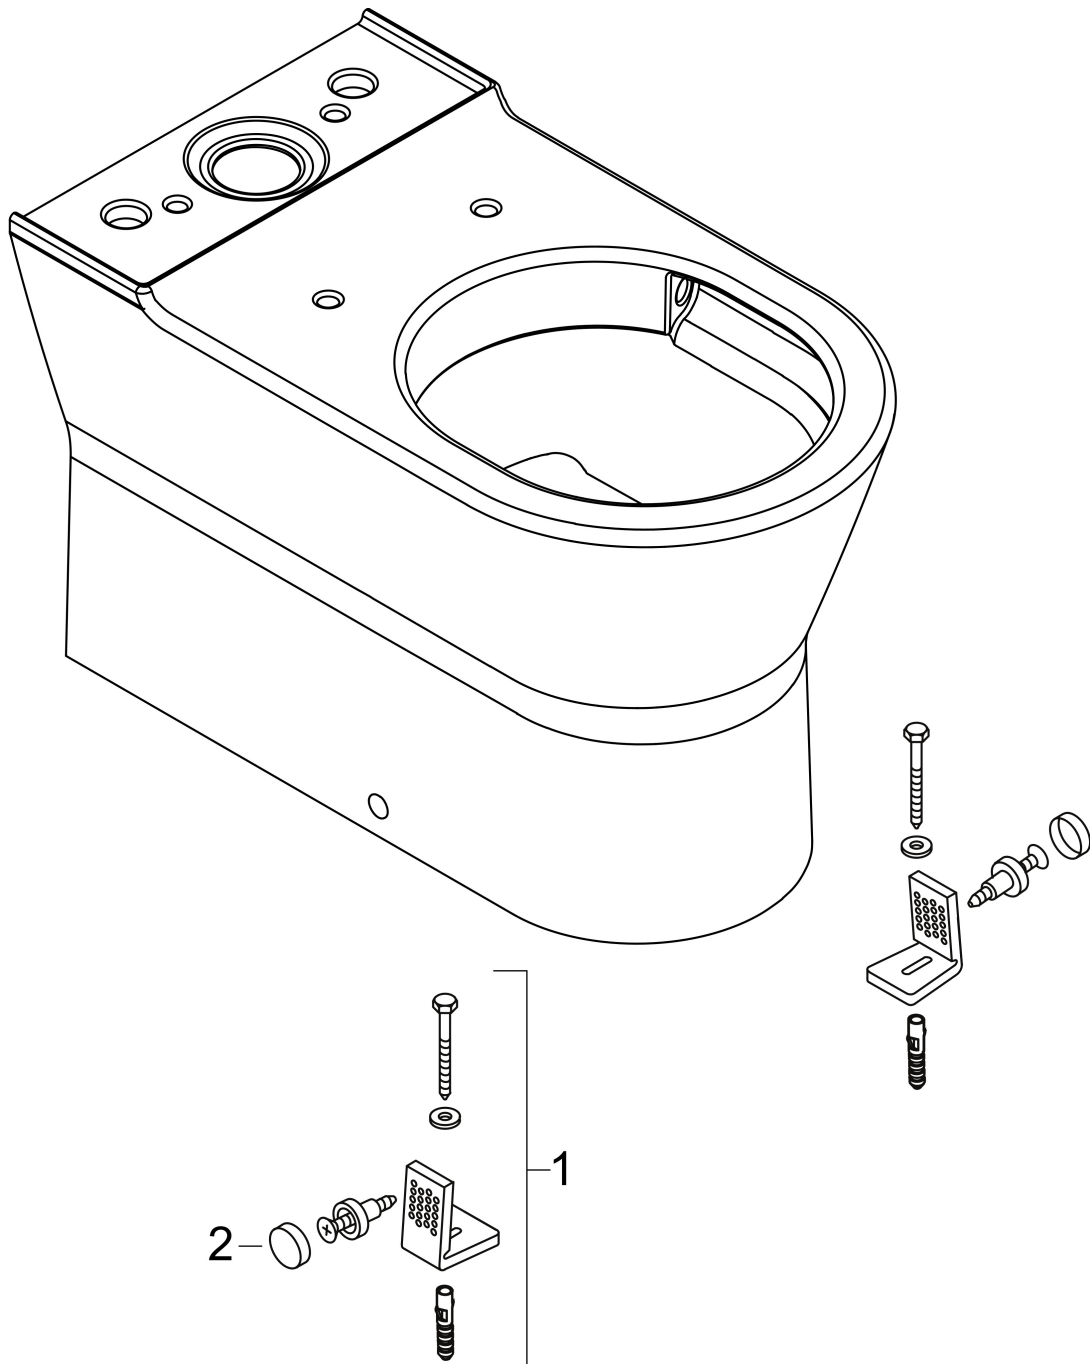

Maat tekeningen

Technologie

Merk	hansgrohe
Artikelnaam	EluPura Original S losse toiletspot van duoblok 640 met horizontale uitgang AquaChannel Flush, HygieneEffect
Art.nr.	62038450
Oppervlakte	wit
Netto prijs	293,45 EUR

Benodigde onderdelen

Product foto	Artikelnaam	Art.nr.	Prijs
	hansgrohe EluPura Original Q toilet wit	60269450	153,85

Merk	hansgrohe
Artikelnaam	EluPura Original S losse toiletspot van duoblok 640 met horizontale uitgang AquaChannel Flush, HygieneEffect
Art.nr.	62038450
Oppervlakte	wit
Netto prijs	293,45 EUR

Installatievoorbeelden

i Afmetingen kunnen variëren vanwege keramische toleranties die verband houden met het productieproces.

Merk	hansgrohe
Artikelnaam	EluPura Original S losse toiletspot van duoblok 640 met horizontale uitgang AquaChannel Flush, HygieneEffect
Art.nr.	62038450
Oppervlakte	wit
Netto prijs	293,45 EUR

Explosietekening voor bouwjaar: >06/24

Merk	hansgrohe
Artikelnaam	EluPura Original S losse toiletspot van duoblok 640 met horizontale uitgang AquaChannel Flush, HygieneEffect
Art.nr.	62038450
Oppervlakte	wit
Netto prijs	293,45 EUR