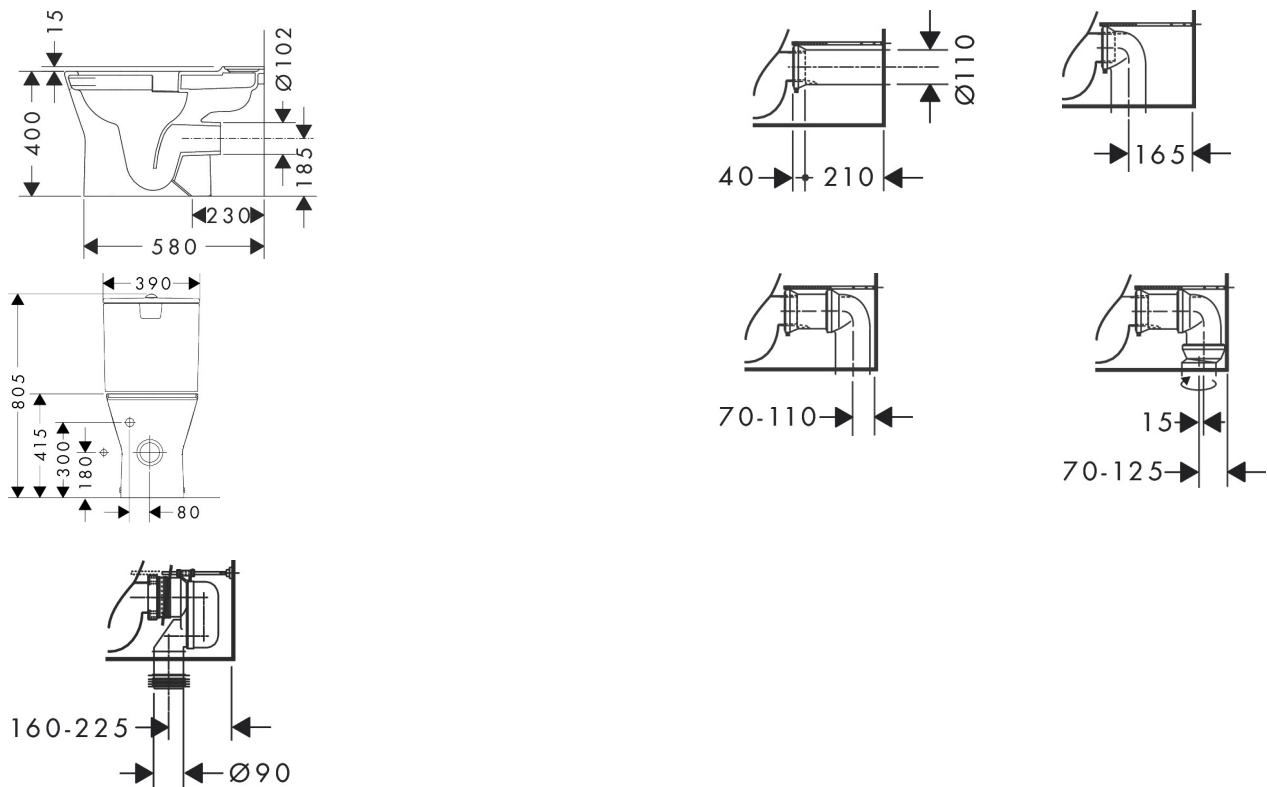

Maat tekeningen

Technologie

Merk	hansgrohe
Artikelnaam	EluPura Original S losse toiletspot van duoblok 640 met horizontale uitgang AquaChannel Flush, HygieneEffect
Art.nr.	62038450
Oppervlakte	wit
Netto prijs	293,45 EUR

Benodigde onderdelen

Product foto	Artikelnaam	Art.nr.	Prijs
	hansgrohe EluPura Original Q toilet wit	60269450	153,85

Merk	hansgrohe
Artikelnaam	EluPura Original S losse toiletspot van duoblok 640 met horizontale uitgang AquaChannel Flush, HygieneEffect
Art.nr.	62038450
Oppervlakte	wit
Netto prijs	293,45 EUR

Installatievoorbeelden

i Afmetingen kunnen variëren vanwege keramische toleranties die verband houden met het productieproces.

Merk	hansgrohe
Artikelnaam	EluPura Original S losse toiletspot van duoblok 640 met horizontale uitgang AquaChannel Flush, HygieneEffect
Art.nr.	62038450
Oppervlakte	wit
Netto prijs	293,45 EUR

Explosietekening voor bouwjaar: >06/24

Merk	hansgrohe
Artikelnaam	EluPura Original S losse toiletspot van duoblok 640 met horizontale uitgang AquaChannel Flush, HygieneEffect
Art.nr.	62038450
Oppervlakte	wit
Netto prijs	293,45 EUR