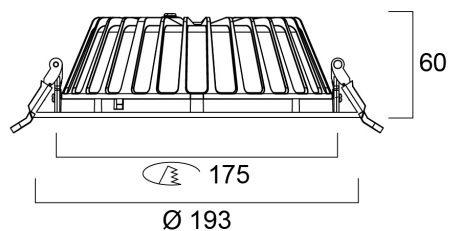

# Insaver Topper 175 1500LM 830

Artikelnummer 0030564

**SYLVANIA**

**PRO**<sup>TM</sup>

The Insaver Topper 175 1500LM 830 is a high efficient non dimmable downlight luminaire, Colour rendering index Ra>80, Colour temperature: 3000 Warm White, Class II, Protection rating IP54/20 ,Cut out dimensions: 175mm.

### Afmetingen (mm)

## Fysieke gegevens

Kleur behuizing	RAL 9010 - Pure white
IP waarde	IP54/20
IK waarde	IK07
Afwerking diffusor	Overige
Materiaal diffusor	PC Polycarbonaat
Afwerking reflector	Not Applicable
Hoogte (mm)	60
Nominale diameter product (mm)	195
Plafondopening (mm)	175
Gewicht (kg)	0.61

## Verpakkingen

EAN code	5410288305646
Enkele lengte verpakking (cm)	21.5
Enkele breedte verpakking (cm)	21.0
Hoogte eenheidsverpakking (cm)	9.0
DUN14 (inner)	15410288305643
Eenheden per omdoos	16
Lengte omdoos (cm)	45.0
Breedte omdoos (cm)	44.0
Diepte omdoos (cm)	38.5