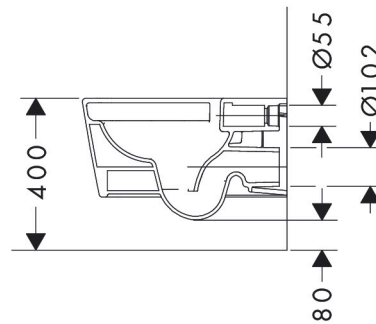

Merk	hansgrohe
Artikelnaam	EluPura Original Q wandcloset 540 AquaChannel Flush, SmartClean
Art.nr.	61181450
Oppervlakte	wit
Netto prijs	358,55 EUR

Product foto

Kenmerken

- materiaal: keramiek
- SmartClean: vuilafstotende glazuurlaag
- Made to Fit NoiseReduction: een geluiddempende mat die past bij de vorm van het product
- glansgraad keramiek: glanzend
- AquaChannel Flush: Effectief reinigen met krachtige waterstralen
- Type 1, volledig vlak 6 l, 5 l volgens EN997
- spoelt met 4,5 l
- voldoet aan type 2 overeenkomstig EN997
- spoeltype: afspoelen
- rimless
- verborgen bevestiging
- hartafstand bevestiging toiletzitting: 160 mm
- hartafstand wandmontage: 180 mm
- montagewijze: vloergemonteerd
- EU taxonomie: max. 6l/min
- Conform CE

Maat tekeningen

Technologie

Merk	hansgrohe
Artikelnaam	EluPura Original Q wandcloset 540 AquaChannel Flush, SmartClean
Art.nr.	61181450
Oppervlakte	wit
Netto prijs	358,55 EUR

Benodigde onderdelen (naar keuze)

Product foto	Artikelnaam	Art.nr.	Prijs
	hansgrohe EluPura Original Q toiletzitting en deksel met SoftClose en QuickRelease wit	60150450	111,35
	hansgrohe EluPura Original Q toiletzitting en deksel wit	60149450	58,25

Merk	hansgrohe
Artikelnaam	EluPura Original Q wandcloset 540 AquaChannel Flush, SmartClean
Art.nr.	61181450
Oppervlakte	wit
Netto prijs	358,55 EUR

Installatievoorbeelden

i Afmetingen kunnen variëren vanwege keramische toleranties die verband houden met het productieproces.