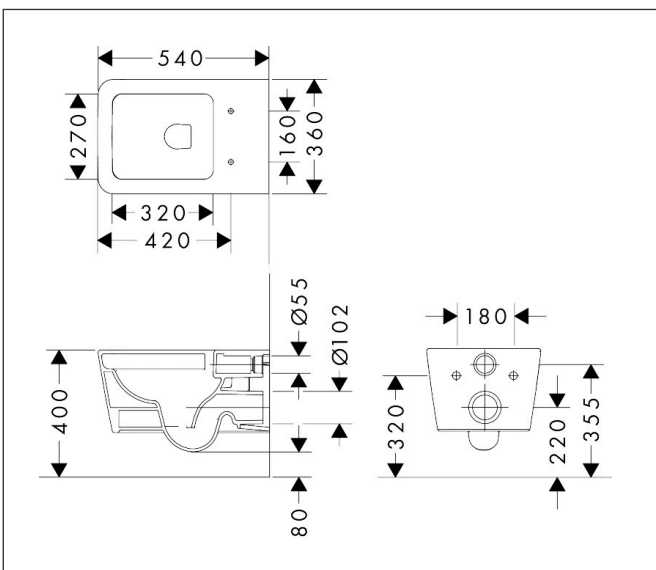

Merk	hansgrohe
Artikelnaam	EluPura Original Q wandcloset 540 AquaChannel Flush, SmartClean
Art.nr.	61181450
Oppervlakte	wit
Netto prijs	358,55 EUR

Product foto

Kenmerken

- materiaal: keramiek
- SmartClean: vuilafstotende glazuurlaag
- Made to Fit NoiseReduction: een geluiddempende mat die past bij de vorm van het product
- glansgraad keramiek: glanzend
- AquaChannel Flush: Effectief reinigen met krachtige waterstralen
- Type 1, volledig vlak 6 l, 5 l volgens EN997
- spoelt met 4,5 l
- voldoet aan type 2 overeenkomstig EN997
- spoeltype: afspoelen
- rimless
- verborgen bevestiging
- hartafstand bevestiging toiletzitting: 160 mm
- hartafstand wandmontage: 180 mm
- montagewijze: vloergemonteerd
- EU taxonomie: max. 6l/min
- Conform CE

Maat tekeningen

Technologie

Merk	hansgrohe
Artikelnaam	EluPura Original Q wandcloset 540 AquaChannel Flush, SmartClean
Art.nr.	61181450
Oppervlakte	wit
Netto prijs	358,55 EUR

Benodigde onderdelen (naar keuze)

Merk	hansgrohe
Artikelnaam	EluPura Original Q wandcloset 540 AquaChannel Flush, SmartClean
Art.nr.	61181450
Oppervlakte	wit
Netto prijs	358,55 EUR

Installatievoorbeelden

i Afmetingen kunnen variëren vanwege keramische toleranties die verband houden met het productieproces.

Merk	hansgrohe
Artikelnaam	EluPura Original Q wandcloset 540 AquaChannel Flush, SmartClean
Art.nr.	61181450
Oppervlakte	wit
Netto prijs	358,55 EUR

Explosietekening voor bouwjaar: >04/24

Merk hansgrohe
 Artikelnaam **EluPura Original Q** wandcloset 540 AquaChannel Flush, SmartClean
 Art.nr. 61181450
 Oppervlakte wit
 Netto prijs 358,55 EUR