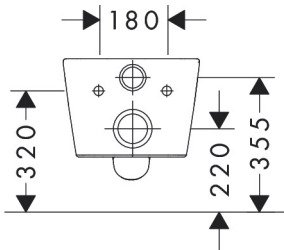

Merk	hansgrohe
Artikelnaam	EluPura Original Q wandcloset 540 AquaChannel Flush, SmartClean
Art.nr.	61181450
Oppervlakte	wit
Netto prijs	358,55 EUR

Product foto

Kenmerken

- materiaal: keramiek
- SmartClean: vuilafstotende glazuurlaag
- Made to Fit NoiseReduction: een geluiddempende mat die past bij de vorm van het product
- glansgraad keramiek: glanzend
- AquaChannel Flush: Effectief reinigen met krachtige waterstralen
- Type 1, volledig vlak 6 l, 5 l volgens EN997
- spoelt met 4,5 l
- voldoet aan type 2 overeenkomstig EN997
- spoeltype: afspoelen
- rimless
- verborgen bevestiging
- hartafstand bevestiging toiletzitting: 160 mm
- hartafstand wandmontage: 180 mm
- montagewijze: vloergemonteerd
- EU taxonomie: max. 6l/min
- Conform CE

Maat tekeningen

Technologie

Merk	hansgrohe
Artikelnaam	EluPura Original Q wandcloset 540 AquaChannel Flush, SmartClean
Art.nr.	61181450
Oppervlakte	wit
Netto prijs	358,55 EUR

Benodigde onderdelen (naar keuze)

Merk	hansgrohe
Artikelnaam	EluPura Original Q wandcloset 540 AquaChannel Flush, SmartClean
Art.nr.	61181450
Oppervlakte	wit
Netto prijs	358,55 EUR

Installatievoorbeelden

i Afmetingen kunnen variëren vanwege keramische toleranties die verband houden met het productieproces.