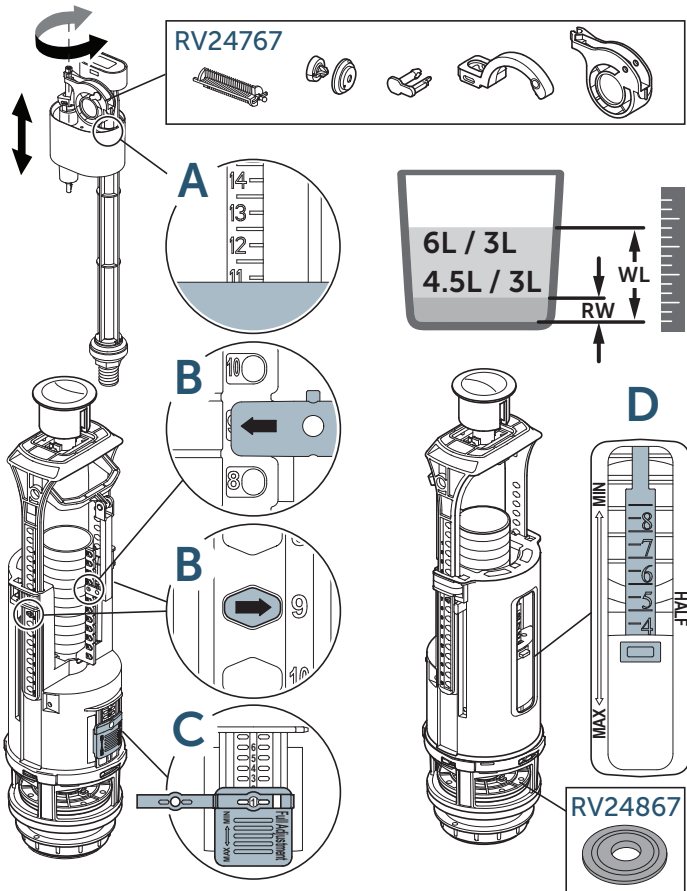

INSTALLATION

Installation - Installazione - Installation - Montage - Instalación - Montering - Монтаж
 Montáž - Paigaldamine - Εγκατάσταση - Beszerelés - Montavimas - Montāža - Instalare
 Инсталација - Montaž - Установка - Montaža - Montáž - Montaj - Інсталяція

CODE	LITRES	WL	RW	A	B	C	D
T4529	6/3	183	<30	3	10	1	3.5
	4.5/3	183	>30	3	10	5	2.5
T4598	6/3	195	<30	6	10	1	4
	4.5/3	195	>30	6	10	6	3.5
T4599	6/3	178	>30	2.5	10	2	4.5
	4.5/3	178	>30	1	10	5	3.5
E2643	6/3	180	>30	4.5	10	1	3.5
	4.5/3	180	>30	4.5	10	4	2.5