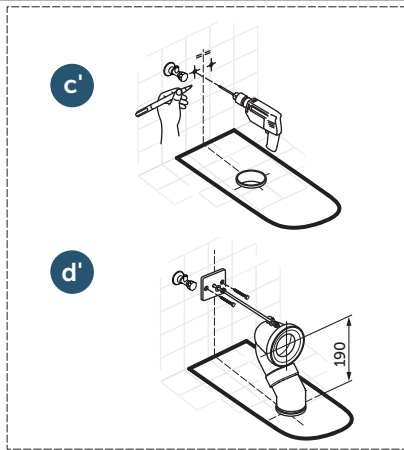

INSTALLATION

Installation - Installazione - Installation - Montage - Instalación - Montering - Монтаж
Montáž - Paigaldamine - Εγκατάσταση - Beszerelés - Montavimas - Montāža - Instalare
Инсталација - Montaž - Установка - Montaža - Montáž - Montaj - Інсталяція