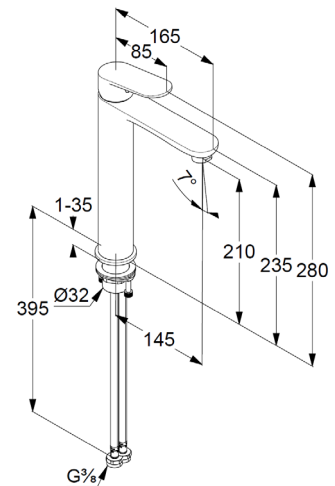

Waschschüssel-Einhandmischer 240mm

Artikel- Nr.: 322980575

Waschschüssel-Armatur

Einhebelmischer

1-Loch Montage

geschlossener Hebel, Metall

Strahlregler, S-Pointer M24 PCA

Keramik-Kartusche

Durchflussmenge bei 3 bar 5 l/min.

fester Auslauf

flexible Druckschläuche G3/8 DVGW zugelassen

Schaftbefestigung

ohne Ablaufgarnitur

EU-Taxonomie: max. 6 l/min. -

wesentlicher Beitrag (SC) möglich

Produktabbildung/ Product picture

Maßzeichnung/ Dimensional drawing

Durchfluss/ Flow rate