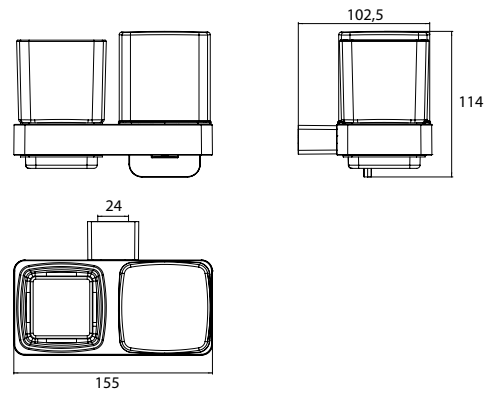

PRODUKTINFORMATION

Glashalter / Flüssigseifenspender edelstahl

Art.-Nr.0531 016 01

Kristallglas satiniert