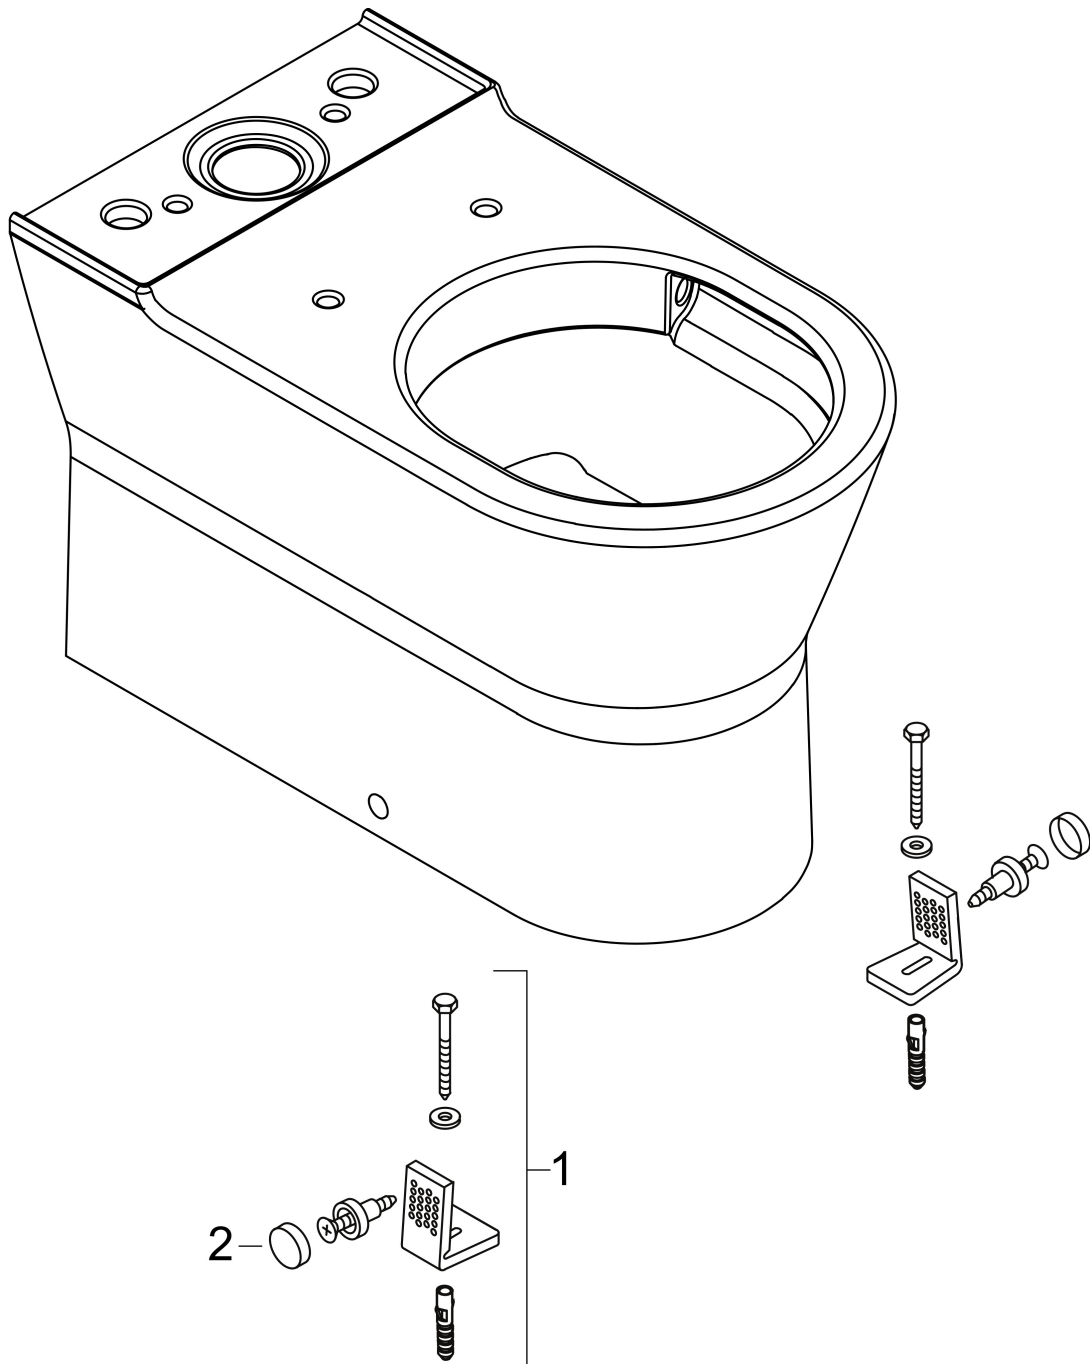

Merk	hansgrohe
Artikelnaam	EluPura Original S losse toiletpot van duoblok 640 met horizontale uitgang AquaChannel Flush
Art.nr.	60265450
Oppervlakte	wit
Netto prijs	224,90 EUR

Product foto

Kenmerken

- materiaal: keramiek
- glansgraad keramiek: glanzend
- AquaChannel Flush: Effectief reinigen met krachtige waterstralen
- Type 1, volledig vlak 6 l, 5 l volgens EN997
- spoeltype: afspoelen
- rimless
- verborgen bevestiging
- horizontale afvoer
- hartafstand bevestiging toiletzitting: 160 mm
- montagewijze: vloergemonteerd
- EU taxonomie: max. 6l/min
- Conform CE

Benodigde onderdelen

Product foto	Artikelnaam	Art.nr.	Prijs
	hansgrohe EluPura Original Q toilet wit	60269450	153,85

Merk	hansgrohe
Artikelnaam	EluPura Original S losse toiletspot van duoblok 640 met horizontale uitgang AquaChannel Flush
Art.nr.	60265450
Oppervlakte	wit
Netto prijs	224,90 EUR

Installatievoorbeelden

i Afmetingen kunnen variëren vanwege keramische toleranties die verband houden met het productieproces.

Merk	hansgrohe
Artikelnaam	EluPura Original S losse toiletspot van duoblok 640 met horizontale uitgang AquaChannel Flush
Art.nr.	60265450
Oppervlakte	wit
Netto prijs	224,90 EUR

Explosietekening voor bouwjaar: >06/24

Merk hansgrohe
 Artikelnaam **EluPura Original S** losse toiletspot van duoblok 640 met horizontale uitgang
 AquaChannel Flush
 Art.nr. 60265450
 Oppervlakte wit
 Netto prijs 224,90 EUR