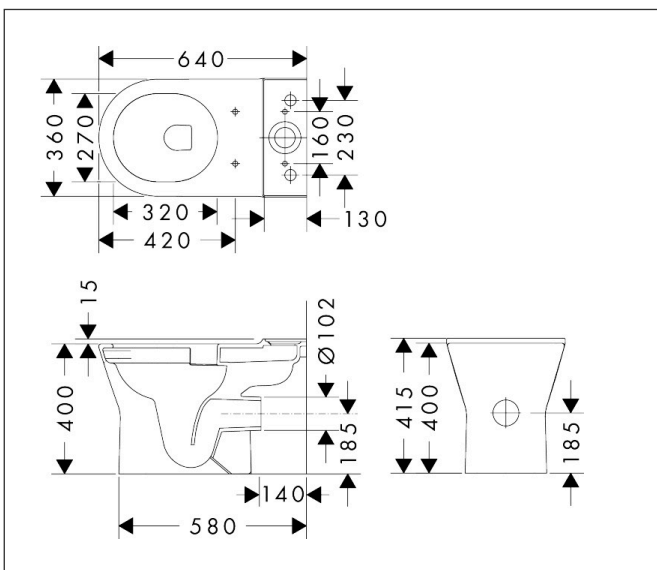

Merk	hansgrohe
Artikelnaam	EluPura Original S losse toiletpot van duoblok 640 met horizontale uitgang AquaChannel Flush
Art.nr.	60265450
Oppervlakte	wit
Netto prijs	224,90 EUR

Product foto

Kenmerken

- materiaal: keramiek
- glansgraad keramiek: glanzend
- AquaChannel Flush: Effectief reinigen met krachtige waterstralen
- Type 1, volledig vlak 6 l, 5 l volgens EN997
- spoeltype: afspoelen
- rimless
- verborgen bevestiging
- horizontale afvoer
- hartafstand bevestiging toiletzitting: 160 mm
- montagewijze: vloergemonteerd
- EU taxonomie: max. 6l/min
- Conform CE

Maat tekeningen

Technologie

Merk	hansgrohe
Artikelnaam	EluPura Original S losse toiletspot van duoblok 640 met horizontale uitgang AquaChannel Flush
Art.nr.	60265450
Oppervlakte	wit
Netto prijs	224,90 EUR

Installatievoorbeelden

i Afmetingen kunnen variëren vanwege keramische toleranties die verband houden met het productieproces.

Merk	hansgrohe
Artikelnaam	EluPura Original S losse toiletspot van duoblok 640 met horizontale uitgang AquaChannel Flush
Art.nr.	60265450
Oppervlakte	wit
Netto prijs	224,90 EUR

Explosietekening voor bouwjaar: >06/24

Merk hansgrohe
 Artikelnaam **EluPura Original S** losse toiletspot van duoblok 640 met horizontale uitgang
 AquaChannel Flush
 Art.nr. 60265450
 Oppervlakte wit
 Netto prijs 224,90 EUR