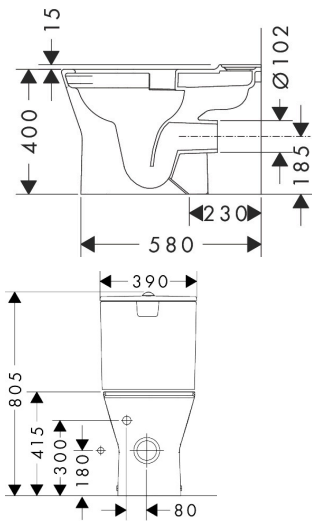

Merk	hansgrohe
Artikelnaam	EluPura Original S losse toiletpot van duoblok 640 met horizontale uitgang AquaChannel Flush
Art.nr.	60265450
Oppervlakte	wit
Netto prijs	224,90 EUR

Product foto

Kenmerken

- materiaal: keramiek
- glansgraad keramiek: glanzend
- AquaChannel Flush: Effectief reinigen met krachtige waterstralen
- Type 1, volledig vlak 6 l, 5 l volgens EN997
- spoeltype: afspoelen
- rimless
- verborgen bevestiging
- horizontale afvoer
- hartafstand bevestiging toiletzitting: 160 mm
- montagewijze: vloergemonteerd
- EU taxonomie: max. 6l/min
- Conform CE

Maat tekeningen

Technologie

Merk	hansgrohe
Artikelnaam	EluPura Original S losse toiletspot van duoblok 640 met horizontale uitgang AquaChannel Flush
Art.nr.	60265450
Oppervlakte	wit
Netto prijs	224,90 EUR

Installatievoorbeelden

i Afmetingen kunnen variëren vanwege keramische toleranties die verband houden met het productieproces.

Merk	hansgrohe
Artikelnaam	EluPura Original S losse toiletspot van duoblok 640 met horizontale uitgang AquaChannel Flush
Art.nr.	60265450
Oppervlakte	wit
Netto prijs	224,90 EUR

Explosietekening voor bouwjaar: >06/24

Merk hansgrohe
 Artikelnaam **EluPura Original S** losse toiletspot van duoblok 640 met horizontale uitgang
 AquaChannel Flush
 Art.nr. 60265450
 Oppervlakte wit
 Netto prijs 224,90 EUR