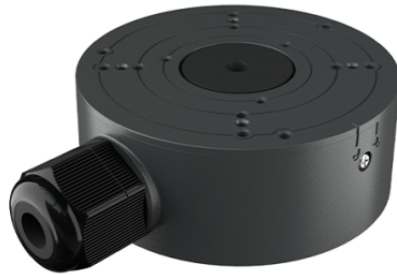

JBA-02AB

AANSLUITDOOS IP66 ADVANCE NEXT GRIJS

ADVANCE
SERIE

NEXT
SERIE

Aansluitdoos voor de bevestiging van Next en Advance camera's, verkeersgrijs B, RAL 7043.
Raadpleeg voor de compatibiliteit met de modellen het schema in het download-gedeelte.

**JBA-02AB****AANSLUITDOOS IP66 ADVANCE NEXT GRIJS****HARDWARE-SPECIFICATIES**

IP-Codering	IP66
-------------	------

ALGEMENE GEGEVENS

Diameter (mm)	108
Hoogte (mm)	39
Gewicht van het product (g)	285
Type behuizing	Gegoten aluminiumlegering
Productkleur	Traffic grey B, RAL 7043
Temperatuurbereik (°C)	-40 ÷ 60
Bedrijfsvochtigheid (RH max) (%)	25 ÷ 90