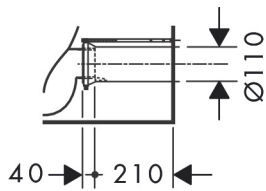

Maat tekeningen

Technologie

Merk	hansgrohe
Artikelnaam	EluPura Original S losse toiletspot van duoblok 640 wand met horizontale/verticale uitgang AquaChannel Flush, SmartClean
Art.nr.	61176450
Oppervlakte	wit
Netto prijs	351,45 EUR

Benodigde onderdelen (naar keuze)

Product foto	Artikelnaam	Art.nr.	Prijs
	hansgrohe EluPura Original S toiletzitting en deksel met SoftClose en QuickRelease wit	60148450	105,65
	hansgrohe EluPura Original S toiletzitting en deksel wit	60147450	57,10
	hansgrohe EluPura Original Q reservoir ten behoeve van duoblok met watertoevoer onder wit	60141450	153,85
	hansgrohe EluPura Original Q reservoir ten behoeve van duoblok met watertoevoer aan de zijkant wit	60271450	153,85

Benodigde onderdelen

Product foto	Artikelnaam	Art.nr.	Prijs
	hansgrohe EluPura Original Q toilet wit	60269450	153,85

Merk	hansgrohe
Artikelnaam	EluPura Original S losse toiletspot van duoblok 640 wand met horizontale/ verticale uitgang AquaChannel Flush, SmartClean
Art.nr.	61176450
Oppervlakte	wit
Netto prijs	351,45 EUR

Installatievoorbeelden

i Afmetingen kunnen variëren vanwege keramische toleranties die verband houden met het productieproces.

Merk	hansgrohe
Artikelnaam	EluPura Original S losse toiletspot van duoblok 640 wand met horizontale/ verticale uitgang AquaChannel Flush, SmartClean
Art.nr.	61176450
Oppervlakte	wit
Netto prijs	351,45 EUR