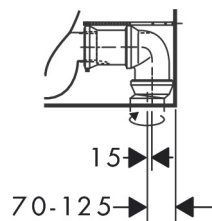

Maat tekeningen

Technologie

Merk	hansgrohe
Artikelnaam	EluPura Original S losse toiletspot van duoblok 640 wand met horizontale/verticale uitgang AquaChannel Flush, SmartClean
Art.nr.	61176450
Oppervlakte	wit
Netto prijs	351,45 EUR

Benodigde onderdelen (naar keuze)

Product foto	Artikelnaam	Art.nr.	Prijs
	hansgrohe EluPura Original S toiletzitting en deksel met SoftClose en QuickRelease wit	60148450	105,65
	hansgrohe EluPura Original S toiletzitting en deksel wit	60147450	57,10
	hansgrohe EluPura Original Q reservoir ten behoeve van duoblok met watertoevoer onder wit	60141450	153,85
	hansgrohe EluPura Original Q reservoir ten behoeve van duoblok met watertoevoer aan de zijkant wit	60271450	153,85

Benodigde onderdelen

Product foto	Artikelnaam	Art.nr.	Prijs
	hansgrohe EluPura Original Q toilet wit	60269450	153,85

Merk	hansgrohe
Artikelnaam	EluPura Original S losse toiletspot van duoblok 640 wand met horizontale/ verticale uitgang AquaChannel Flush, SmartClean
Art.nr.	61176450
Oppervlakte	wit
Netto prijs	351,45 EUR

Installatievoorbeelden

i Afmetingen kunnen variëren vanwege keramische toleranties die verband houden met het productieproces.

Merk	hansgrohe
Artikelnaam	EluPura Original S losse toiletspot van duoblok 640 wand met horizontale/ verticale uitgang AquaChannel Flush, SmartClean
Art.nr.	61176450
Oppervlakte	wit
Netto prijs	351,45 EUR