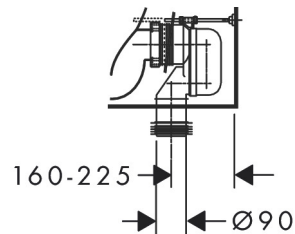

Maat tekeningen

Technologie

Merk	hansgrohe
Artikelnaam	EluPura Original S losse toiletspot van duoblok 640 wand met horizontale/verticale uitgang AquaChannel Flush, SmartClean
Art.nr.	61176450
Oppervlakte	wit
Netto prijs	351,45 EUR

Benodigde onderdelen

Product foto	Artikelnaam	Art.nr.	Prijs
	hansgrohe EluPura Original Q toilet wit	60269450	153,85

Merk	hansgrohe
Artikelnaam	EluPura Original S losse toiletspot van duoblok 640 wand met horizontale/ verticale uitgang AquaChannel Flush, SmartClean
Art.nr.	61176450
Oppervlakte	wit
Netto prijs	351,45 EUR

Installatievoorbeelden

i Afmetingen kunnen variëren vanwege keramische toleranties die verband houden met het productieproces.

Merk	hansgrohe
Artikelnaam	EluPura Original S losse toiletspot van duoblok 640 wand met horizontale/ verticale uitgang AquaChannel Flush, SmartClean
Art.nr.	61176450
Oppervlakte	wit
Netto prijs	351,45 EUR

Explosietekening voor bouwjaar: >06/24

Merk	hansgrohe
Artikelnaam	EluPura Original S losse toiletspot van duoblok 640 wand met horizontale/ verticale uitgang AquaChannel Flush, SmartClean
Art.nr.	61176450
Oppervlakte	wit
Netto prijs	351,45 EUR