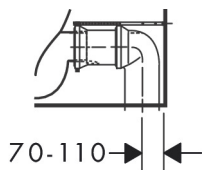

Maat tekeningen

Technologie

Merk	hansgrohe
Artikelnaam	EluPura Original S losse toiletspot van duoblok 640 wand met horizontale/verticale uitgang AquaChannel Flush, SmartClean
Art.nr.	61176450
Oppervlakte	wit
Netto prijs	351,45 EUR

Benodigde onderdelen (naar keuze)

Product foto	Artikelnaam	Art.nr.	Prijs
	hansgrohe EluPura Original S toiletzitting en deksel met SoftClose en QuickRelease wit	60148450	105,65
	hansgrohe EluPura Original S toiletzitting en deksel wit	60147450	57,10
	hansgrohe EluPura Original Q reservoir ten behoeve van duoblok met watertoevoer onder wit	60141450	153,85
	hansgrohe EluPura Original Q reservoir ten behoeve van duoblok met watertoevoer aan de zijkant wit	60271450	153,85

Benodigde onderdelen

Product foto	Artikelnaam	Art.nr.	Prijs
	hansgrohe EluPura Original Q toilet wit	60269450	153,85

Merk	hansgrohe
Artikelnaam	EluPura Original S losse toiletspot van duoblok 640 wand met horizontale/ verticale uitgang AquaChannel Flush, SmartClean
Art.nr.	61176450
Oppervlakte	wit
Netto prijs	351,45 EUR

Installatievoorbeelden

i Afmetingen kunnen variëren vanwege keramische toleranties die verband houden met het productieproces.

Merk	hansgrohe
Artikelnaam	EluPura Original S losse toiletspot van duoblok 640 wand met horizontale/ verticale uitgang AquaChannel Flush, SmartClean
Art.nr.	61176450
Oppervlakte	wit
Netto prijs	351,45 EUR