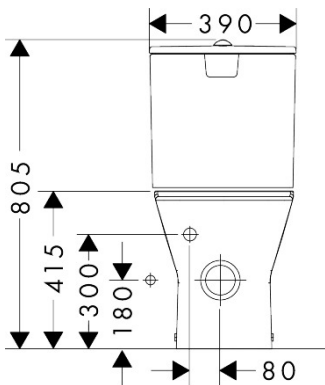

Maat tekeningen

Technologie

Merk	hansgrohe
Artikelnaam	EluPura Original S losse toiletspot van duoblok 640 wand met horizontale/verticale uitgang AquaChannel Flush, SmartClean
Art.nr.	61176450
Oppervlakte	wit
Netto prijs	351,45 EUR

Benodigde onderdelen (naar keuze)

Product foto	Artikelnaam	Art.nr.	Prijs
	hansgrohe EluPura Original S toiletzitting en deksel met SoftClose en QuickRelease wit	60148450	105,65
	hansgrohe EluPura Original S toiletzitting en deksel wit	60147450	57,10
	hansgrohe EluPura Original Q reservoir ten behoeve van duoblok met watertoevoer onder wit	60141450	153,85
	hansgrohe EluPura Original Q reservoir ten behoeve van duoblok met watertoevoer aan de zijkant wit	60271450	153,85

Benodigde onderdelen

Product foto	Artikelnaam	Art.nr.	Prijs
	hansgrohe EluPura Original Q toilet wit	60269450	153,85

Merk	hansgrohe
Artikelnaam	EluPura Original S losse toiletspot van duoblok 640 wand met horizontale/ verticale uitgang AquaChannel Flush, SmartClean
Art.nr.	61176450
Oppervlakte	wit
Netto prijs	351,45 EUR

Installatievoorbeelden

i Afmetingen kunnen variëren vanwege keramische toleranties die verband houden met het productieproces.

Merk	hansgrohe
Artikelnaam	EluPura Original S losse toiletspot van duoblok 640 wand met horizontale/ verticale uitgang AquaChannel Flush, SmartClean
Art.nr.	61176450
Oppervlakte	wit
Netto prijs	351,45 EUR