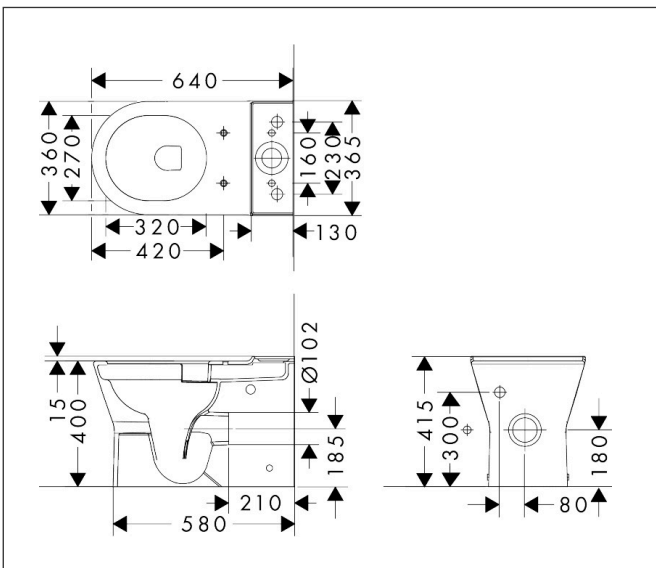

Merk	hansgrohe
Artikelnaam	EluPura Original S losse toiletspot van duoblok 640 wand met horizontale/verticale uitgang AquaChannel Flush, SmartClean
Art.nr.	61176450
Oppervlakte	wit
Netto prijs	351,45 EUR

Product foto

Kenmerken

- materiaal: keramiek
- SmartClean: vuilafstotende glazuurlaag
- glansgraad keramiek: glanzend
- AquaChannel Flush: Effectief reinigen met krachtige waterstralen
- Type 1, volledig vlak 5 l, 6 l volgens EN997
- spoelt met 4,5 l
- Type 2 overeenkomstig EN997, spoelt met 4 l / 2,6 l
- spoeltype: afspoelen
- rimless
- verborgen bevestiging
- horizontale/verticale uitlaat
- hartafstand bevestiging toiletzitting: 160 mm
- montagewijze: vloergemonteerd
- EU taxonomie: max. 6l/min
- Conform CE

Maat tekeningen

Technologie

Merk	hansgrohe
Artikelnaam	EluPura Original S losse toiletspot van duoblok 640 wand met horizontale/verticale uitgang AquaChannel Flush, SmartClean
Art.nr.	61176450
Oppervlakte	wit
Netto prijs	351,45 EUR

Installatievoorbeelden

i Afmetingen kunnen variëren vanwege keramische toleranties die verband houden met het productieproces.

Merk	hansgrohe
Artikelnaam	EluPura Original S losse toiletspot van duoblok 640 wand met horizontale/ verticale uitgang AquaChannel Flush, SmartClean
Art.nr.	61176450
Oppervlakte	wit
Netto prijs	351,45 EUR