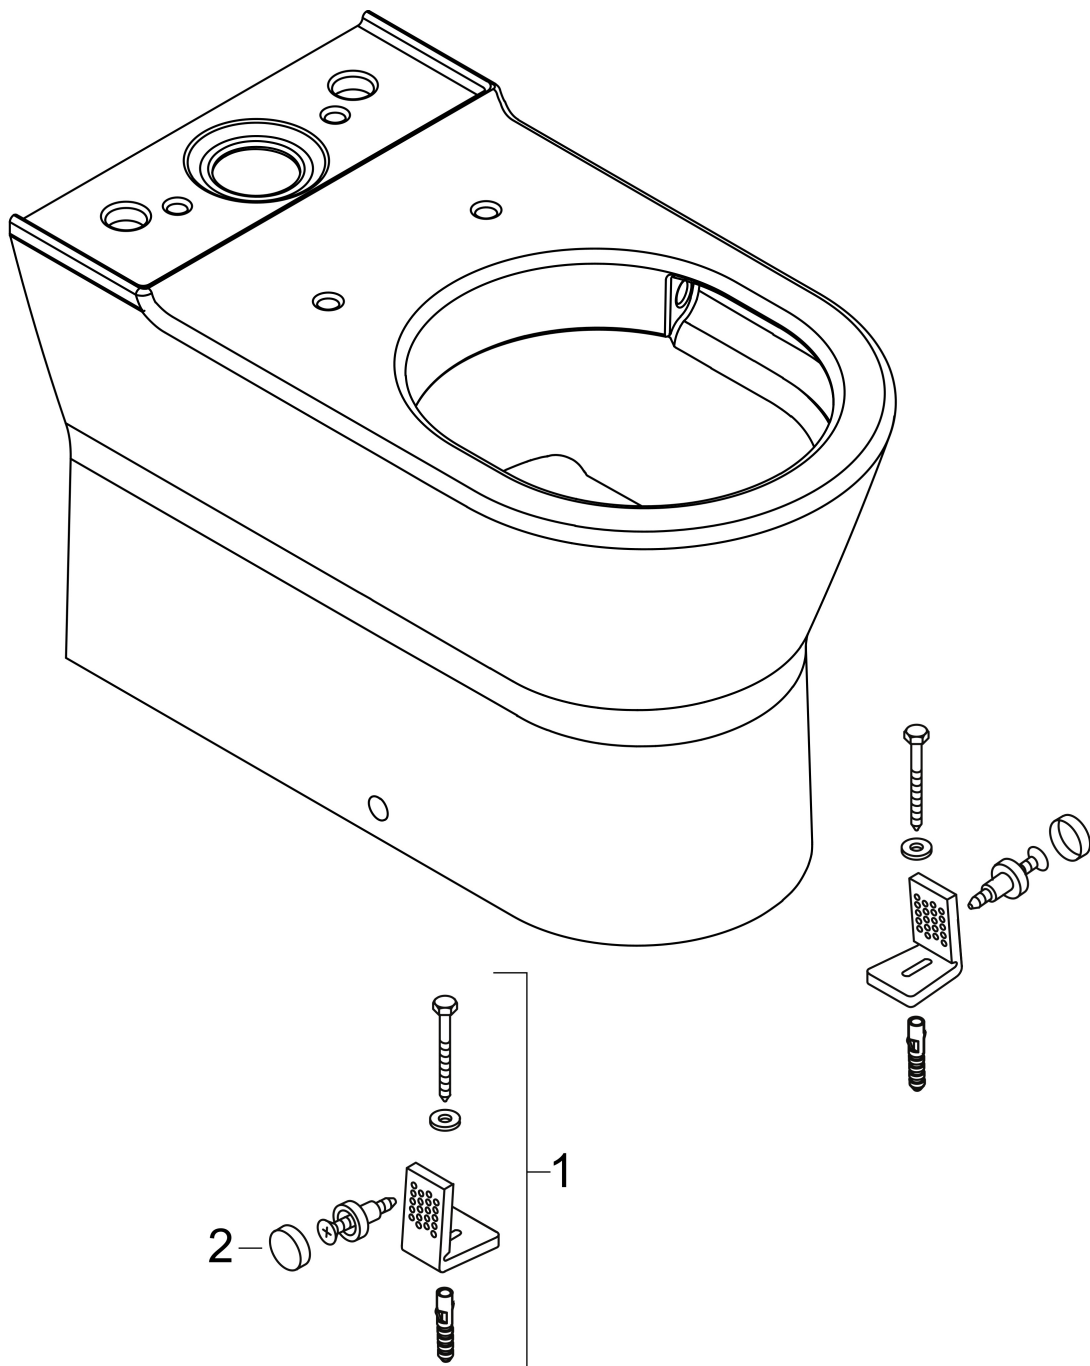

Maat tekeningen

Technologie

Merk	hansgrohe
Artikelnaam	EluPura Original S losse toiletspot van duoblok 640 wand met horizontale/verticale uitgang AquaChannel Flush, SmartClean
Art.nr.	61176450
Oppervlakte	wit
Netto prijs	351,45 EUR

Benodigde onderdelen

Product foto	Artikelnaam	Art.nr.	Prijs
	hansgrohe EluPura Original Q toilet wit	60269450	153,85

Merk	hansgrohe
Artikelnaam	EluPura Original S losse toiletspot van duoblok 640 wand met horizontale/ verticale uitgang AquaChannel Flush, SmartClean
Art.nr.	61176450
Oppervlakte	wit
Netto prijs	351,45 EUR

Installatievoorbeelden

i Afmetingen kunnen variëren vanwege keramische toleranties die verband houden met het productieproces.

Merk	hansgrohe
Artikelnaam	EluPura Original S losse toiletspot van duoblok 640 wand met horizontale/ verticale uitgang AquaChannel Flush, SmartClean
Art.nr.	61176450
Oppervlakte	wit
Netto prijs	351,45 EUR

Explosietekening voor bouwjaar: >06/24

Merk	hansgrohe
Artikelnaam	EluPura Original S losse toiletspot van duoblok 640 wand met horizontale/ verticale uitgang AquaChannel Flush, SmartClean
Art.nr.	61176450
Oppervlakte	wit
Netto prijs	351,45 EUR