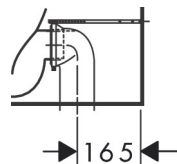

Maat tekeningen

Technologie

Merk	hansgrohe
Artikelnaam	EluPura Original S losse toiletspot van duoblok 640 wand met horizontale/verticale uitgang AquaChannel Flush, SmartClean
Art.nr.	61176450
Oppervlakte	wit
Netto prijs	351,45 EUR

Benodigde onderdelen (naar keuze)

Product foto	Artikelnaam	Art.nr.	Prijs
	hansgrohe EluPura Original S toiletzitting en deksel met SoftClose en QuickRelease wit	60148450	105,65
	hansgrohe EluPura Original S toiletzitting en deksel wit	60147450	57,10
	hansgrohe EluPura Original Q reservoir ten behoeve van duoblok met watertoevoer onder wit	60141450	153,85
	hansgrohe EluPura Original Q reservoir ten behoeve van duoblok met watertoevoer aan de zijkant wit	60271450	153,85

Benodigde onderdelen

Product foto	Artikelnaam	Art.nr.	Prijs
	hansgrohe EluPura Original Q toilet wit	60269450	153,85

Merk	hansgrohe
Artikelnaam	EluPura Original S losse toiletspot van duoblok 640 wand met horizontale/ verticale uitgang AquaChannel Flush, SmartClean
Art.nr.	61176450
Oppervlakte	wit
Netto prijs	351,45 EUR

Installatievoorbeelden

i Afmetingen kunnen variëren vanwege keramische toleranties die verband houden met het productieproces.

Merk	hansgrohe
Artikelnaam	EluPura Original S losse toiletspot van duoblok 640 wand met horizontale/ verticale uitgang AquaChannel Flush, SmartClean
Art.nr.	61176450
Oppervlakte	wit
Netto prijs	351,45 EUR