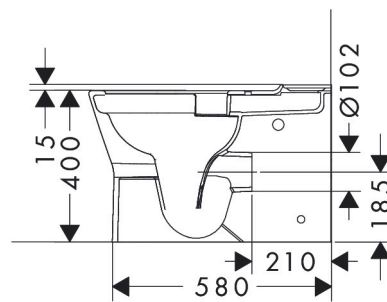

Maat tekeningen

Technologie

Merk	hansgrohe
Artikelnaam	EluPura Original S losse toiletspot van duoblok 640 wand met horizontale/verticale uitgang AquaChannel Flush, SmartClean
Art.nr.	61176450
Oppervlakte	wit
Netto prijs	351,45 EUR

Benodigde onderdelen (naar keuze)

Product foto	Artikelnaam	Art.nr.	Prijs
	hansgrohe EluPura Original S toiletzitting en deksel met SoftClose en QuickRelease wit	60148450	105,65
	hansgrohe EluPura Original S toiletzitting en deksel wit	60147450	57,10
	hansgrohe EluPura Original Q reservoir ten behoeve van duoblok met watertoevoer onder wit	60141450	153,85
	hansgrohe EluPura Original Q reservoir ten behoeve van duoblok met watertoevoer aan de zijkant wit	60271450	153,85

Benodigde onderdelen

Product foto	Artikelnaam	Art.nr.	Prijs
	hansgrohe EluPura Original Q toilet wit	60269450	153,85

Merk	hansgrohe
Artikelnaam	EluPura Original S losse toiletspot van duoblok 640 wand met horizontale/ verticale uitgang AquaChannel Flush, SmartClean
Art.nr.	61176450
Oppervlakte	wit
Netto prijs	351,45 EUR

Installatievoorbeelden

i Afmetingen kunnen variëren vanwege keramische toleranties die verband houden met het productieproces.

Merk	hansgrohe
Artikelnaam	EluPura Original S losse toiletspot van duoblok 640 wand met horizontale/ verticale uitgang AquaChannel Flush, SmartClean
Art.nr.	61176450
Oppervlakte	wit
Netto prijs	351,45 EUR